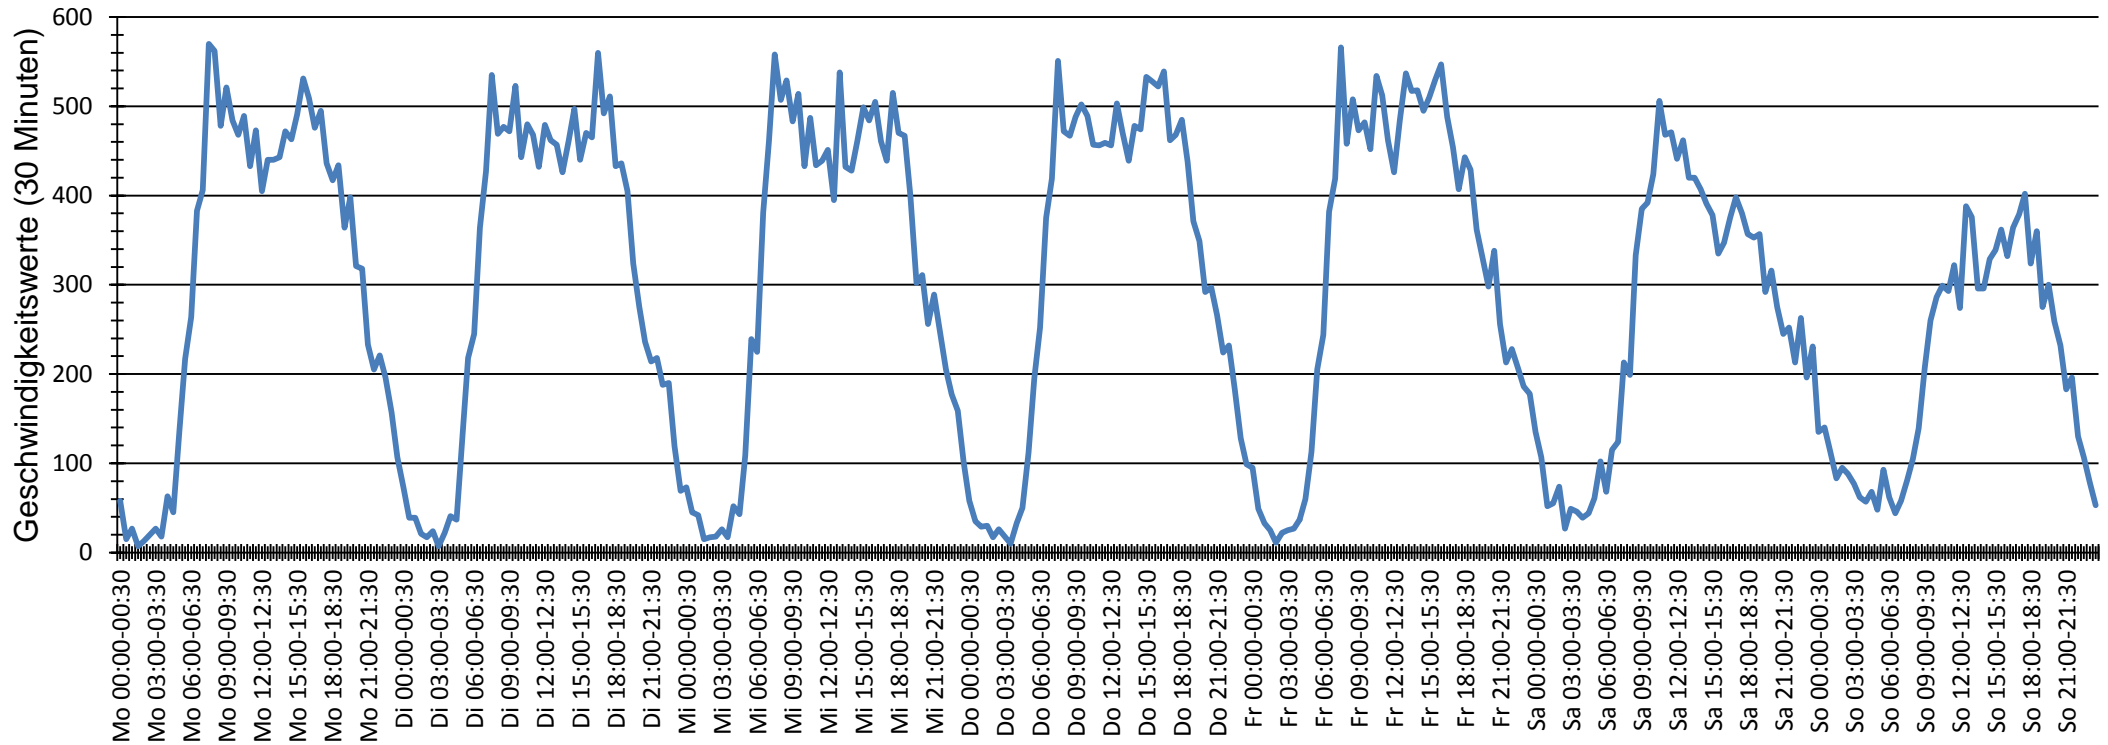

Verlauf Anzahl der Geschwindigkeitswerte

Auswertzeit	Montag, 6. Juli 2015,00:00 - Montag, 13. Juli 2015,00:00					
Tempolimit	50 km/h	Werte	Fahrzeuge	Vd[km/h]	Vmax[km/h]	V85 [km/h]
Geschwindigkeitsübertretung	17,26 %	98319	17364	42	97	51
DTV	2481					
DJV	90565					
Fahrtrichtung	Ankommend					
Bearbeiter:	C20.7					
Kommentar:						
Messort:	Kirchbachstraße 113					
Ankommende Fahrzeuge Richtung:	Bismarckstraße					
Abfahrende Fahrzeuge Richtung:						