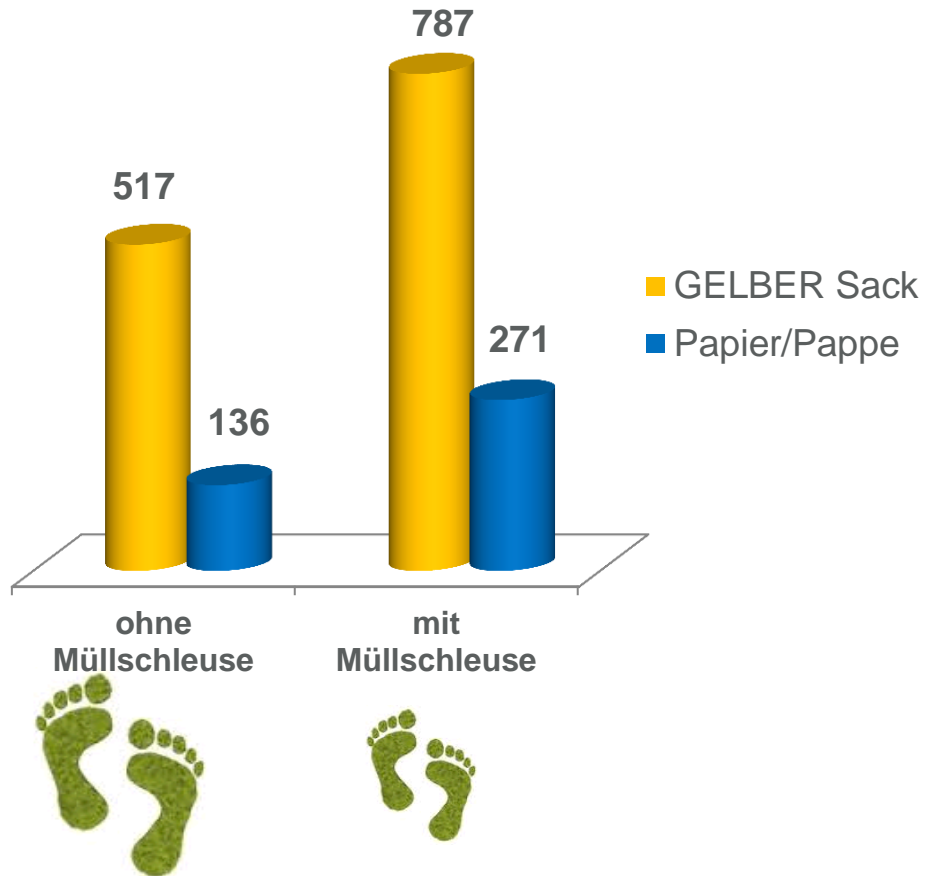

Ökologischer Fußabdruck

Co2 Einsparungen durch Verbesserung der getrennten Wertstoffsammlung

[in Tonnen pro Jahr]