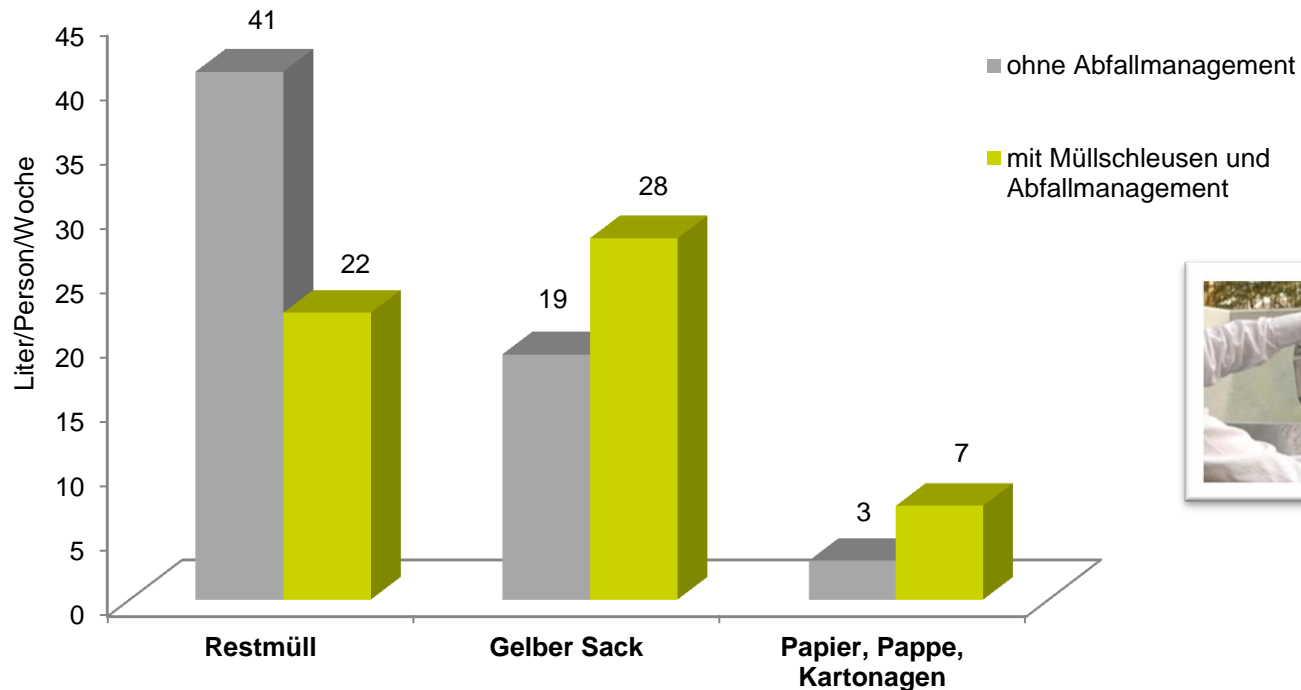

Müllentsorgung in der Vahr

Information Müllmanagementsystem

Veranstaltung: Sitzung des Beirates Vahr

Datum: 15.12.2015

Ort: Ortsamt Schwachhausen/Vahr

Referent: Ramona Heidmann, GEWOBA

Entwicklung der Abfallströme nach Einführung der Müllschleusen - Neue Vahr -

in Liter pro Person und Woche (Zeitraum 01.01.14 – 30.06.15)

Entwicklung der Abfallströme nach Einführung der Müllschleusen - Gartenstadt Vahr - in Liter pro Person und Woche (Zeitraum 01.01.14 – 30.06.15)