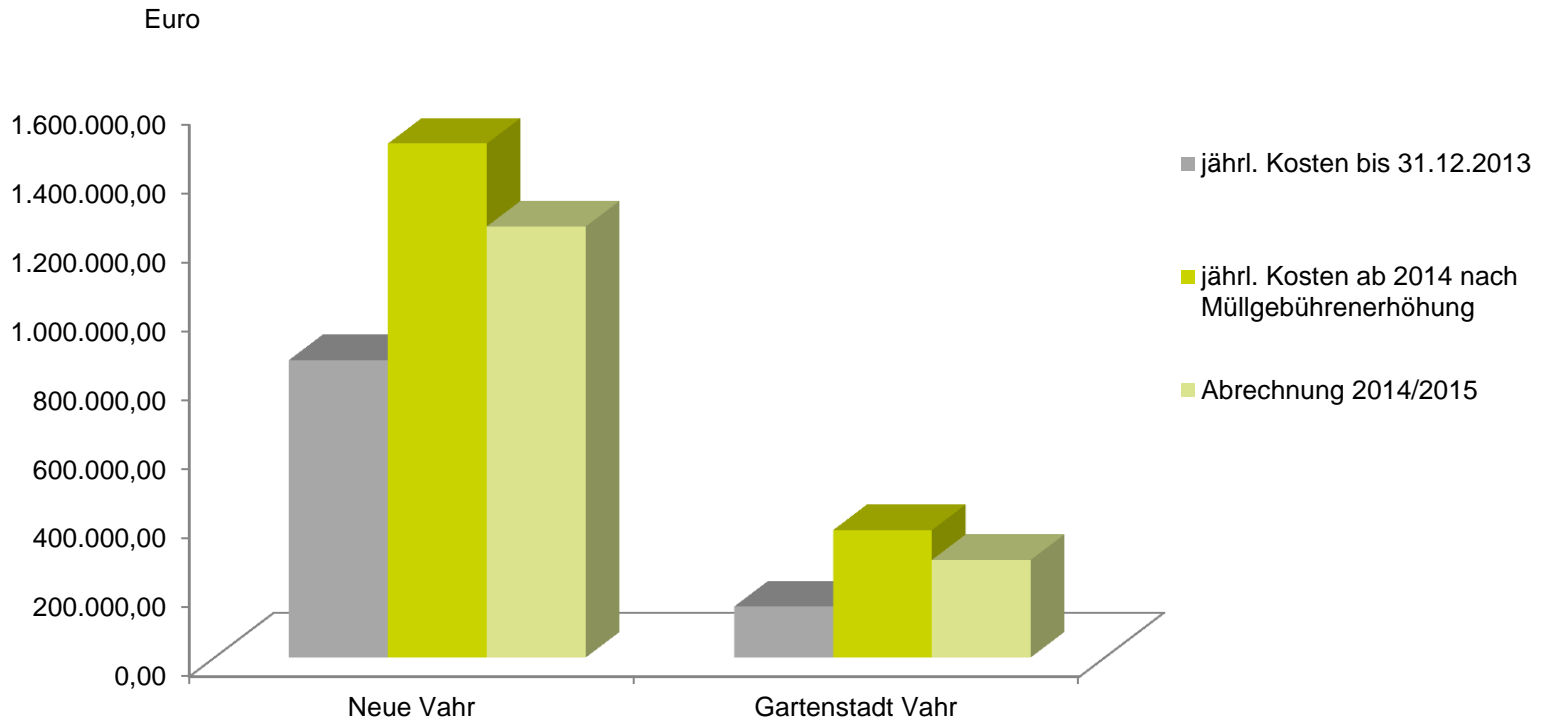

Müllentsorgung in der Vahr

Information Müllmanagementsystem

Veranstaltung: Sitzung des Beirates Vahr

Datum: 15.12.2015

Ort: Ortsamt Schwachhausen/Vahr

Referent: Ramona Heidmann, GEWOBA

Entwicklung der Abfallströme nach Einführung der Müllschleusen - Neue Vahr -

in Liter pro Person und Woche (Zeitraum 01.01.14 – 30.06.15)

Entwicklung der Abfallströme nach Einführung der Müllschleusen - Gartenstadt Vahr - in Liter pro Person und Woche (Zeitraum 01.01.14 – 30.06.15)

Entwicklung der Kosten nach Einführung der Müllschleusen - Neue Vahr und Gartenstadt Vahr - (Zeitraum 01.01.14 – 30.06.15)

Ökologischer Fußabdruck

Co2 Einsparungen durch Verbesserung der getrennten Wertstoffsammlung