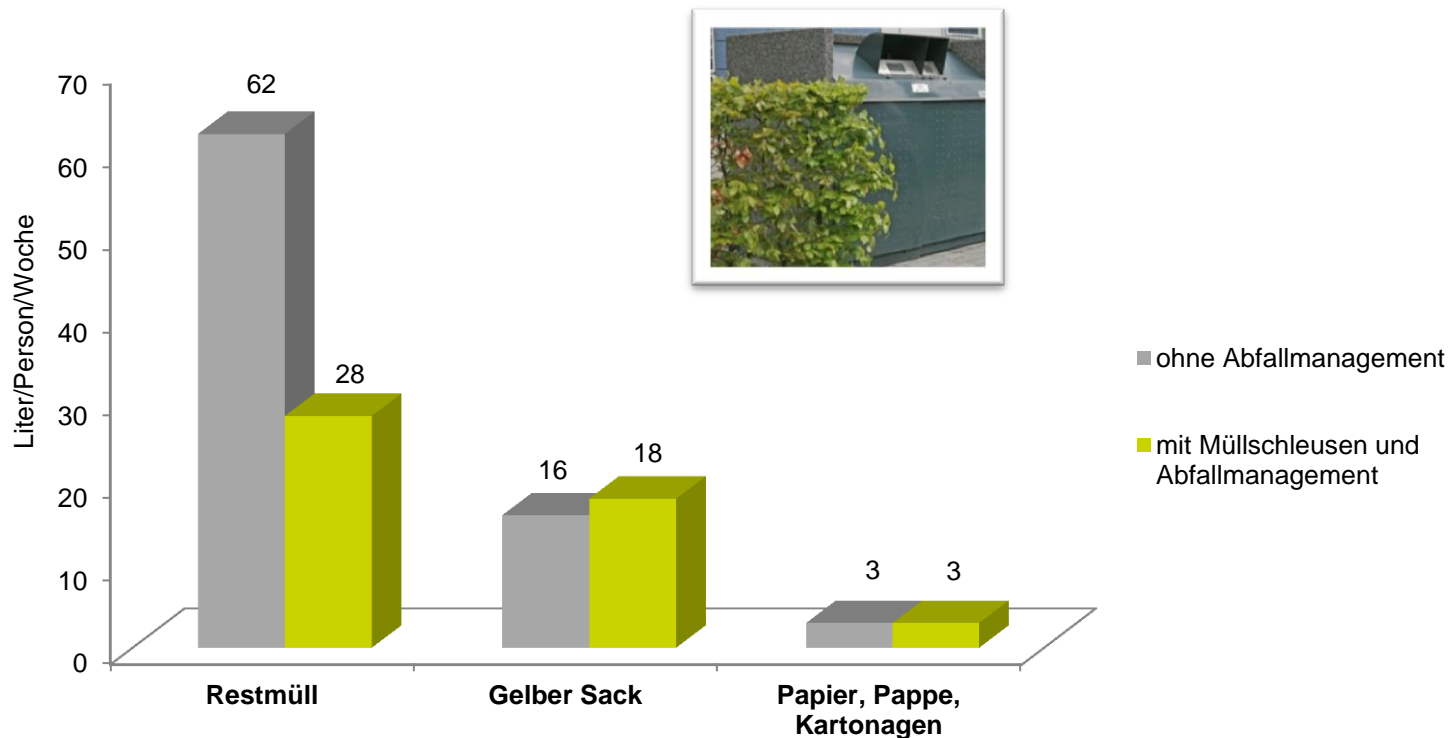

Müllentsorgung in der Vahr

Information Müllmanagementsystem

Veranstaltung: Sitzung des Beirates Vahr

Datum: 15.12.2015

Ort: Ortsamt Schwachhausen/Vahr

Referent: Ramona Heidmann, GEWOBA

Entwicklung der Abfallströme nach Einführung der Müllschleusen - Neue Vahr -

in Liter pro Person und Woche (Zeitraum 01.01.14 – 30.06.15)

Entwicklung der Abfallströme nach Einführung der Müllschleusen - Gartenstadt Vahr - in Liter pro Person und Woche (Zeitraum 01.01.14 – 30.06.15)

Entwicklung der Kosten nach Einführung der Müllschleusen - Neue Vahr und Gartenstadt Vahr - (Zeitraum 01.01.14 – 30.06.15)

Ökologischer Fußabdruck

Co2 Einsparungen durch Verbesserung der getrennten Wertstoffsammlung