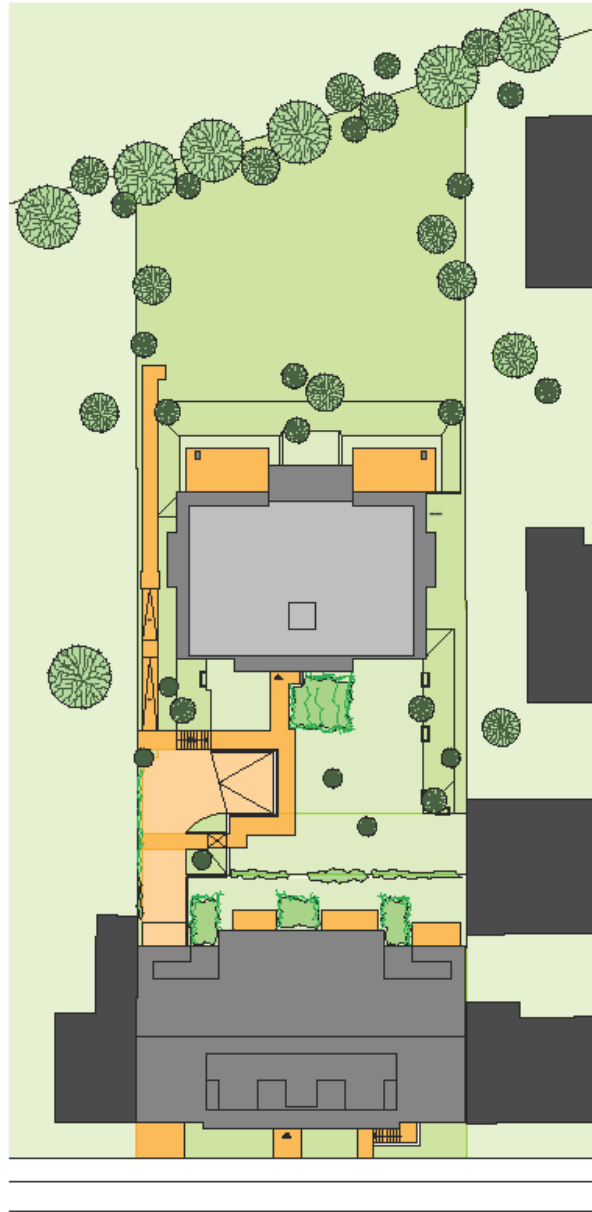

Firmengruppe

baustellier nord

Bauen fürs Leben.

An der Gete

BV AN DER GETE 113, 115, 117

Architekt

Vorentwurf Lageplan M 1:500

21.09.2016

grupeomp Architektengesellschaft mbH
Tanzweier 64a, 28199 Bremen

Straßenabwicklung
"An der Gete 113-117"
M 1:200
01.07.2016

BV AN DER GETE 113, 115, 117

Bauherr: bauteiler nord
Planung + Bau GmbH & Co. KG

Architekt:

Gartenhaus Ansicht Nord M 1:100

03.08.2016

BV AN DER GETE 113, 115, 117

Bauherr: bauteiler nord
Planung + Bau GmbH & Co. KG

Architekt:

Gartenhaus Ansicht Süd M 1:100

03.08.2018