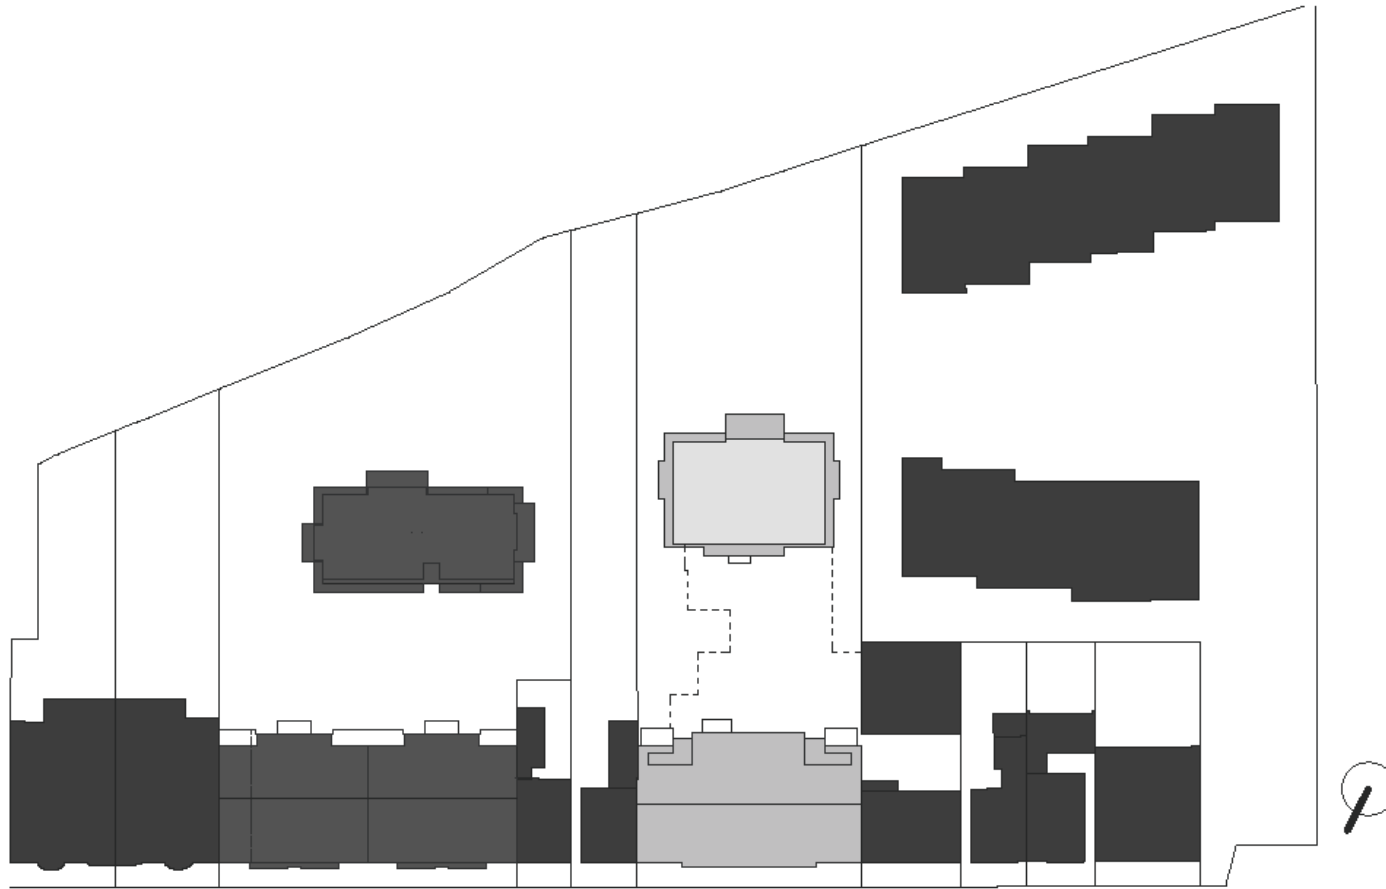

Firmengruppe

baustellier nord

Bauen fürs Leben.

An der Gete

BV AN DER GETE 113, 115, 117

Architekt

Vorentwurf Lageplan M 1:500

21.09.2016

grupeomp Architektengesellschaft mbH
Tanzweier 64a, 28199 Bremen

Straßenabwicklung
"An der Gete 113-117"
M 1:200
01.07.2016

BV AN DER GETE 113, 115, 117

Bauherr: bauteiler nord
Planung + Bau GmbH & Co. KG

Architekt:

Gartenhaus Ansicht Nord M 1:100

03.08.2016

BV AN DER GETE 113, 115, 117

Bauherr: bauteiler nord
Planung + Bau GmbH & Co. KG

Architekt:

Gartenhaus Ansicht Süd M 1:100

03.08.2018