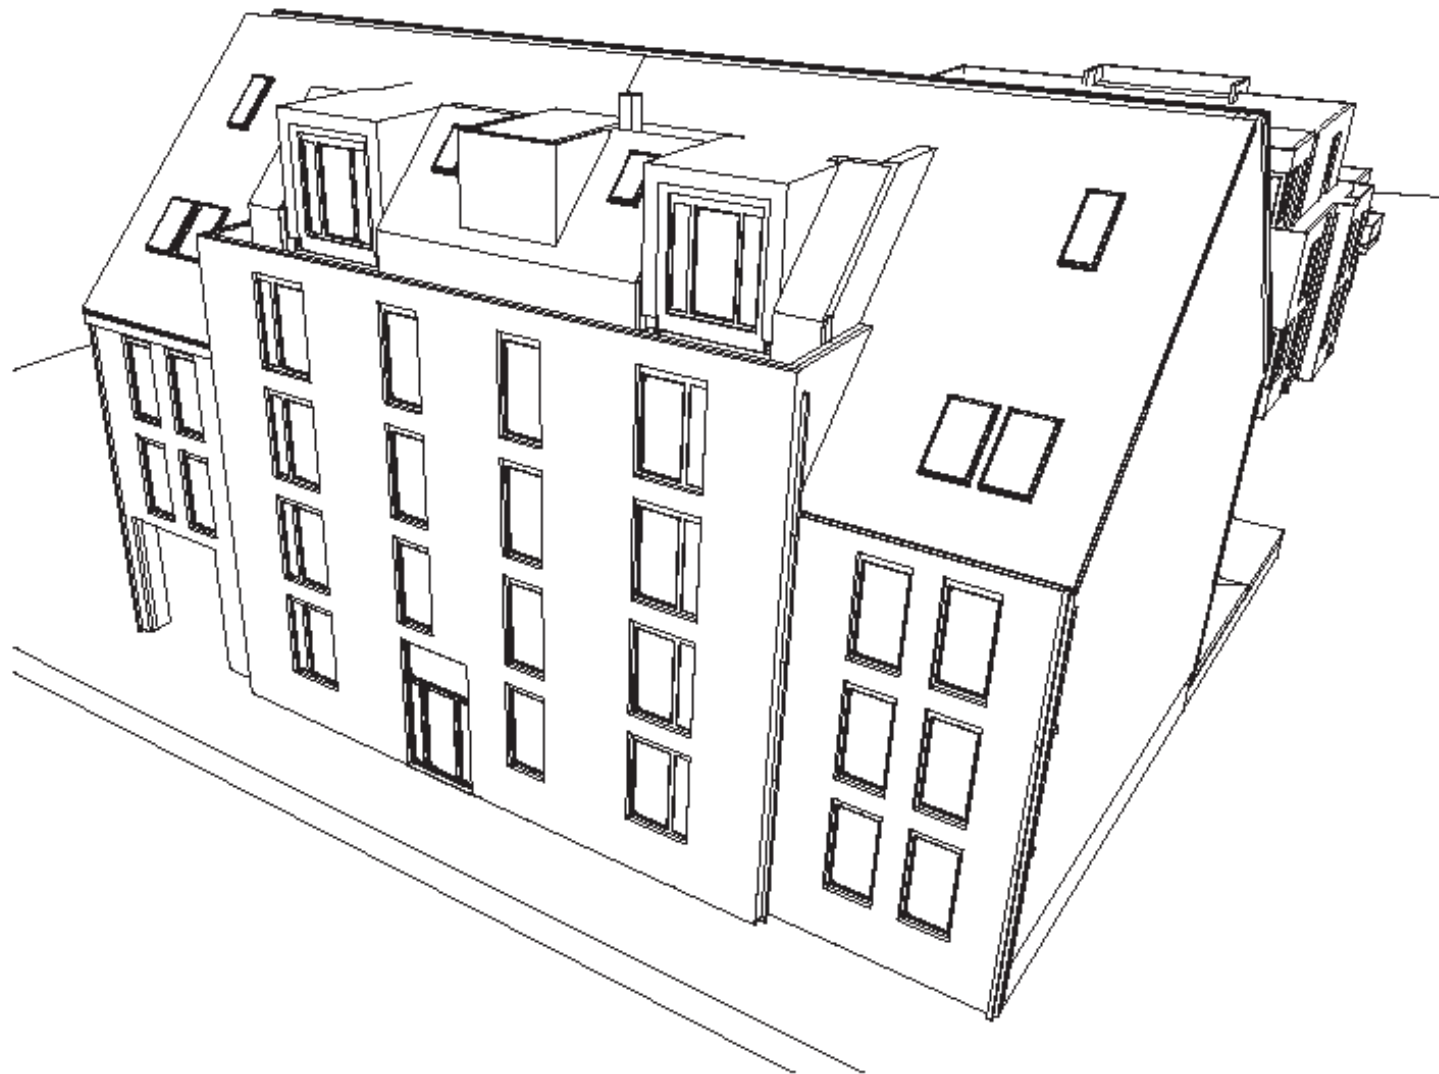

Firmengruppe

baustellier nord

Bauen fürs Leben.

An der Gete

BV AN DER GETE 113, 115, 117

Architekt

Vorentwurf Lageplan M 1:500

21.09.2016

grupeomp Architektengesellschaft mbH
Tanzweier 64a, 28199 Bremen

Straßenabwicklung
"An der Gete 113-117"
M 1:200
01.07.2016

BV AN DER GETE 113, 115, 117

Bauherr: bauteiler nord
Planung + Bau GmbH & Co. KG

Architekt:

Gartenhaus Ansicht Nord M 1:100

03.08.2016

BV AN DER GETE 113, 115, 117

Bauherr: bauteiler nord
Planung + Bau GmbH & Co. KG

Architekt:

Gartenhaus Ansicht Süd M 1:100

03.08.2018