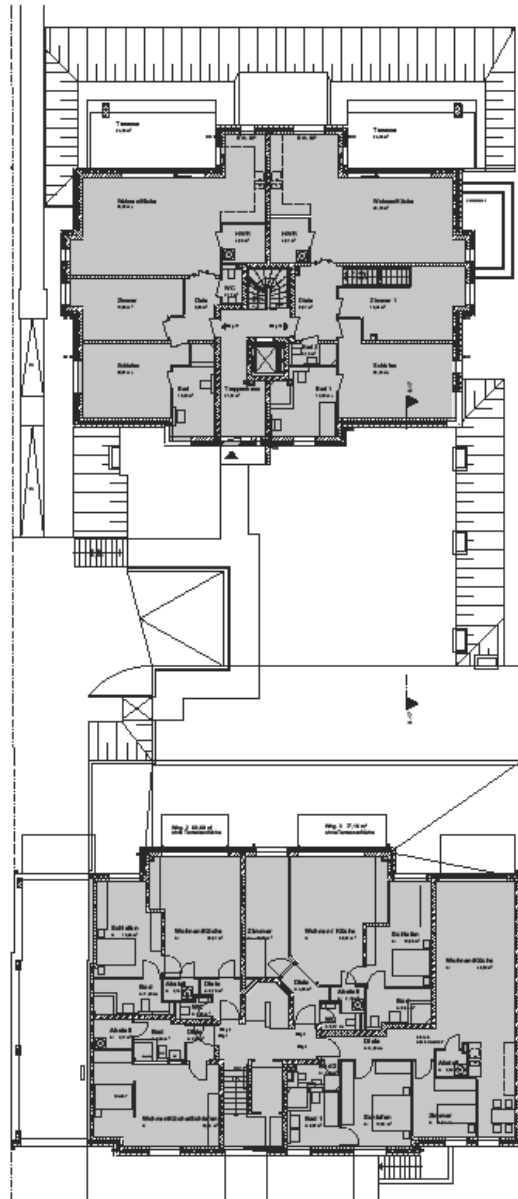

Firmengruppe

baustellier nord

Bauen fürs Leben.

An der Gete

BV AN DER GETE 113, 115, 117

Architekt

Vorentwurf Lageplan M 1:500

21.09.2016

grupeomp Architektengesellschaft mbH
Tanzweier 64a, 28199 Bremen

Straßenabwicklung
"An der Gete 113-117"
M 1:200
01.07.2016

BV AN DER GETE 113, 115, 117

Bauherr: bauteiler nord
Planung + Bau GmbH & Co. KG

Architekt:

Gartenhaus Ansicht Nord M 1:100

03.08.2016

BV AN DER GETE 113, 115, 117

Bauherr: bauteiler nord
Planung + Bau GmbH & Co. KG

Architekt:

Gartenhaus Ansicht Süd M 1:100

03.08.2018