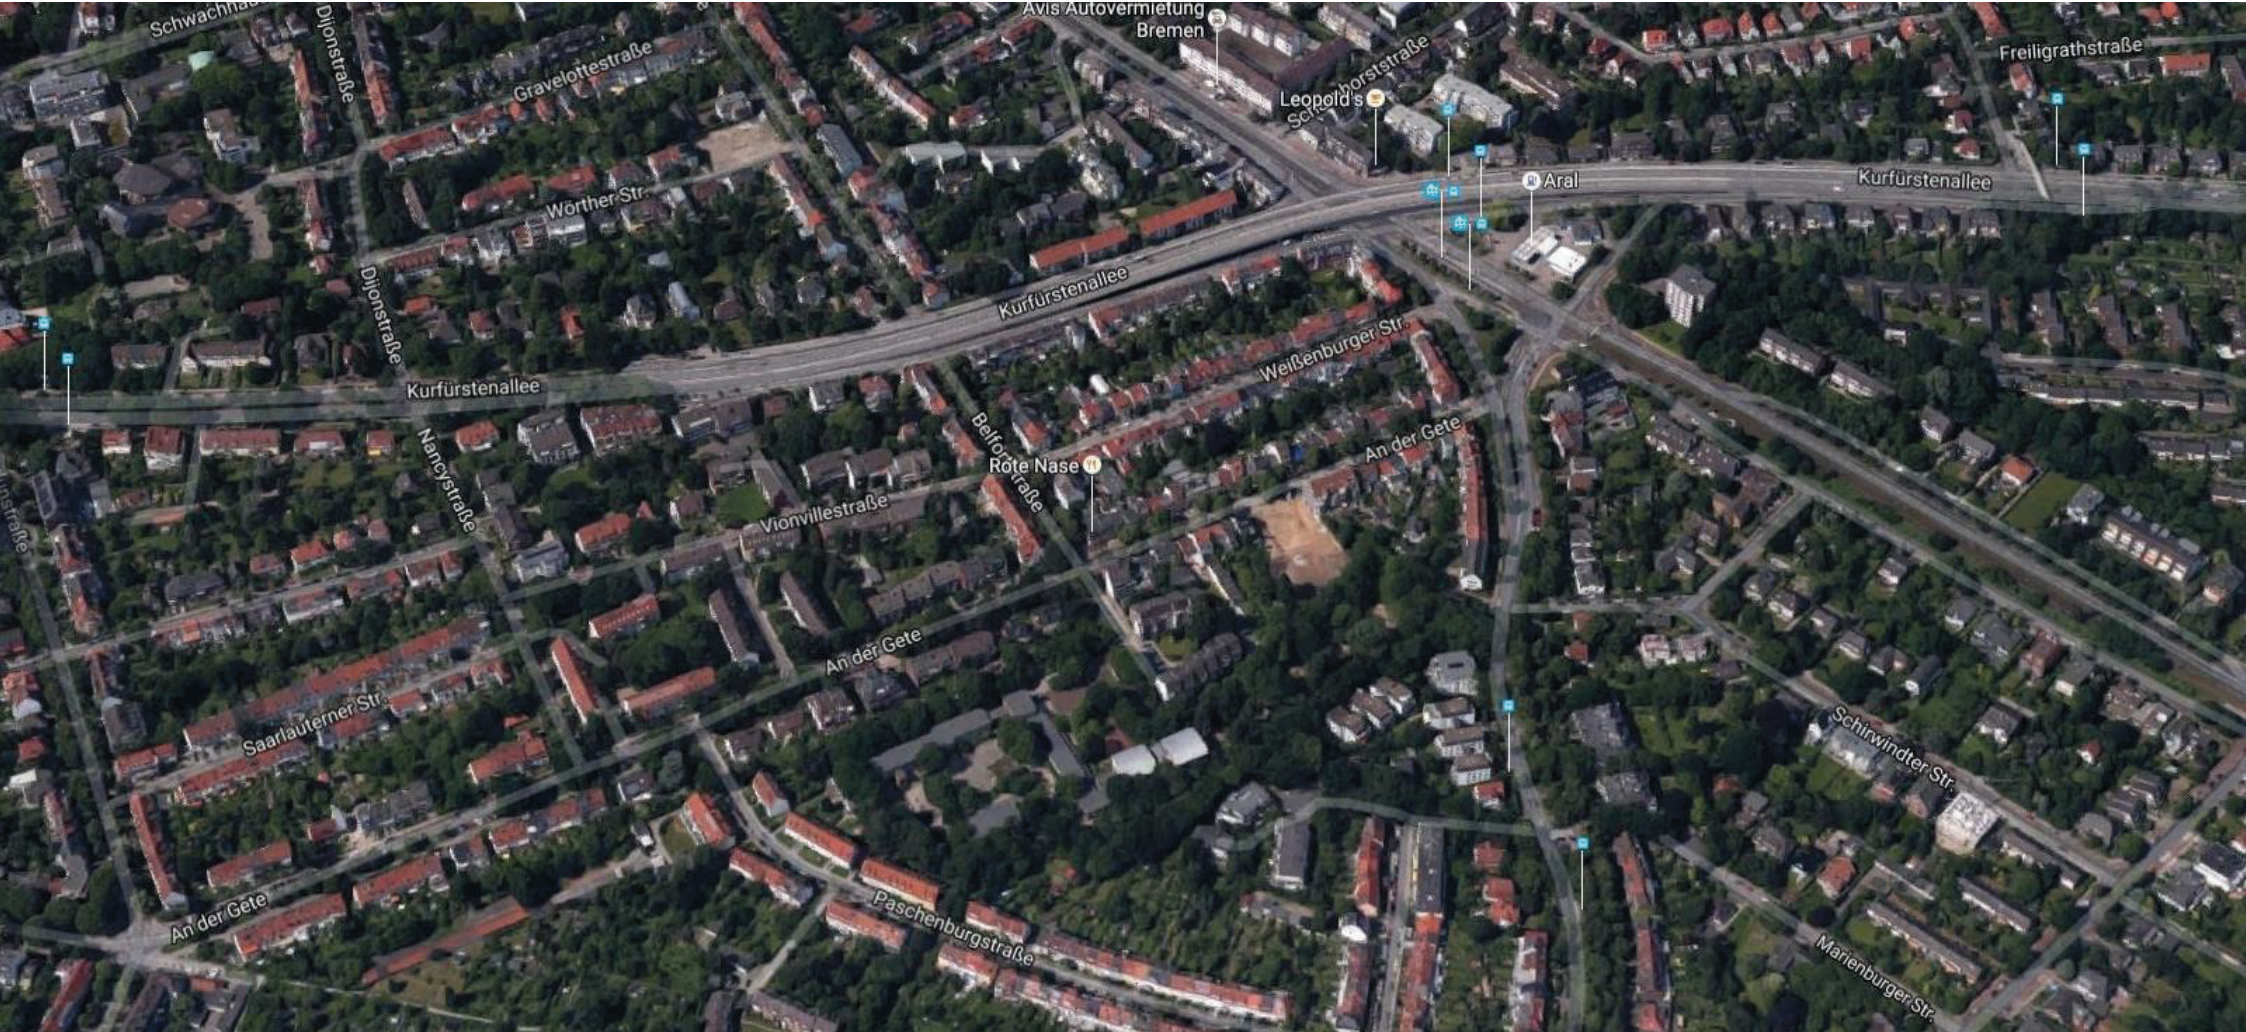

Firmengruppe

baustellier nord

Bauen fürs Leben.

An der Gete

BV AN DER GETE 113, 115, 117

Architekt

Vorentwurf Lageplan M 1:500

21.09.2016

grupeomp Architektengesellschaft mbH
Tanzweier 64a, 28199 Bremen

Straßenabwicklung
"An der Gete 113-117"
M 1:200
01.07.2016

BV AN DER GETE 113, 115, 117

Bauherr: bauteiler nord
Planung + Bau GmbH & Co. KG