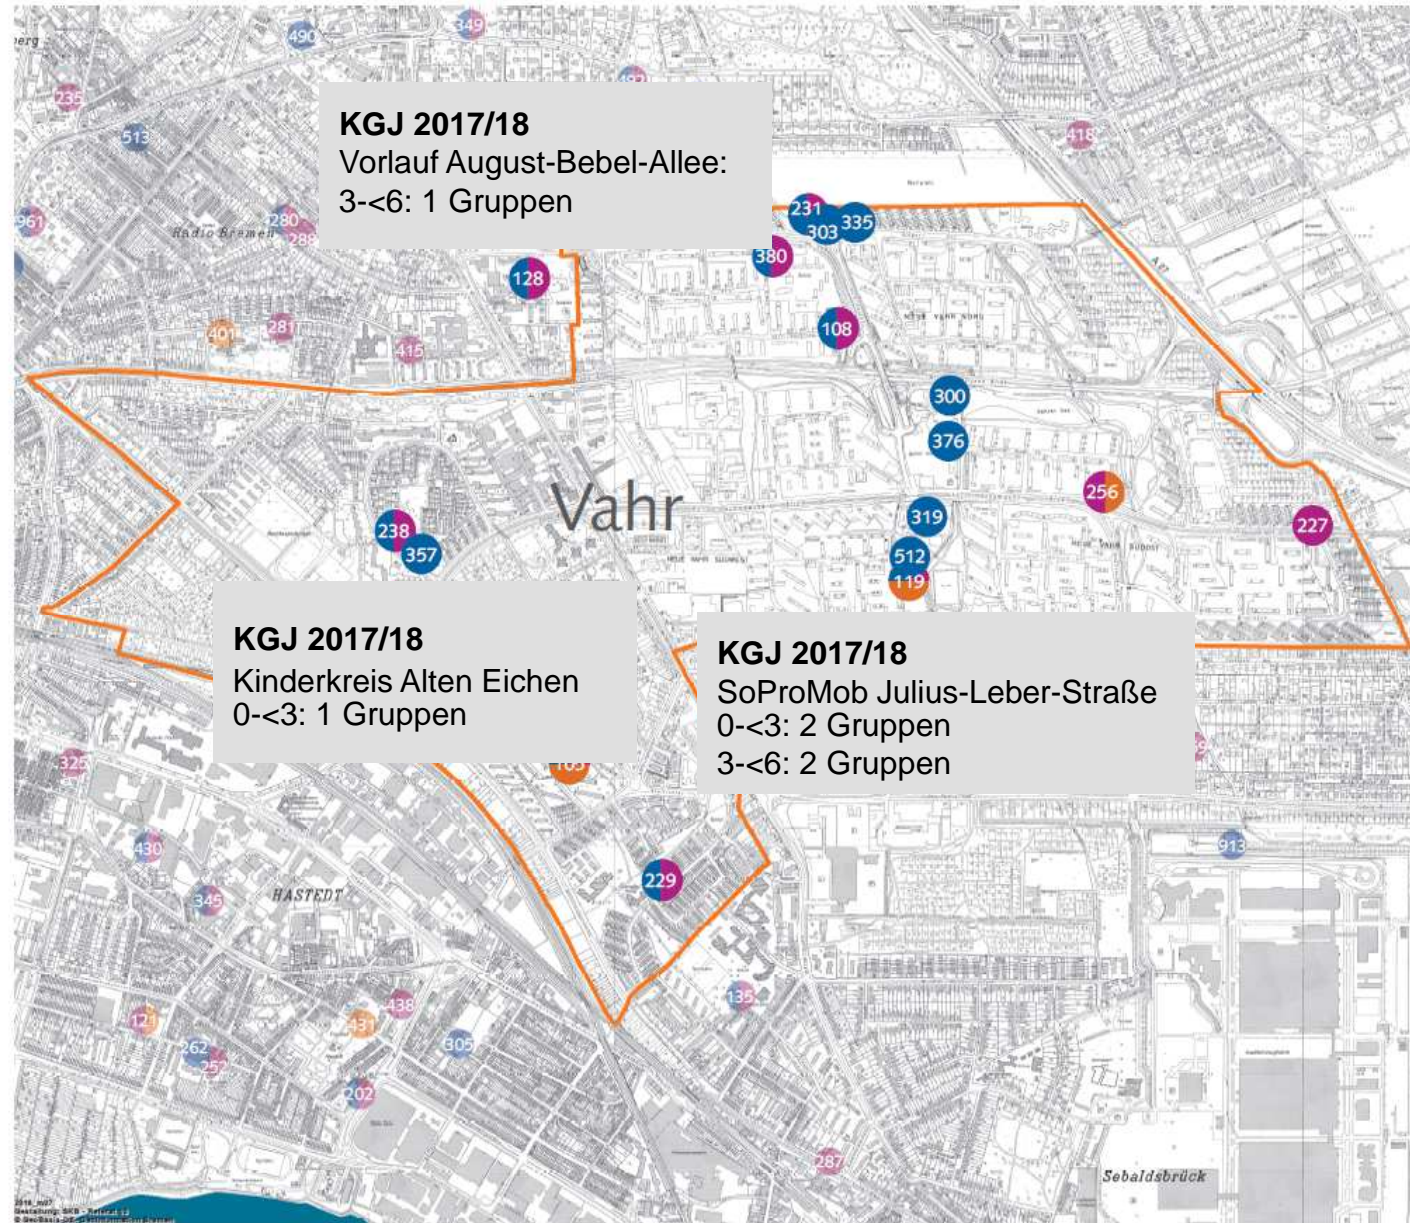

Ausbauplanung bis zum Kindergartenjahr 2019/20

KGJ 2017/18
Vorlauf August-Bebel-Allee:
3-<6: 1 Gruppen

KGJ 2017/18
Kinderkreis Alten Eichen
0-<3: 1 Gruppen

KGJ 2017/18
SoProMob Julius-Leber-Straße
0-<3: 2 Gruppen
3-<6: 2 Gruppen

Kindertagesbetreuung in der Stadt Bremen

Vahr

EDV-Nr. Einrichtung

105	Kinder- und Familienzentrum Bispinger Str.
108	Kinder- und Familienzentrum Carl-Severing-Str.
119	Kinder- und Familienzentrum Heinrich-Imbusch-Weg
128	Kinder- und Familienzentrum August-Bebel-Allee
227	Kita der Ev. Gemeinde in der Neuen Vahr, Dreifaltigkeit
229	Kita der Ev. Epipharias-Gemeinde
231	Kita der Ev. Gemeinde in der Neuen Vahr, Heiliggeist
238	Kita der Ev. Jona-Gemeinde
256	Kindertagesstätte St. Hedwig
300	KiTa Hanna-Harder-Haus
303	Kita VAHRFALLA
319	Kleinkindgruppe Vahrinis
335	Soz.päd. Spielrebe Sonnenblumenkinder und Löwenzahnkinder
357	Krippe Kinderkreis Alten Eichen (Eislebener Str.)
376	Soz.päd Spielkreis des Bürgerzentrum Neue Vahr
380	Kita Regenbogen, Vahr
512	Krippe der Ev. Gemeinde Neue Vahr (Christus-Gemeinde)

Legende

Standorte

- 0 bis unter 3 Jahren (7)
- 3 bis unter 6 Jahren (1)
- 6 bis unter 14 Jahren (0)
- 0 bis unter 6 Jahren (6)
- 3 bis unter 14 Jahren (1)
- 0 bis unter 14 Jahren (2)