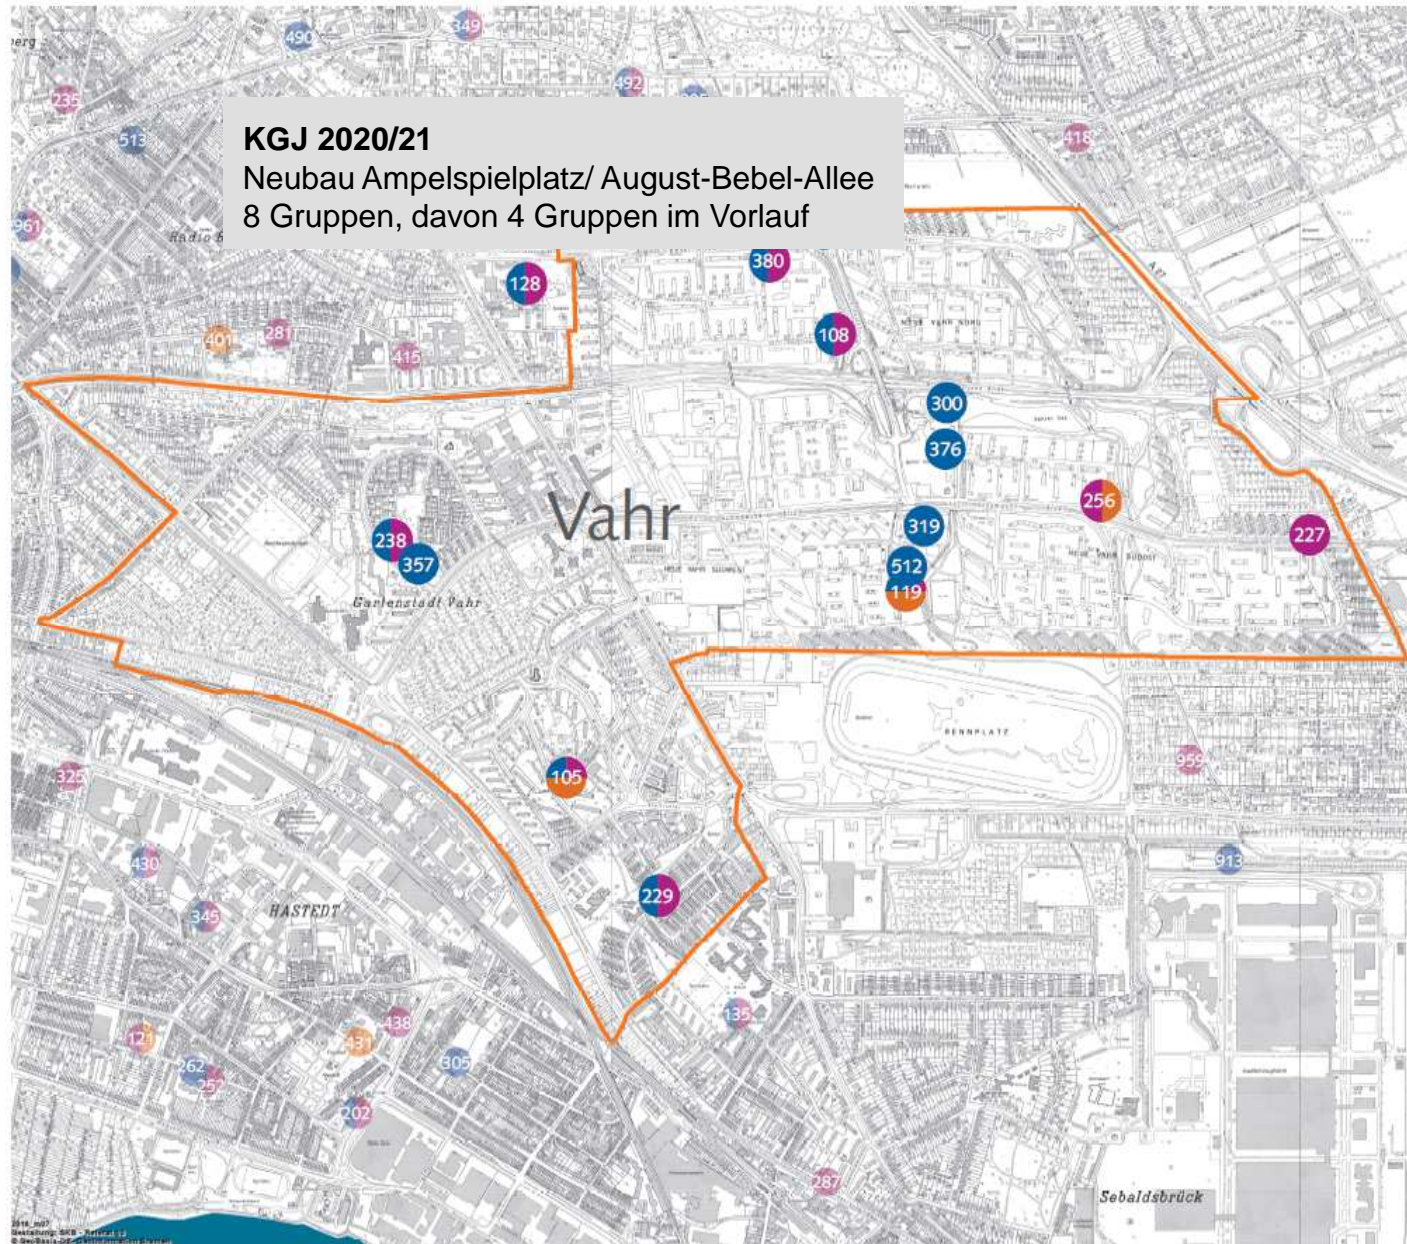

Ausbauplanung bis zum Kindergartenjahr 2019/20

Kindertagesbetreuung in der Stadt Bremen

Vahr

EDV-Nr.	Einrichtung
105	Kinder- und Familienzentrum Bispinger Str.
108	Kinder- und Familienzentrum Carl-Severing-Str.
119	Kinder- und Familienzentrum Heinrich-Imbusch-Weg
128	Kinder- und Familienzentrum August-Bebel-Allee
227	Kita der Ev. Gemeinde in der Neuen Vahr, Dreifaltigkeit
229	Kita der Ev. Epipharias-Gemeinde
231	Kita der Ev. Gemeinde in der Neuen Vahr, Heiliggeist
238	Kita der Ev. Jona-Gemeinde
256	Kindertagesstätte St. Hedwig
300	Kita Hanna-Harder-Haus
303	Kita VAHRFALLA
319	Kleinkindgruppe Vahrnis
335	Soz.päd. Spielreihe Sonnenblumenkinder und Löwenzahnkinder
357	Krippe Kinderkreis Alten Eichen (Eislebener Str.)
376	Soz.päd.Spielkreis des Bürgerzentrum Neue Vahr
380	Kita Regenbogen, Vahr
512	Krippe der Ev. Gemeinde Neue Vahr (Christus-Gemeinde)

Legende

Standorte

- 0 bis unter 3 Jahren (7)
- 3 bis unter 6 Jahren (1)
- 6 bis unter 14 Jahren (0)
- 0 bis unter 6 Jahren (6)
- 3 bis unter 14 Jahren (1)
- 0 bis unter 14 Jahren (2)