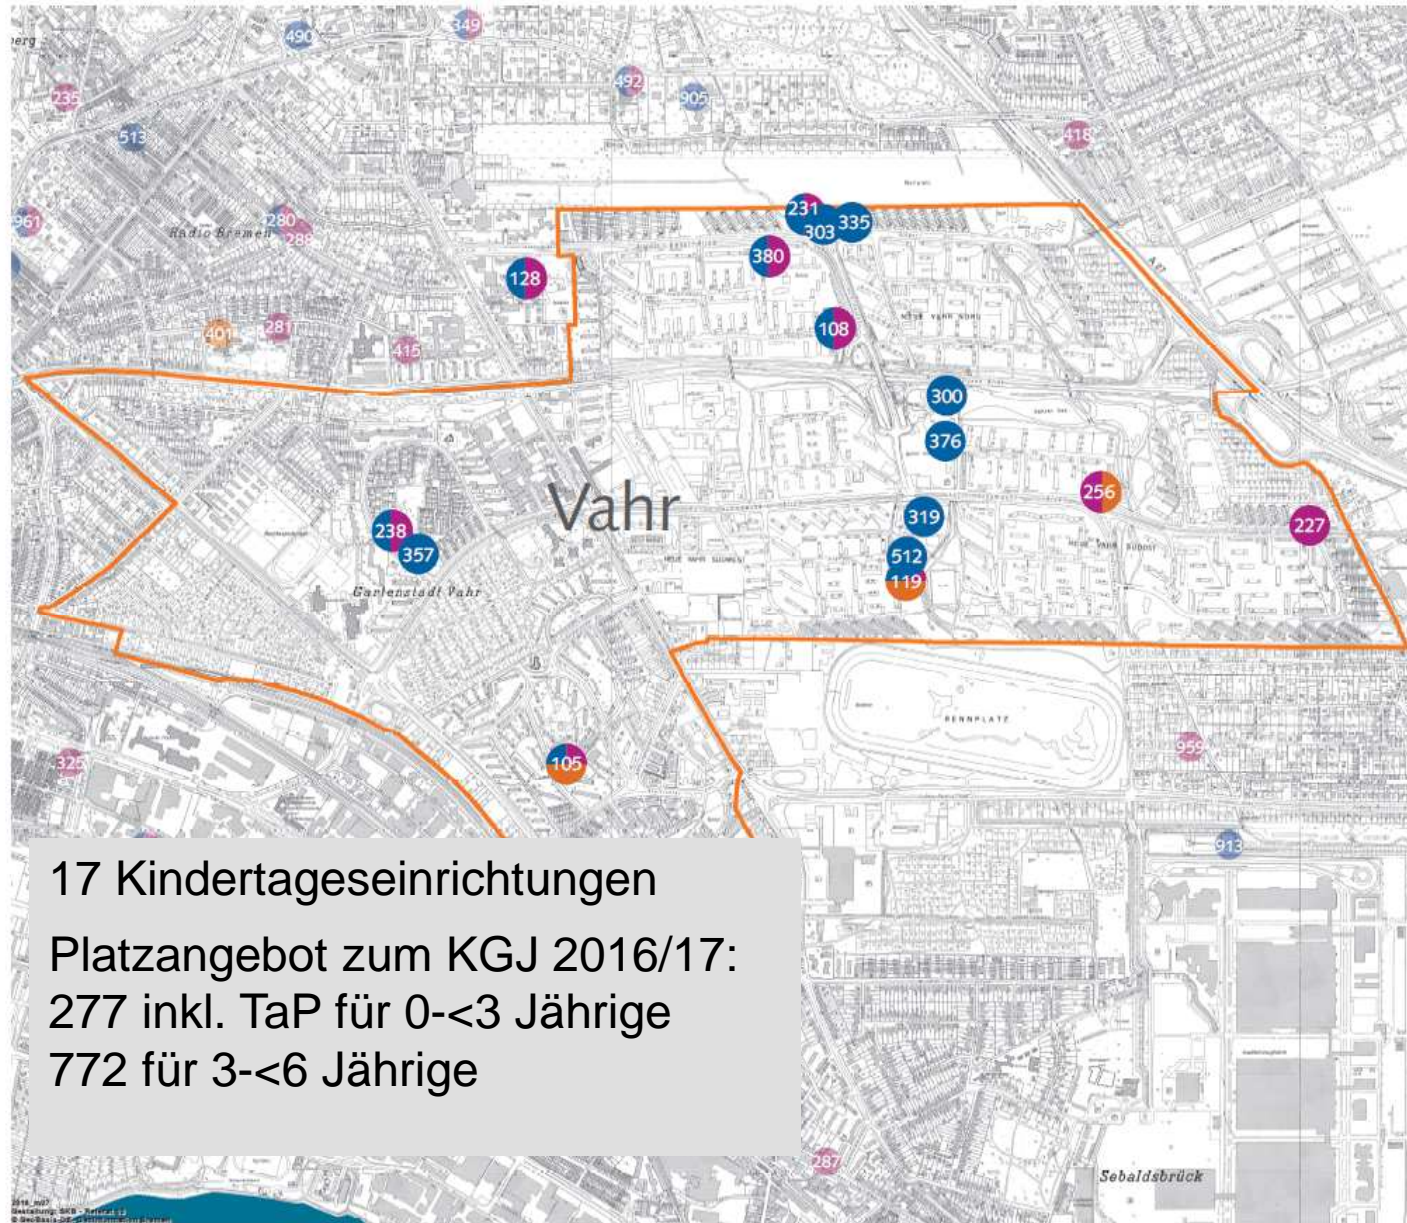

Kindertagesbetreuung im Stadtteil Vahr

Kindertagesbetreuung in der Stadt Bremen

Vahr

EDV-Nr.	Einrichtung
105	Kinder- und Familienzentrum Bispingen-Str.
108	Kinder- und Familienzentrum Carl-Severing-Str.
119	Kinder- und Familienzentrum Heinrich-Imbusch-Weg
128	Kinder- und Familienzentrum August-Bebel-Allee
227	Kita der Ev. Gemeinde in der Neuen Vahr, Dreifaltigkeit
229	Kita der Ev. Epipharias-Gemeinde
231	Kita der Ev. Gemeinde in der Neuen Vahr, Heiliggeist
238	Kita der Ev. Jona-Gemeinde
256	Kindertagesstätte St. Hedwig
300	KiTa Hanna-Harder-Haus
303	Kita VAHRFALLA
319	Kleinkindgruppe Vahrinis
335	Soz.päd. Spielreibe Sonnenblumenkinder und Löwenzahnkinder
357	Krippe Kinderkreis Alten Eichen (Eislebener Str.)
376	Soz.päd Spielkreis des Bürgerzentrum Neue Vahr
380	Kita Regenbogen, Vahr
512	Krippe der Ev. Gemeinde Neue Vahr (Christus-Gemeinde)

17 Kindertageseinrichtungen

Platzangebot zum KGJ 2016/17:

277 inkl. TaP für 0-<3 Jährige

772 für 3-<6 Jährige

Legende

Standorte

- 0 bis unter 3 Jahren (7)
- 3 bis unter 6 Jahren (1)
- 6 bis unter 14 Jahren (0)
- 0 bis unter 6 Jahren (6)
- 3 bis unter 14 Jahren (1)
- 0 bis unter 14 Jahren (2)