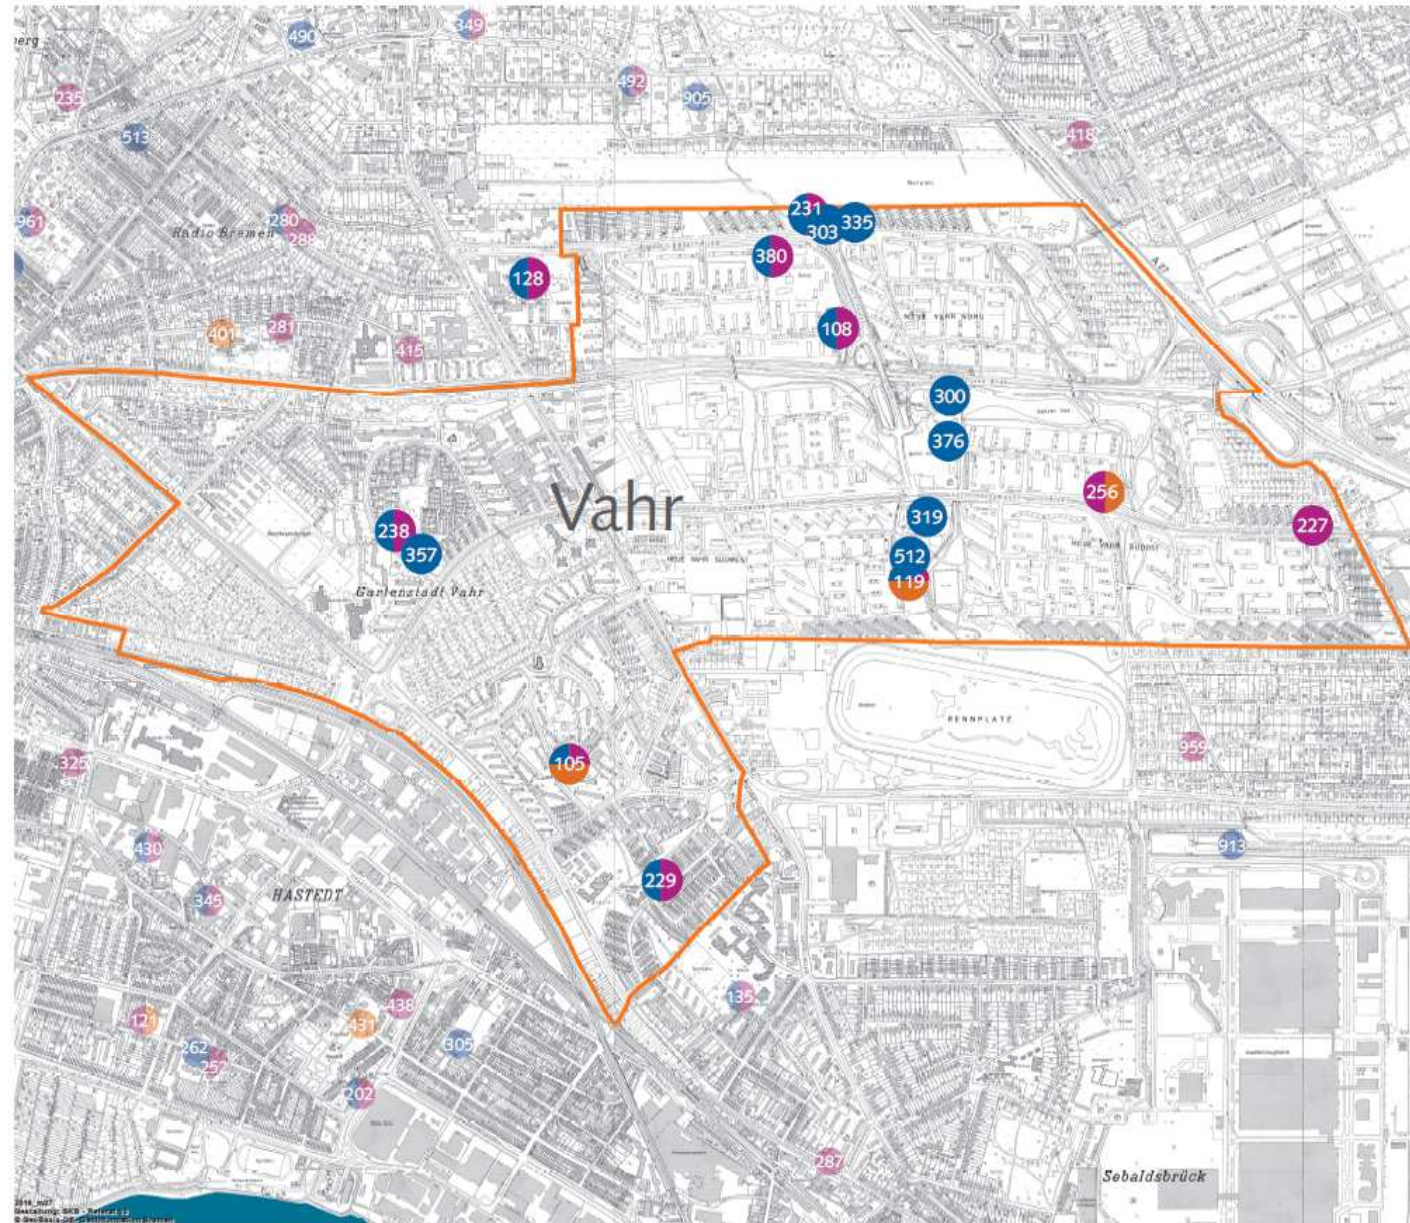

Kindertagesbetreuung im Stadtteil Vahr

Kindertagesbetreuung in der Stadt Bremen

Vahr

EDV-Nr. Einrichtung

105	Kinder- und Familienzentrum Bispinger Str.
108	Kinder- und Familienzentrum Carl-Severing-Str.
119	Kinder- und Familienzentrum Heinrich-Imbusch-Weg
128	Kinder- und Familienzentrum August-Bebel-Allee
227	Kita der Ev. Gemeinde in der Neuen Vahr, Dreifaltigkeit
229	Kita der Ev. Epipharias-Gemeinde
231	Kita der Ev. Gemeinde in der Neuen Vahr, Heiliggeist
238	Kita der Ev. Jona-Gemeinde
256	Kindertagesstätte St. Hedwig
300	KiTa Hanna-Harder-Haus
303	Kita VAHRFALLA
319	Kleinkindgruppe Vahrinis
335	Soz.päd. Spielrebe Sonnenblumenkinder und Löwenzahnkinder
357	Krippe Kinderkreis Alten Eichen (Eislebener Str.)
376	Soz.päd Spielkreis des Bürgerzentrum Neue Vahr
380	Kita Regenbogen, Vahr
512	Krippe der Ev. Gemeinde Neue Vahr (Christus-Gemeinde)

Legende

Standorte

- 0 bis unter 3 Jahren (7)
- 3 bis unter 6 Jahren (1)
- 6 bis unter 14 Jahren (0)
- 0 bis unter 6 Jahren (6)
- 3 bis unter 14 Jahren (1)
- 0 bis unter 14 Jahren (2)