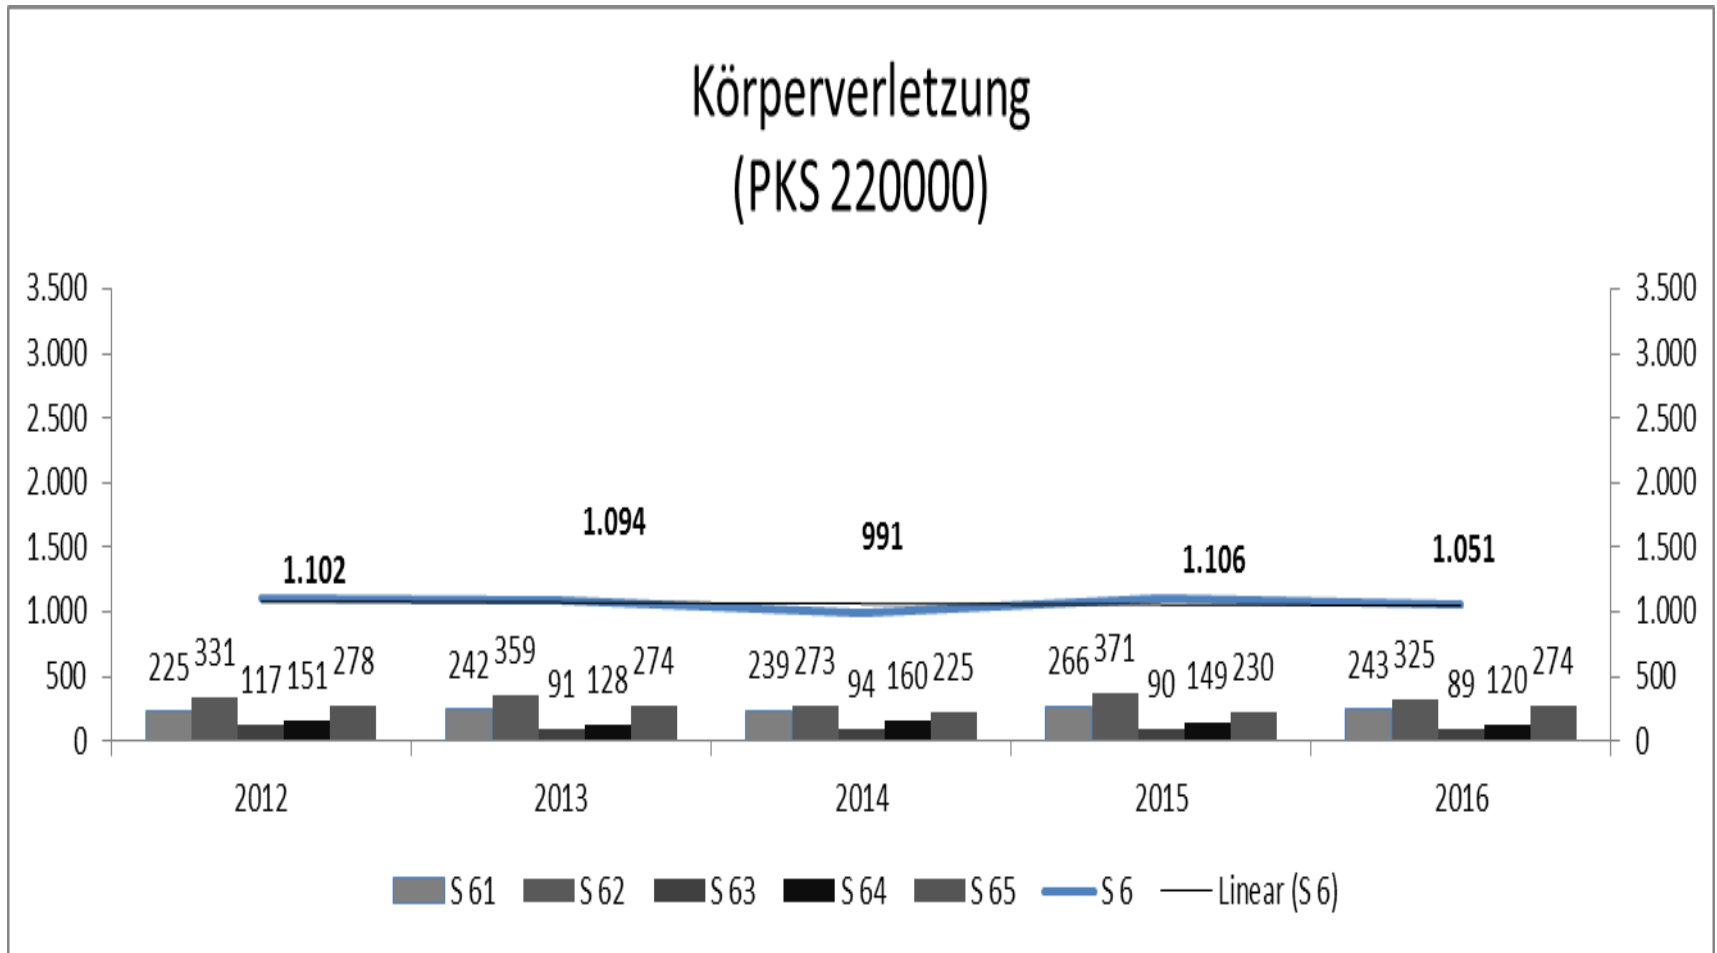

- Die Zahlen im Fahrraddiebstahl liegen über die gesamten Jahre auf einem hohen Niveau, das 2016 gegenüber 2015 noch einmal um 29% anstieg.

PKS Schwachhausen 2016

Fahrraddiebstahl

PKS Schwachhausen 2016

- Die Auswertung für die Quartiere in Schwachhausen zeigt nicht die genauen Werte, doch es lässt sich deutlich erkennen, dass der Fahrraddiebstahl im Barkhof das größte Problem darstellt.

PKS Schwachhausen 2016

PKS Schwachhausen 2016

- Der Handtaschenraub ist seit 2012 kontinuierlich gesunken und im Jahre 2016 war hier keine Tat zu verzeichnen.

PKS Schwachhausen 2016

Sonstige Raubüberfälle auf Straßen, Wegen oder Plätzen
(PKS 217000)

PKS Schwachhausen 2016

- Bei den Raubüberfällen auf Straßen Wegen und Plätzen gab es ebenfalls einen kontinuierlichen Rückgang der Taten von 2012 mit 24 Taten bis 2016 auf 10 Taten.

PKS Schwachhausen 2016