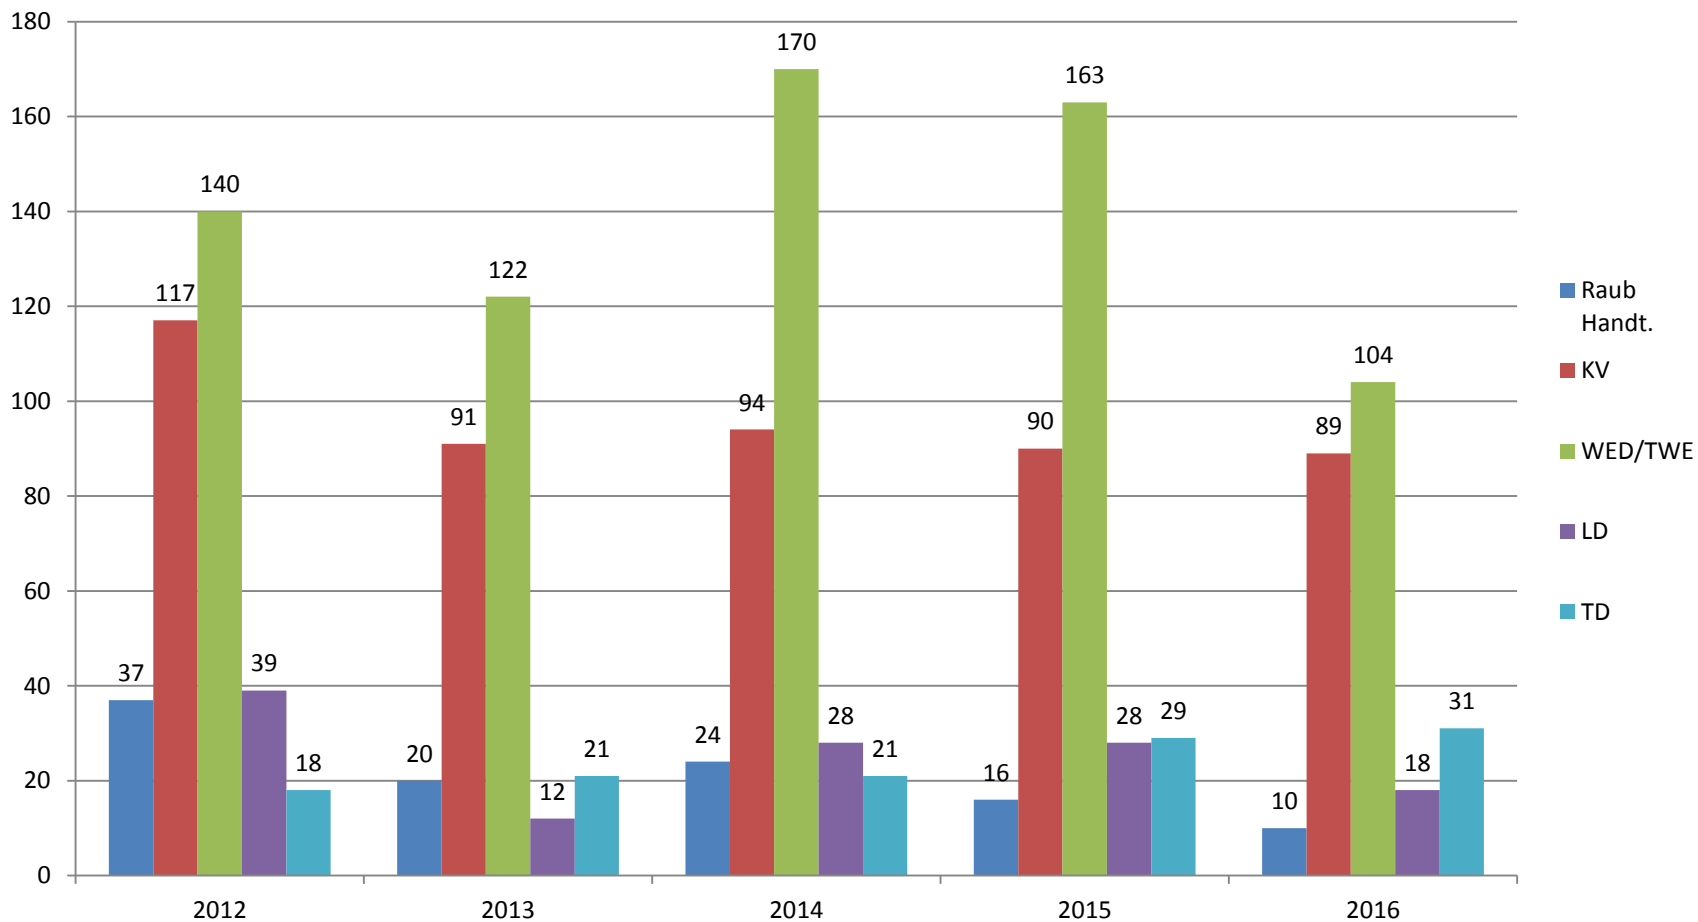

PKS Schwachhausen 2016

- Die Körperverletzungsdelikte liegen im Fünf-Jahres-Zeitraum auf ungefähr gleichem Niveau, aber im Inspektions- und im Stadtvergleich sind es die geringsten Zahlen.

PKS Schwachhausen 2016

PKS Schwachhausen 2016

- Der Ladendiebstahl hat wenig Bedeutung in Schwachhausen. Die Auswertung wies für Bremen die geringsten Zahlen auf.

PKS Schwachhausen 2016

PKS Schwachhausen 2016

- Im Deliktsfeld „Taschendiebstahl“ sind wenig Taten zu verzeichnen, doch die Zahlen sind seit 2012 leicht ansteigend.

PKS Schwachhausen 2016

Zum Abschluss können Sie sich ausgewählte Delikte im 5- Jahresvergleich und die Verkehrsunfallzahlen für Schwachhausen anschauen.

Ausgewählte Delikte im Fünfjahreszeitraum

Ausgewählte Delikte im Fünfjahreszeitraum