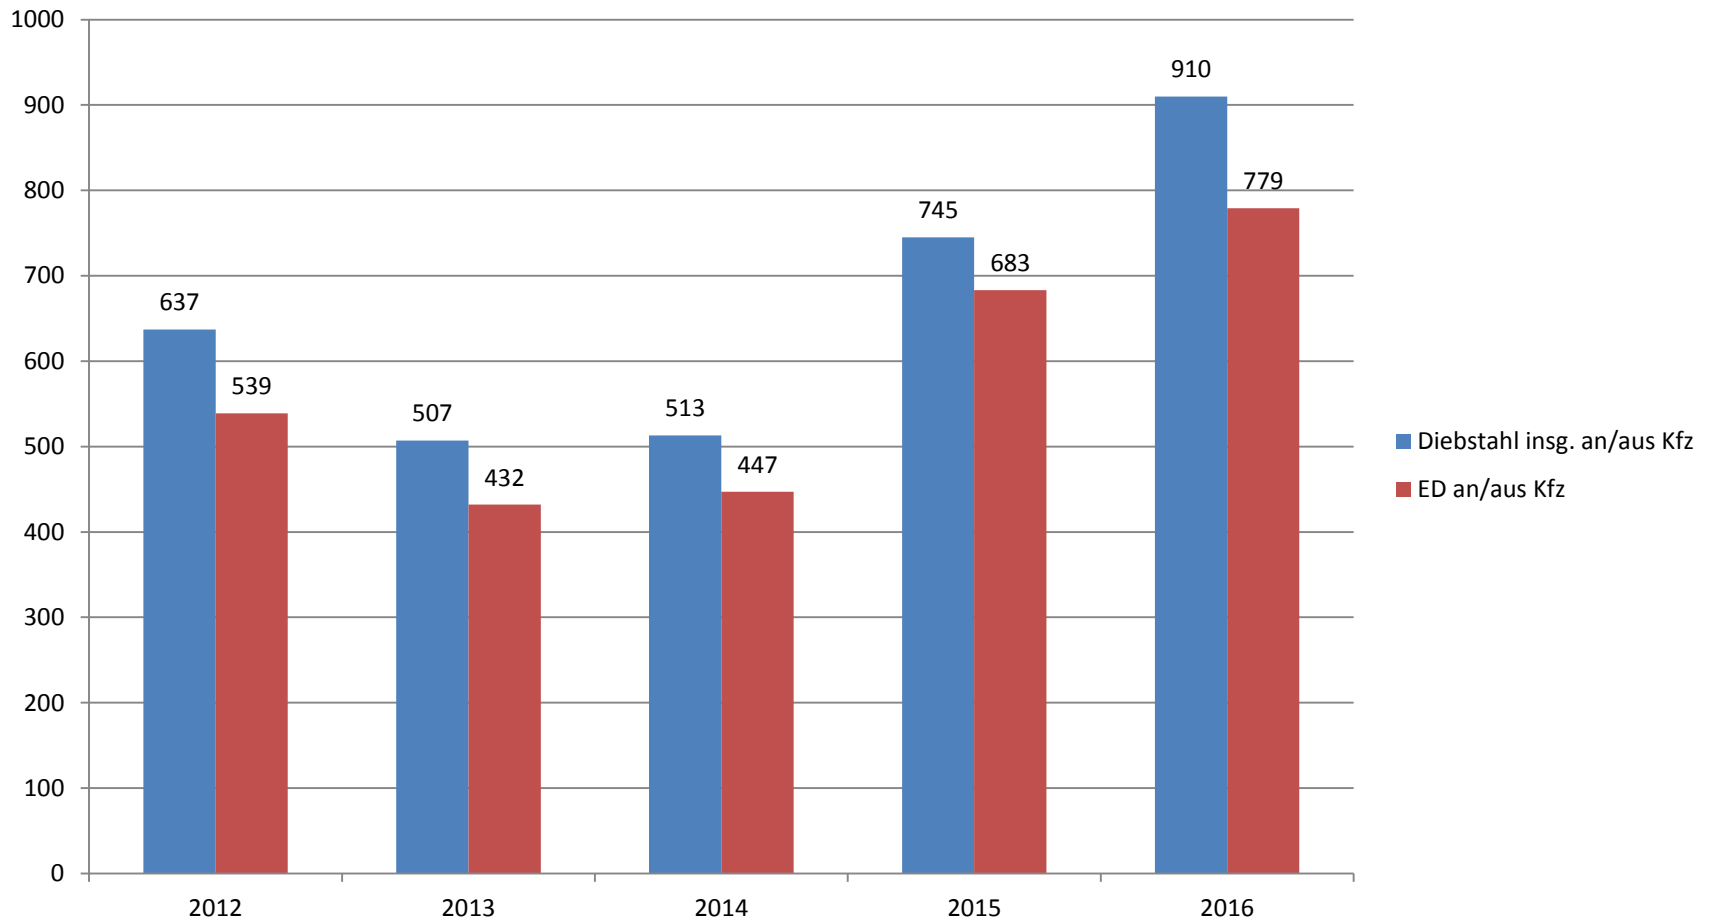

- Die Entwicklung der regionalen Gesamtkriminalität 2016 ist im Revier Schwachhausen (S 63) seit 2014 stark ansteigend.

PKS Schwachhausen 2016

- Vom Jahr 2014 auf 2015 stiegen die Taten um 266 (+11,2%) und vom Jahr 2015 auf 2016 um 146 (+5,5%) an.

PKS Schwachhausen 2016

- Die Aufklärungsquote (AQ) in S 63 ist im Fünf-Jahres-Vergleich stetig gesunken und liegt nunmehr bei 18,2%.
- In der Polizeiinspektion Ost liegt die durchschnittliche AQ bei 37,5%

PKS Schwachhausen 2016

- Durch die sehr niedrige Aufklärungsquote in dem Deliktsbereich Straßenkriminalität mit 3,3% bei 1.627 Taten, lässt sich die sehr niedrige gesamte Aufklärungsquote in Schwachhausen erklären.

PKS Schwachhausen 2016

PKS Schwachhausen 2016

PKS Schwachhausen 2016

- Diebstahl insgesamt an/aus Kfz:
2015=745 Taten; 2016=910 Taten,
+165 Taten (22,1%)
- davon ED an/aus Kfz:
2015=682 Taten; 2016=779 Taten,
+97 Taten (14,2%)