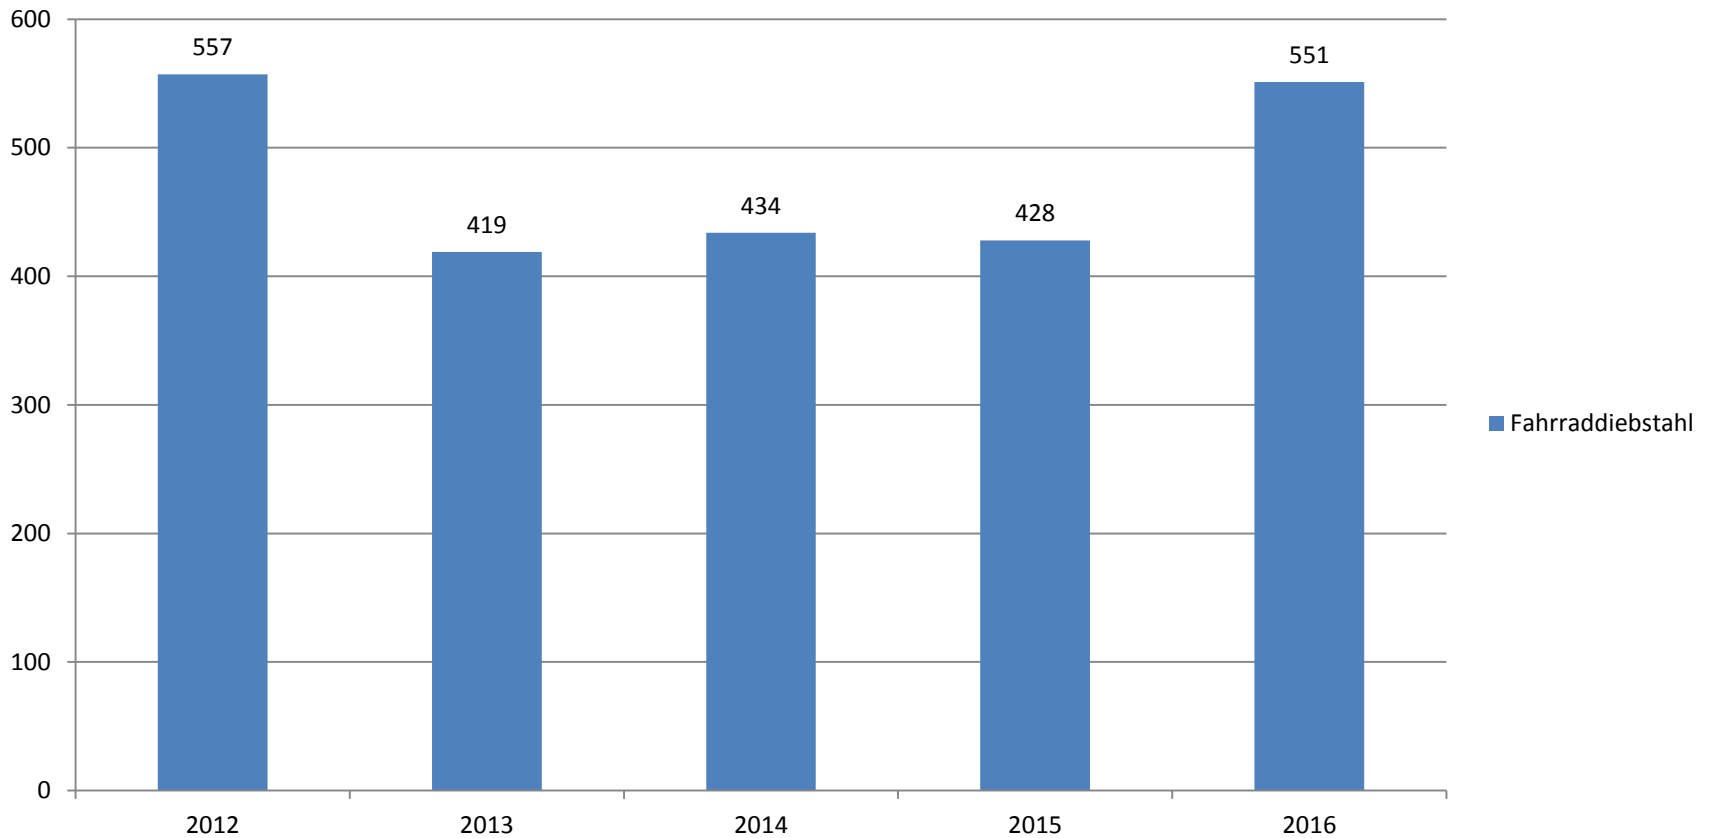

PKS Schwachhausen 2016

Fahrraddiebstahl