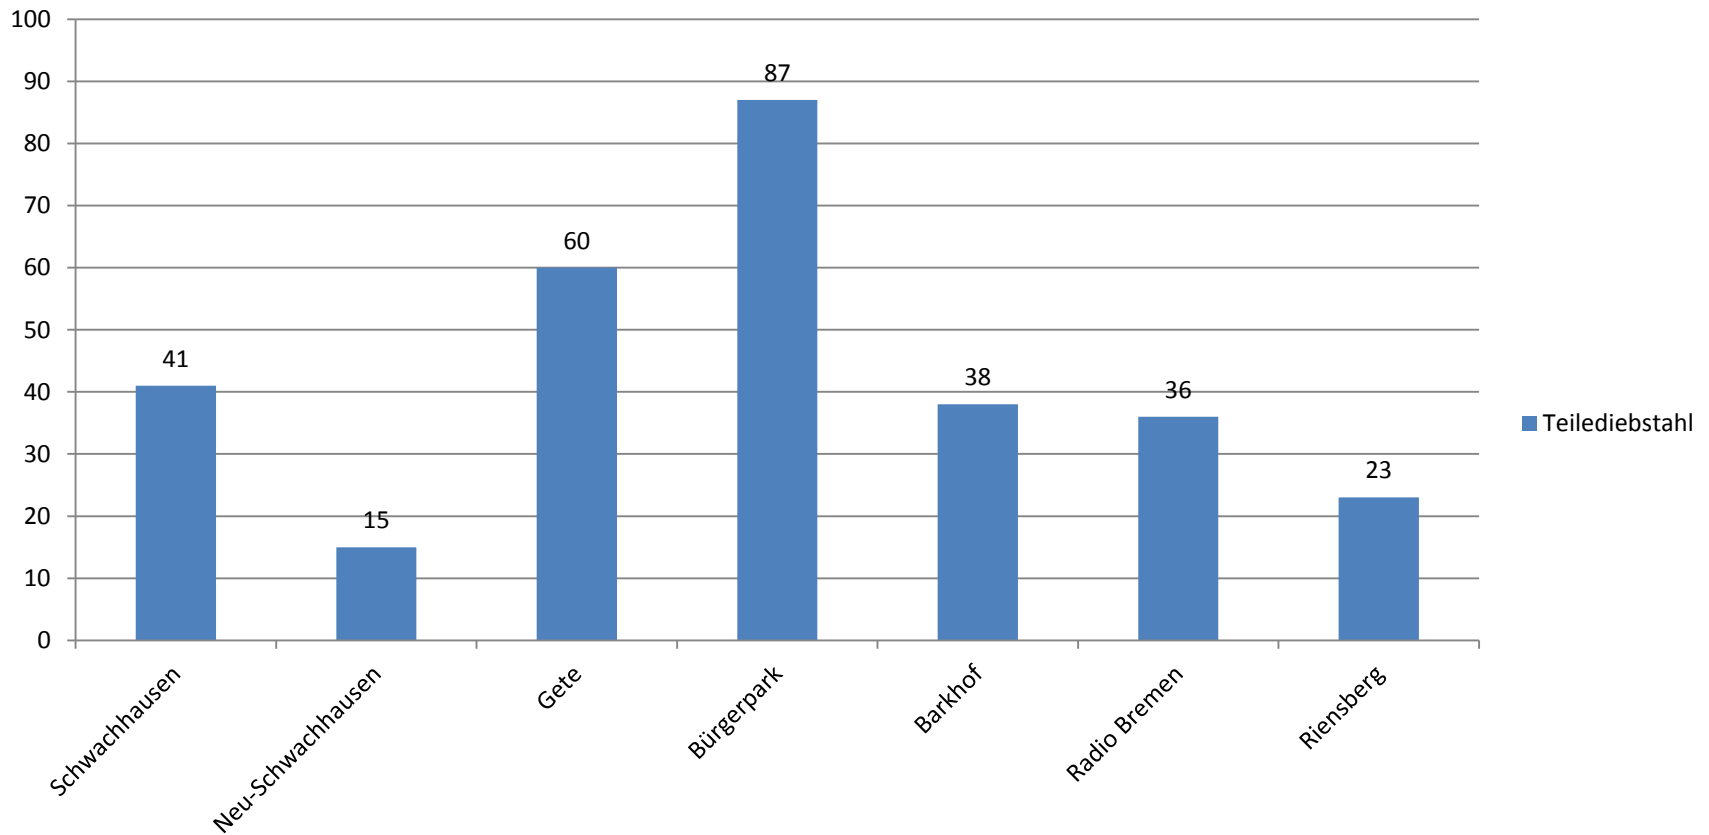

- Im Jahre 2016 wurden ca. 300 Teilediebstahl an bzw. aus Kfz. verübt.

Hierunter fallen der einfache und schwere Diebstahl. Jedoch ist der einfache Diebstahl im Bereich des Teilediebstahls sehr gering.

PKS Schwachhausen 2016

- Die Zahlen im Bereich Teilediebstahl an bzw. aus Kfz sind ungefähre Zahlen.

PKS Schwachhausen 2016

Teilediebstahl

PKS Schwachhausen 2016

PKS Schwachhausen 2016

- Im Jahre 2016 waren mit 104 Taten die wenigsten Wohnungseinbrüche im Fünf-Jahres-Zeitraum zu verzeichnen
- Der Durchschnittswert in 5 Jahren liegt bei 140 Taten
- Die Aufklärungsquote lag bei 4,8%