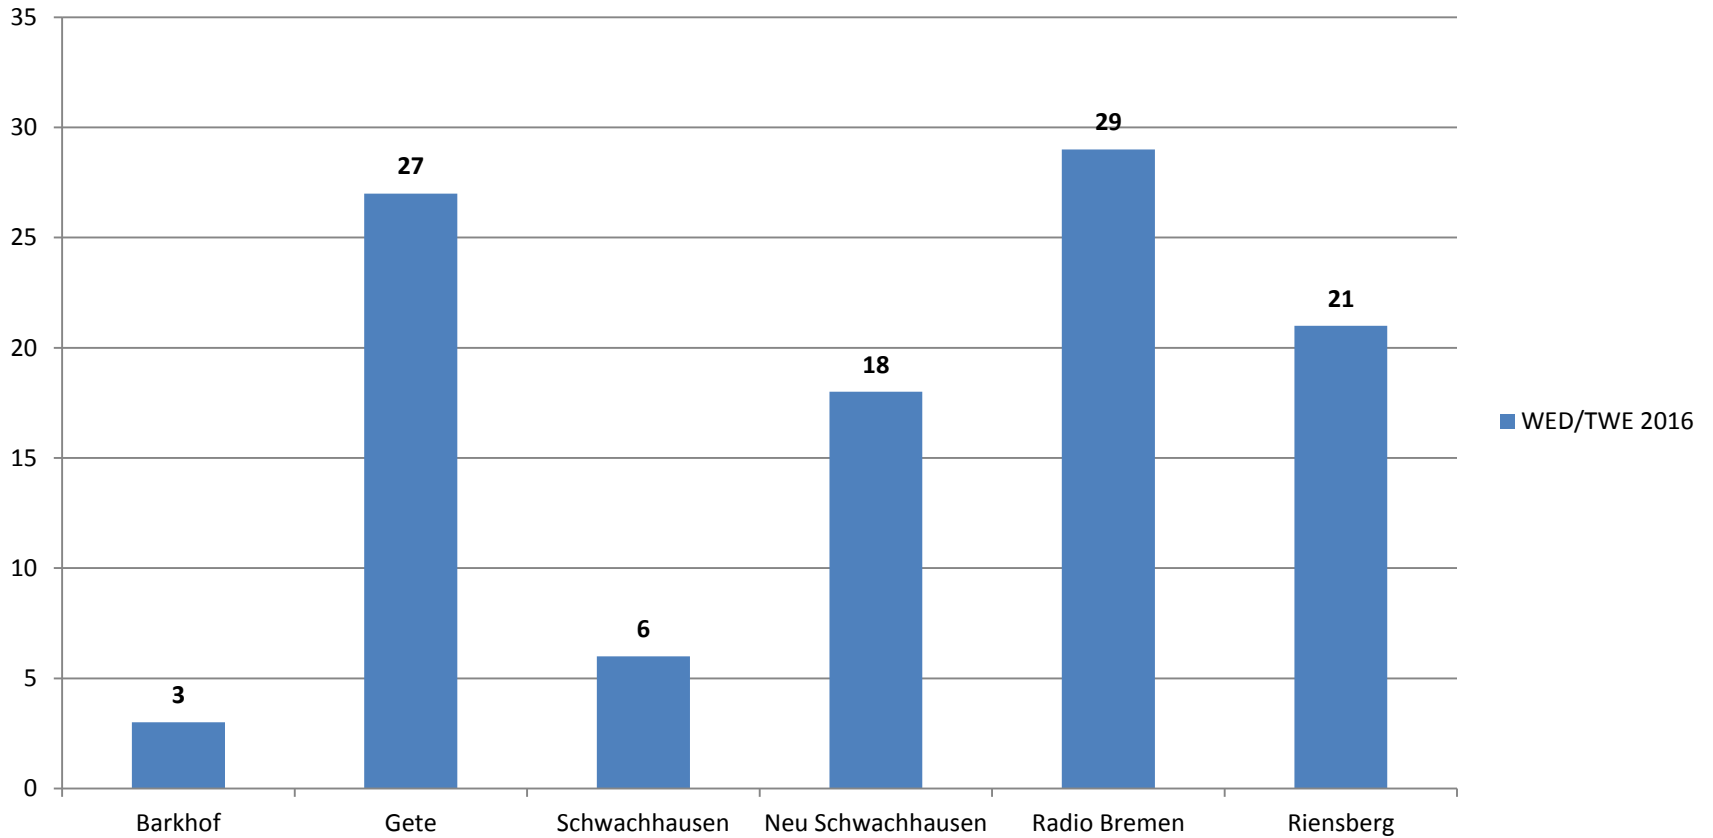

PKS Schwachhausen 2016

WED/TWE 2016