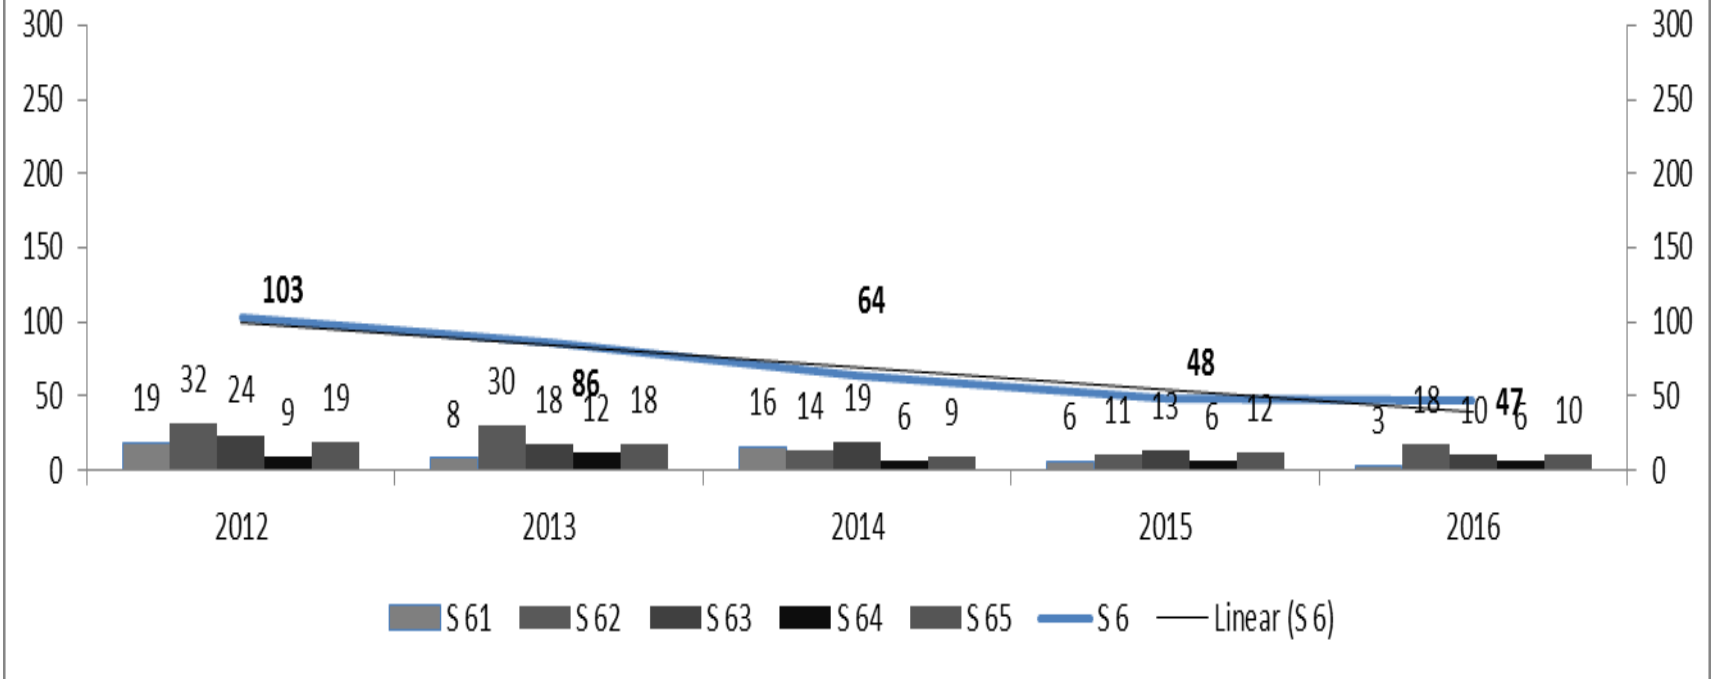

- Die Zahlen im Fahrraddiebstahl liegen über die gesamten Jahre auf einem hohen Niveau, das 2016 gegenüber 2015 noch einmal um 29% anstieg.

PKS Schwachhausen 2016

Fahrraddiebstahl

PKS Schwachhausen 2016

- Die Auswertung für die Quartiere in Schwachhausen zeigt nicht die genauen Werte, doch es lässt sich deutlich erkennen, dass der Fahrraddiebstahl im Barkhof das größte Problem darstellt.

PKS Schwachhausen 2016

PKS Schwachhausen 2016

- Der Handtaschenraub ist seit 2012 kontinuierlich gesunken und im Jahre 2016 war hier keine Tat zu verzeichnen.

PKS Schwachhausen 2016

Sonstige Raubüberfälle auf Straßen, Wegen oder Plätzen
(PKS 217000)

PKS Schwachhausen 2016

- Bei den Raubüberfällen auf Straßen Wegen und Plätzen gab es ebenfalls einen kontinuierlichen Rückgang der Taten von 2012 mit 24 Taten bis 2016 auf 10 Taten.

PKS Schwachhausen 2016