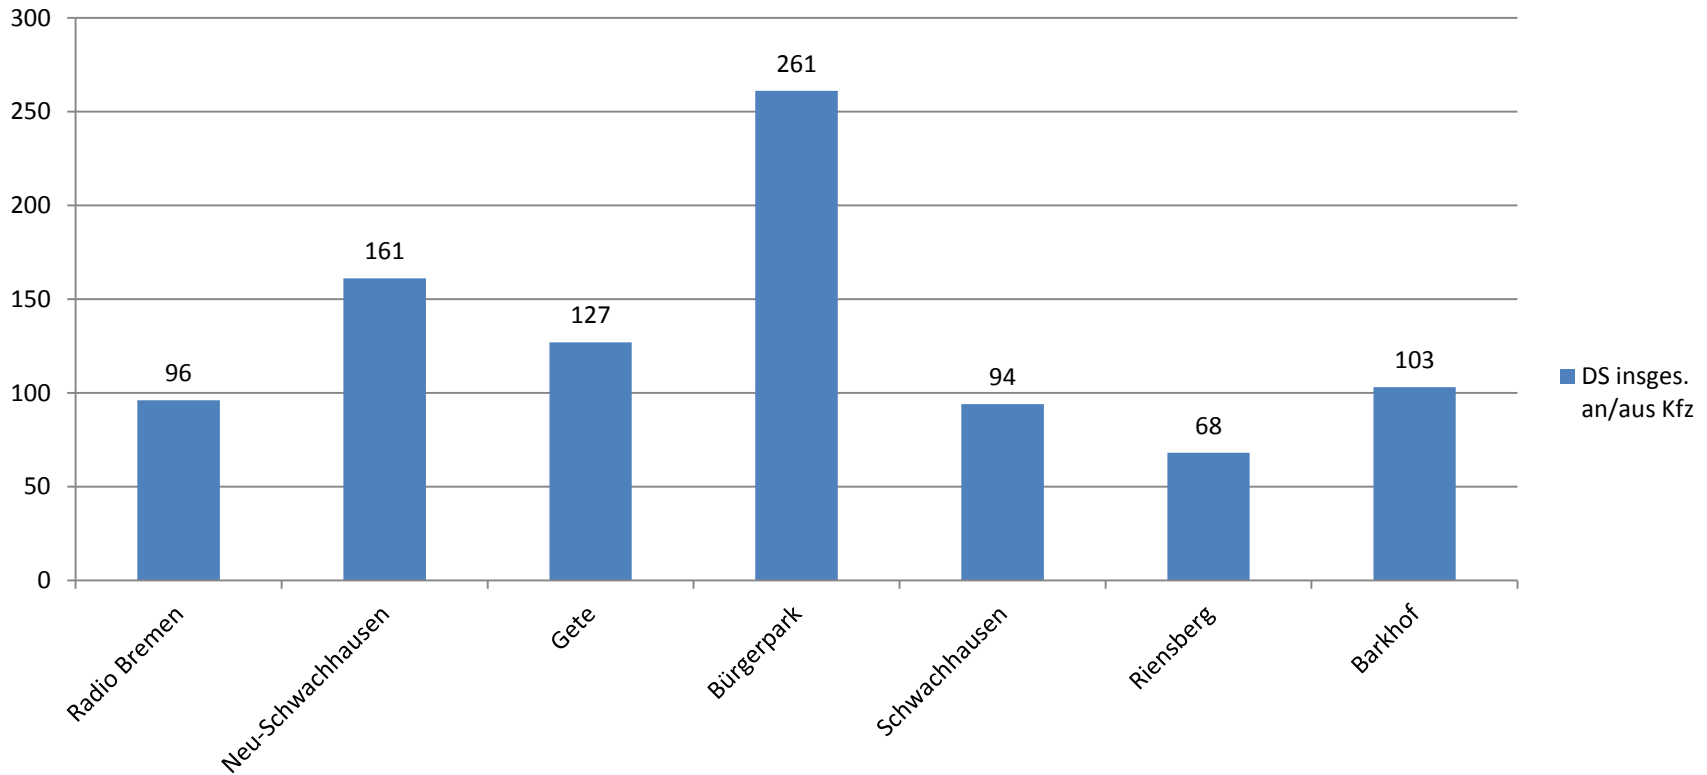

PKS Schwachhausen 2016

- Durch die sehr niedrige Aufklärungsquote in dem Deliktsbereich Straßenkriminalität mit 3,3% bei 1.627 Taten, lässt sich die sehr niedrige gesamte Aufklärungsquote in Schwachhausen erklären.

PKS Schwachhausen 2016

PKS Schwachhausen 2016

PKS Schwachhausen 2016

- Diebstahl insgesamt an/aus Kfz:
2015=745 Taten; 2016=910 Taten,
+165 Taten (22,1%)
- davon ED an/aus Kfz:
2015=682 Taten; 2016=779 Taten,
+97 Taten (14,2%)

PKS Schwachhausen 2016

- Einfacher Diebstahl aus Kfz:
2015=63 Taten; 2016=131 Taten, +68 Taten (107%)
- Die Aufklärungsquote lag bei 2,8%

PKS Schwachhausen 2016

DS insges.
an/aus Kfz

PKS Schwachhausen 2016

- Im Jahre 2016 wurden ca. 300 Teilediebstahl an bzw. aus Kfz. verübt.

Hierunter fallen der einfache und schwere Diebstahl. Jedoch ist der einfache Diebstahl im Bereich des Teilediebstahls sehr gering.