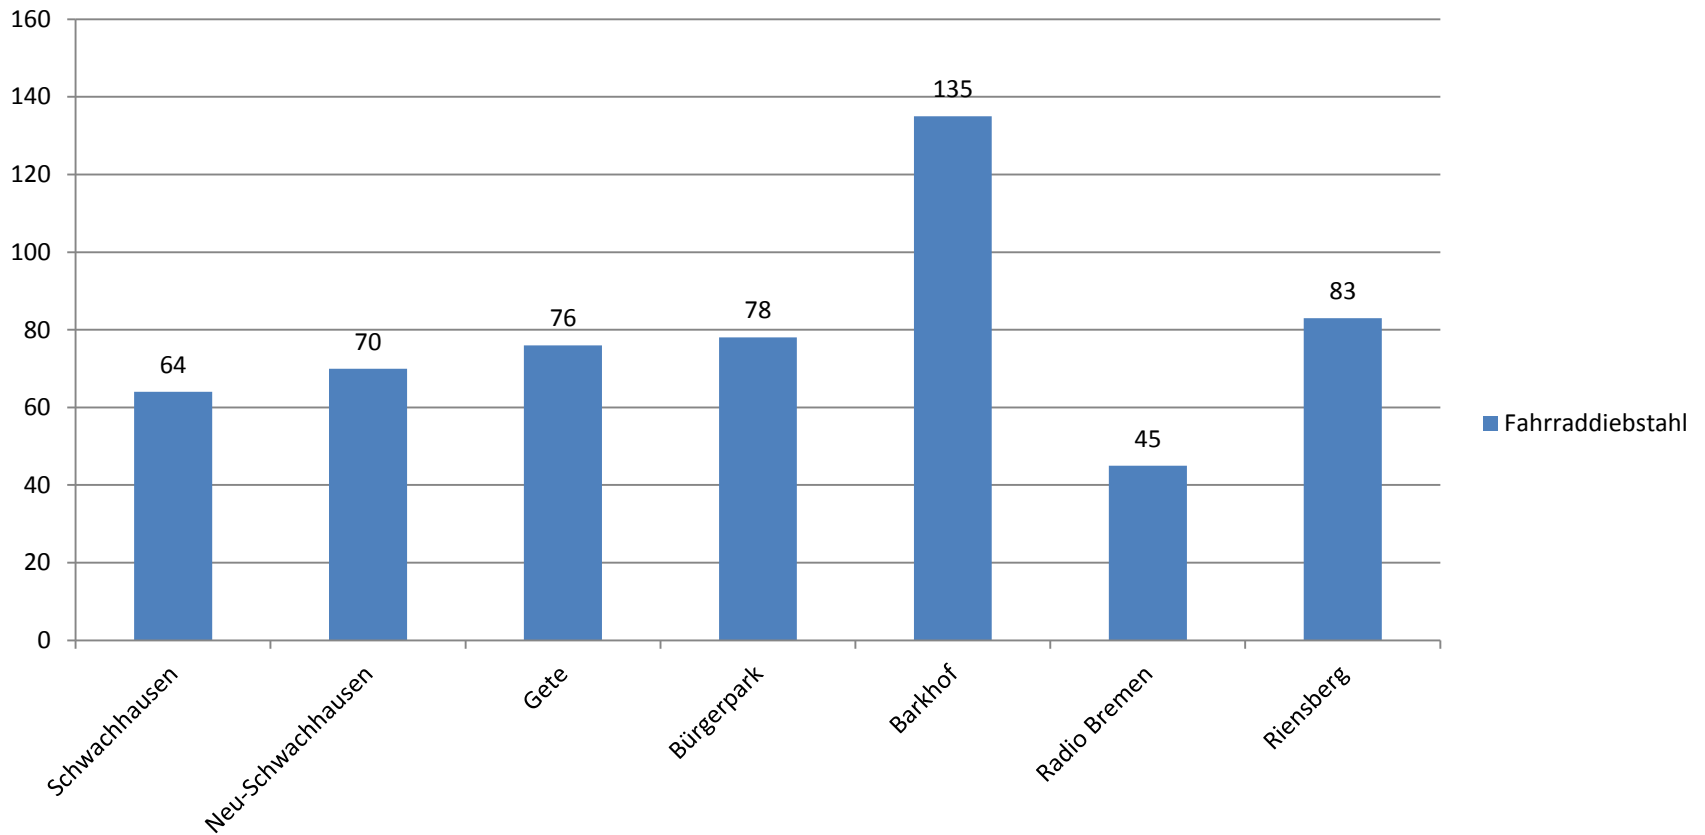

PKS Schwachhausen 2016

- Die Zahlen im Bereich Teilediebstahl an bzw. aus Kfz sind ungefähre Zahlen.

PKS Schwachhausen 2016

Teilediebstahl

PKS Schwachhausen 2016

PKS Schwachhausen 2016

- Im Jahre 2016 waren mit 104 Taten die wenigsten Wohnungseinbrüche im Fünf-Jahres-Zeitraum zu verzeichnen
- Der Durchschnittswert in 5 Jahren liegt bei 140 Taten
- Die Aufklärungsquote lag bei 4,8%

- Die Zahlen im Fahrraddiebstahl liegen über die gesamten Jahre auf einem hohen Niveau, das 2016 gegenüber 2015 noch einmal um 29% anstieg.

PKS Schwachhausen 2016

Fahrraddiebstahl

PKS Schwachhausen 2016

- Die Auswertung für die Quartiere in Schwachhausen zeigt nicht die genauen Werte, doch es lässt sich deutlich erkennen, dass der Fahrraddiebstahl im Barkhof das größte Problem darstellt.