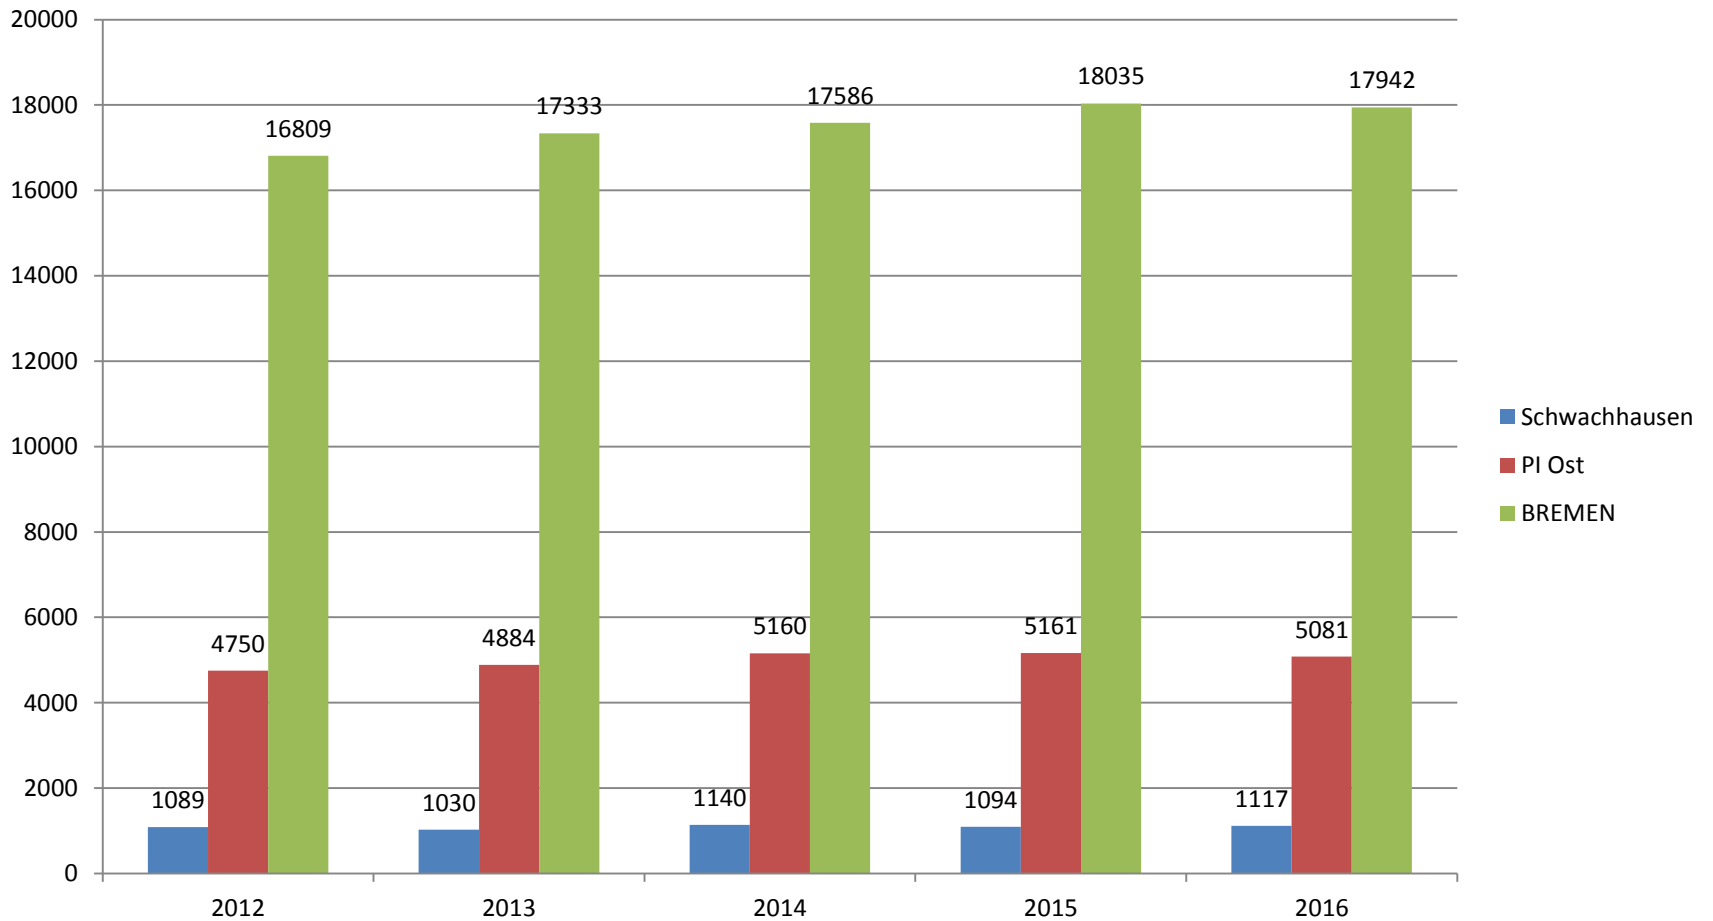

Verkehrsunfallzahlen 2016