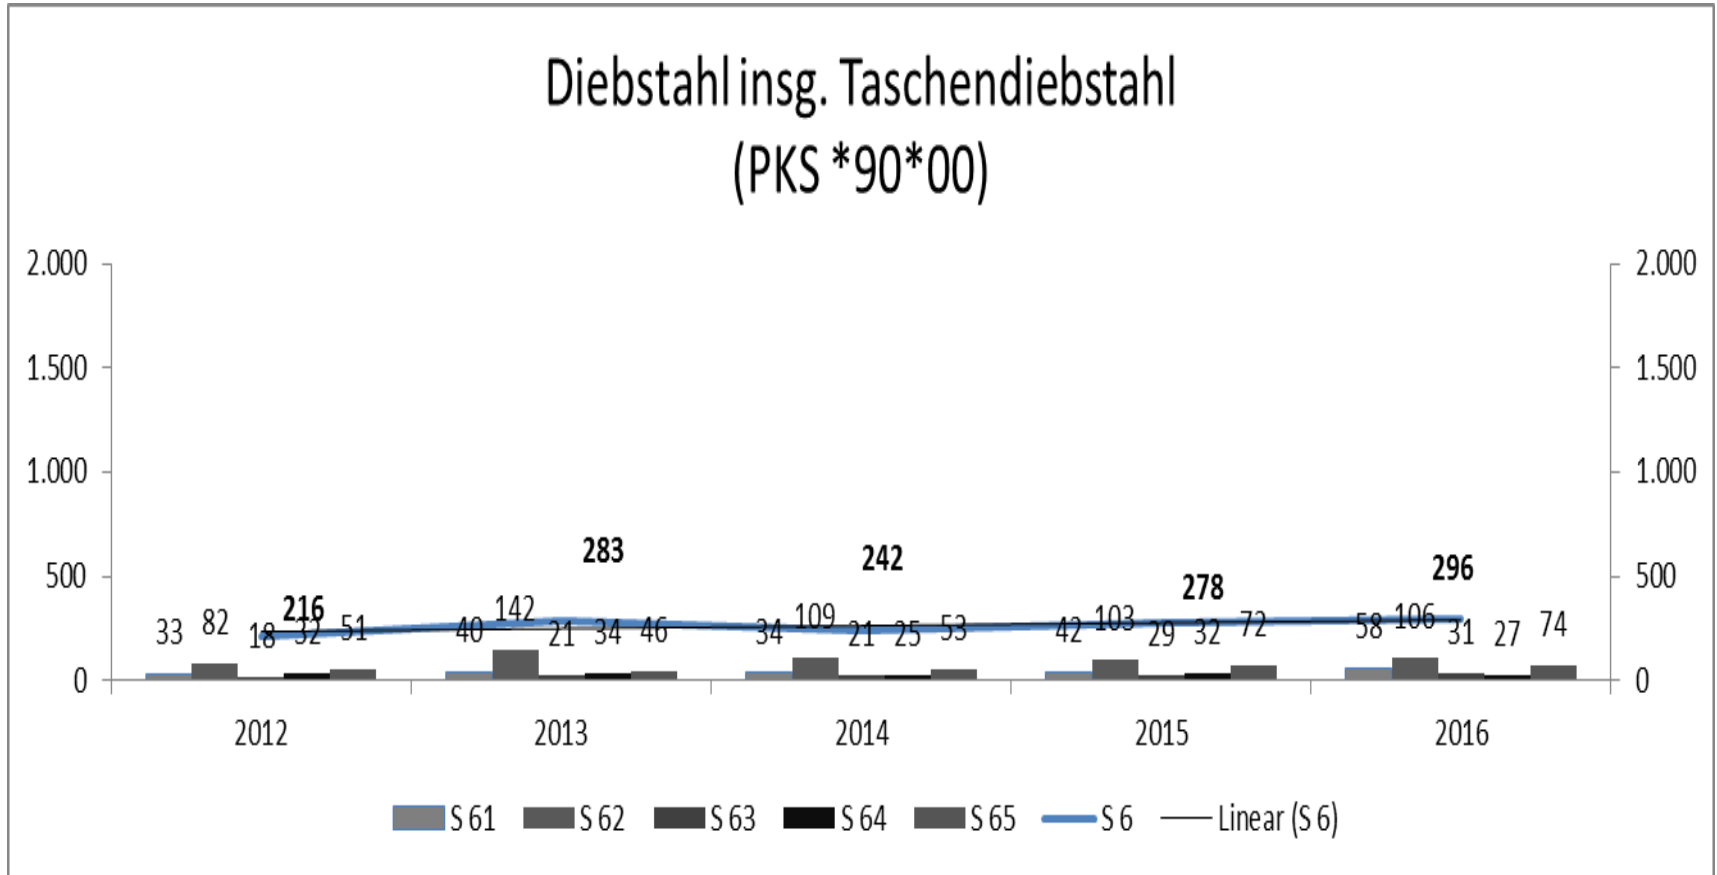

PKS Schwachhausen 2016

- Die Körperverletzungsdelikte liegen im Fünf-Jahres-Zeitraum auf ungefähr gleichem Niveau, aber im Inspektions- und im Stadtvergleich sind es die geringsten Zahlen.

PKS Schwachhausen 2016

PKS Schwachhausen 2016

- Der Ladendiebstahl hat wenig Bedeutung in Schwachhausen. Die Auswertung wies für Bremen die geringsten Zahlen auf.

PKS Schwachhausen 2016

PKS Schwachhausen 2016

- Im Deliktsfeld „Taschendiebstahl“ sind wenig Taten zu verzeichnen, doch die Zahlen sind seit 2012 leicht ansteigend.