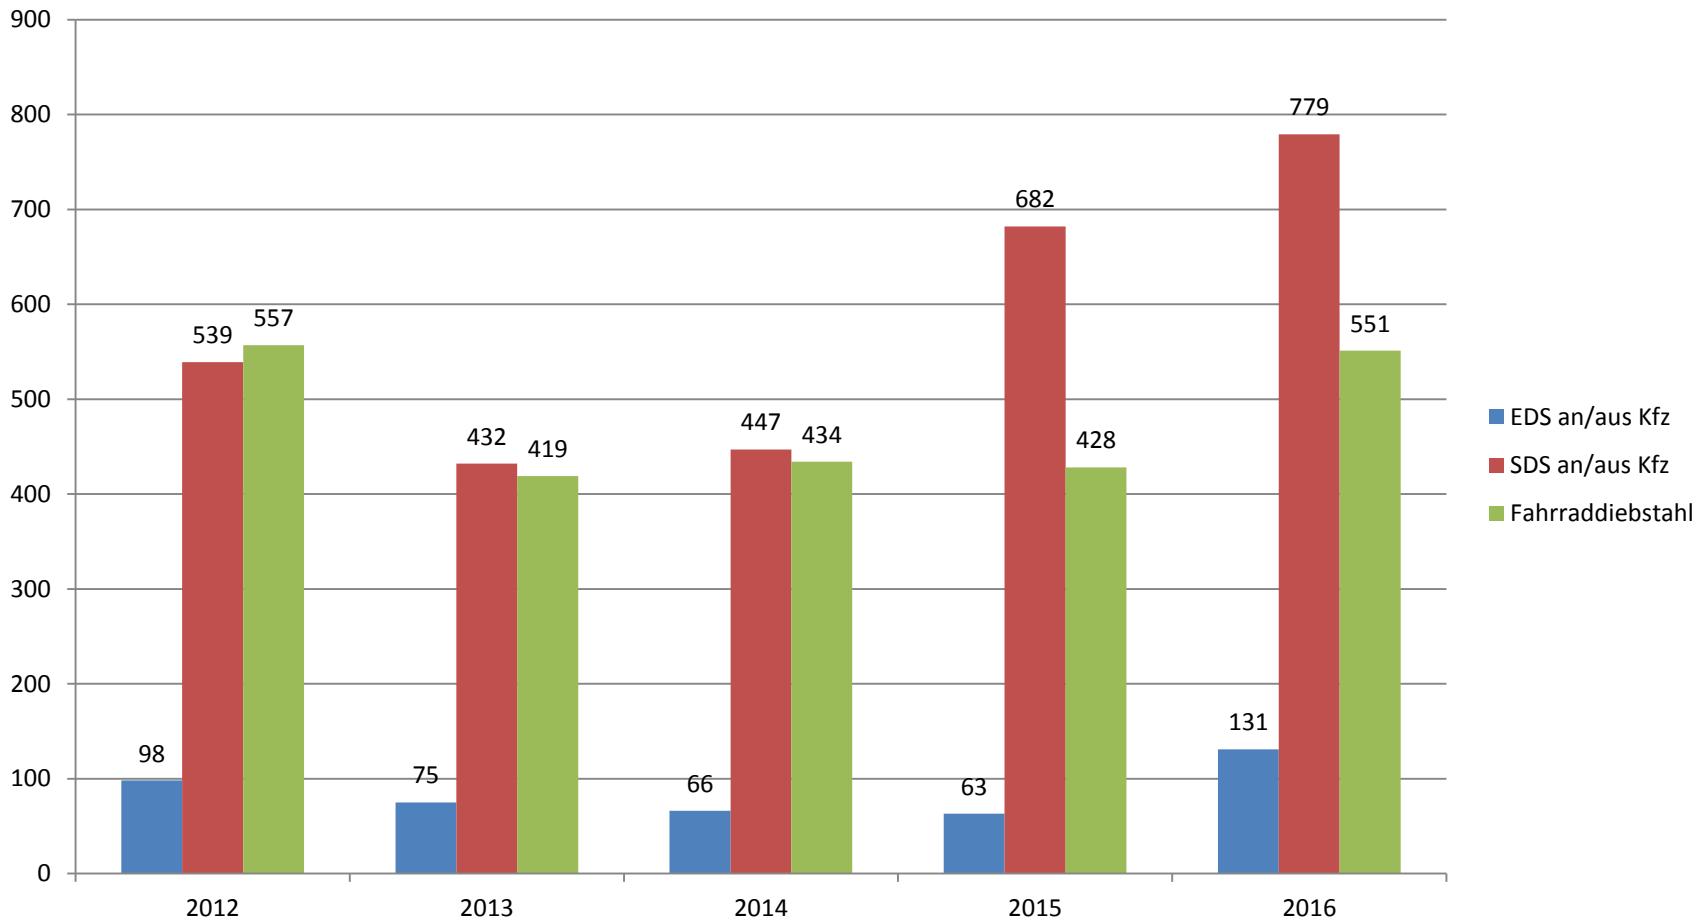

PKS Schwachhausen 2016

- Die Körperverletzungsdelikte liegen im Fünf-Jahres-Zeitraum auf ungefähr gleichem Niveau, aber im Inspektions- und im Stadtvergleich sind es die geringsten Zahlen.

PKS Schwachhausen 2016

PKS Schwachhausen 2016

- Der Ladendiebstahl hat wenig Bedeutung in Schwachhausen. Die Auswertung wies für Bremen die geringsten Zahlen auf.

PKS Schwachhausen 2016

PKS Schwachhausen 2016

- Im Deliktsfeld „Taschendiebstahl“ sind wenig Taten zu verzeichnen, doch die Zahlen sind seit 2012 leicht ansteigend.

PKS Schwachhausen 2016

Zum Abschluss können Sie sich ausgewählte Delikte im 5- Jahresvergleich und die Verkehrsunfallzahlen für Schwachhausen anschauen.

Ausgewählte Delikte im Fünfjahreszeitraum

Ausgewählte Delikte im Fünfjahreszeitraum