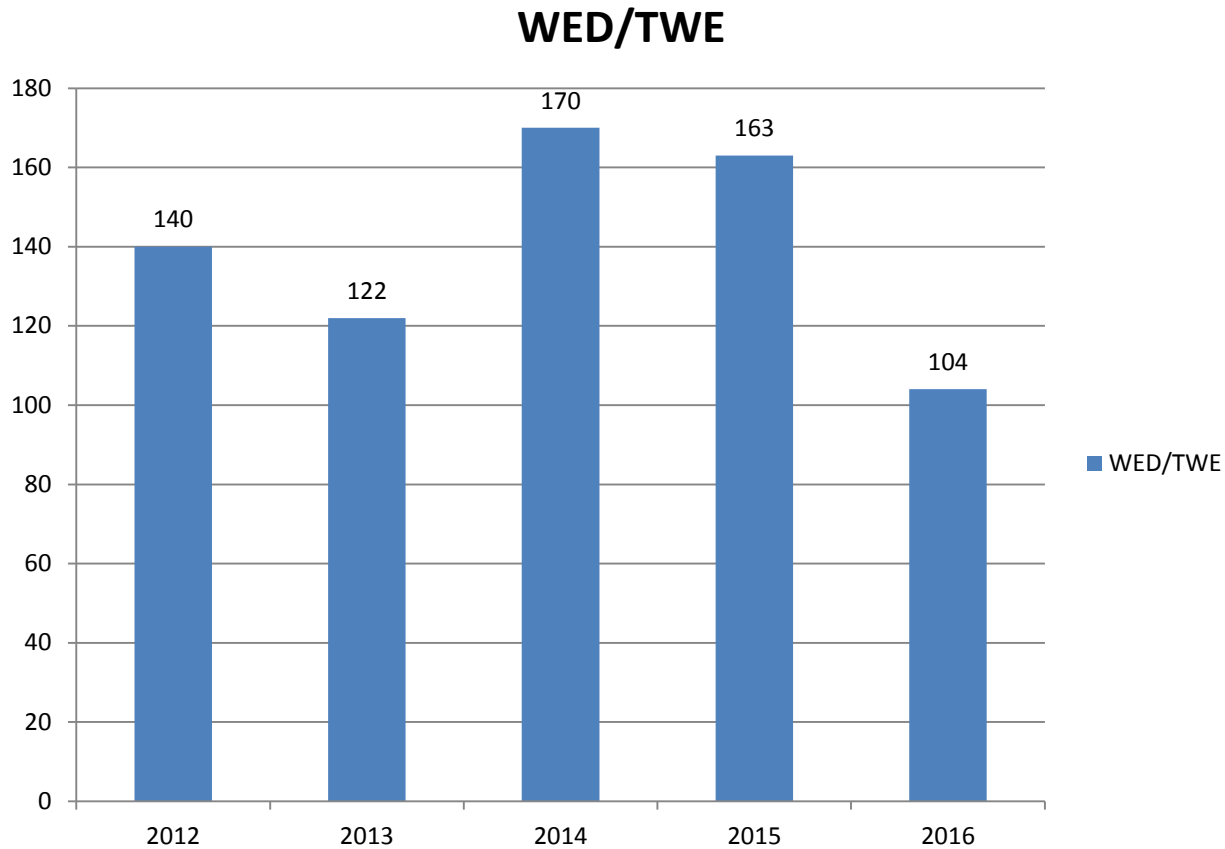

PKS Schwachhausen 2016