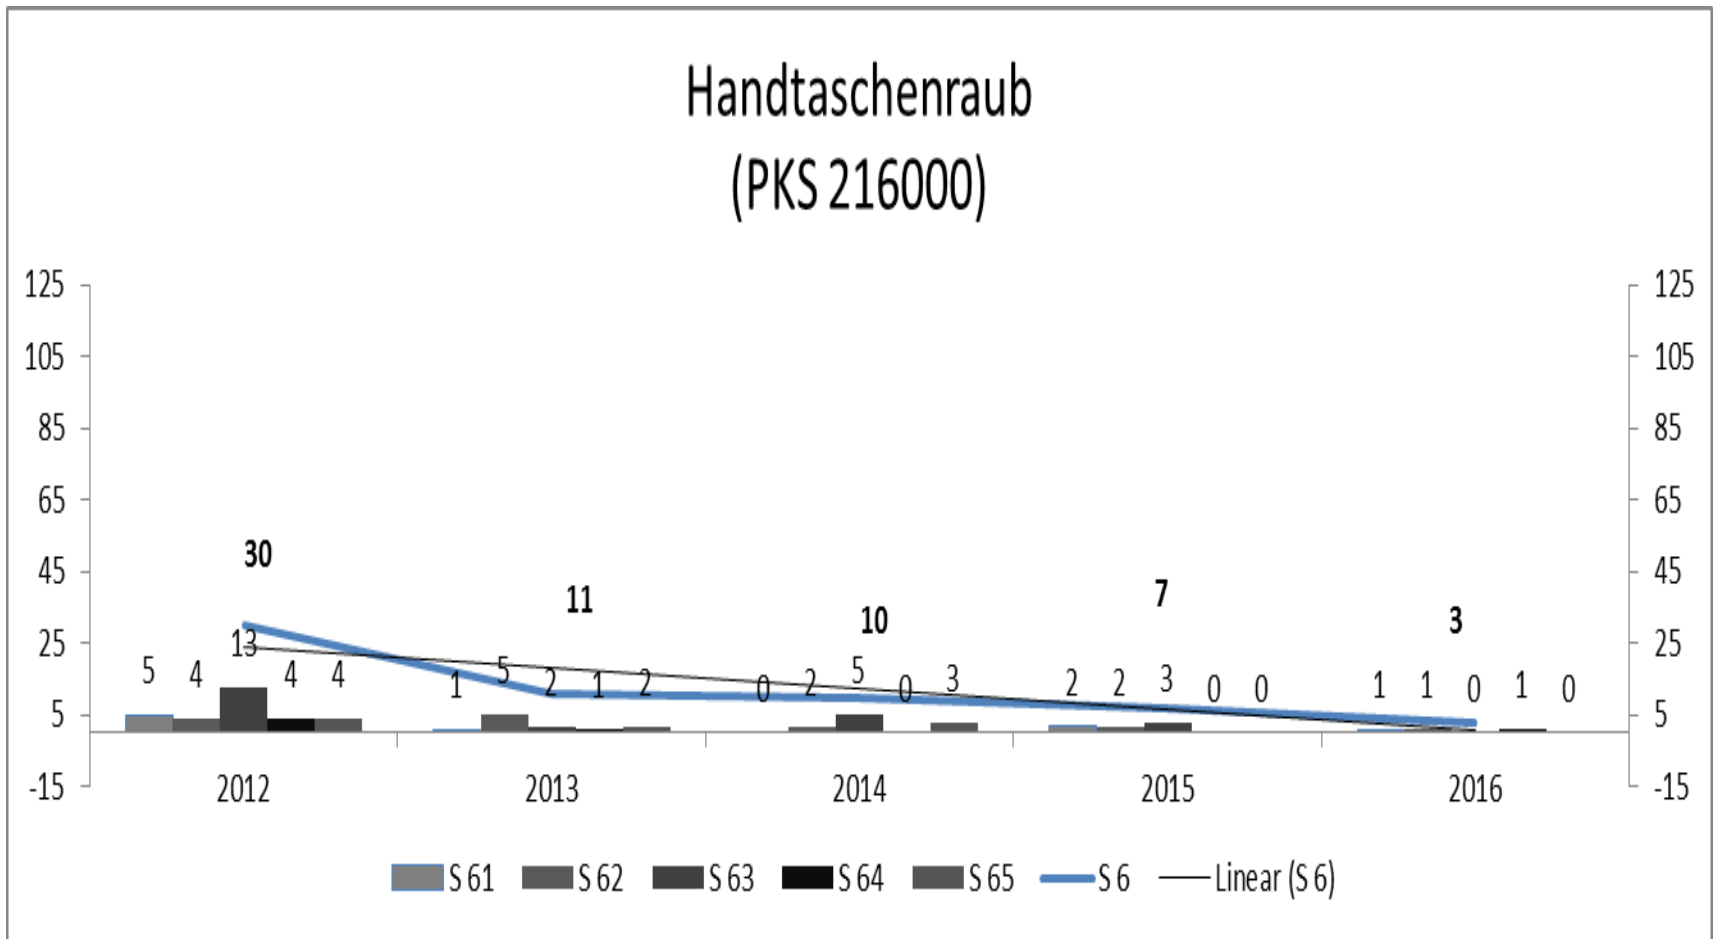

PKS Schwachhausen 2016

- Die Zahlen im Bereich Teilediebstahl an bzw. aus Kfz sind ungefähre Zahlen.

PKS Schwachhausen 2016

Teilediebstahl

PKS Schwachhausen 2016

PKS Schwachhausen 2016

- Im Jahre 2016 waren mit 104 Taten die wenigsten Wohnungseinbrüche im Fünf-Jahres-Zeitraum zu verzeichnen
- Der Durchschnittswert in 5 Jahren liegt bei 140 Taten
- Die Aufklärungsquote lag bei 4,8%

- Die Zahlen im Fahrraddiebstahl liegen über die gesamten Jahre auf einem hohen Niveau, das 2016 gegenüber 2015 noch einmal um 29% anstieg.

PKS Schwachhausen 2016

Fahrraddiebstahl

PKS Schwachhausen 2016

- Die Auswertung für die Quartiere in Schwachhausen zeigt nicht die genauen Werte, doch es lässt sich deutlich erkennen, dass der Fahrraddiebstahl im Barkhof das größte Problem darstellt.

PKS Schwachhausen 2016

PKS Schwachhausen 2016

- Der Handtaschenraub ist seit 2012 kontinuierlich gesunken und im Jahre 2016 war hier keine Tat zu verzeichnen.

PKS Schwachhausen 2016

Sonstige Raubüberfälle auf Straßen, Wegen oder Plätzen
(PKS 217000)