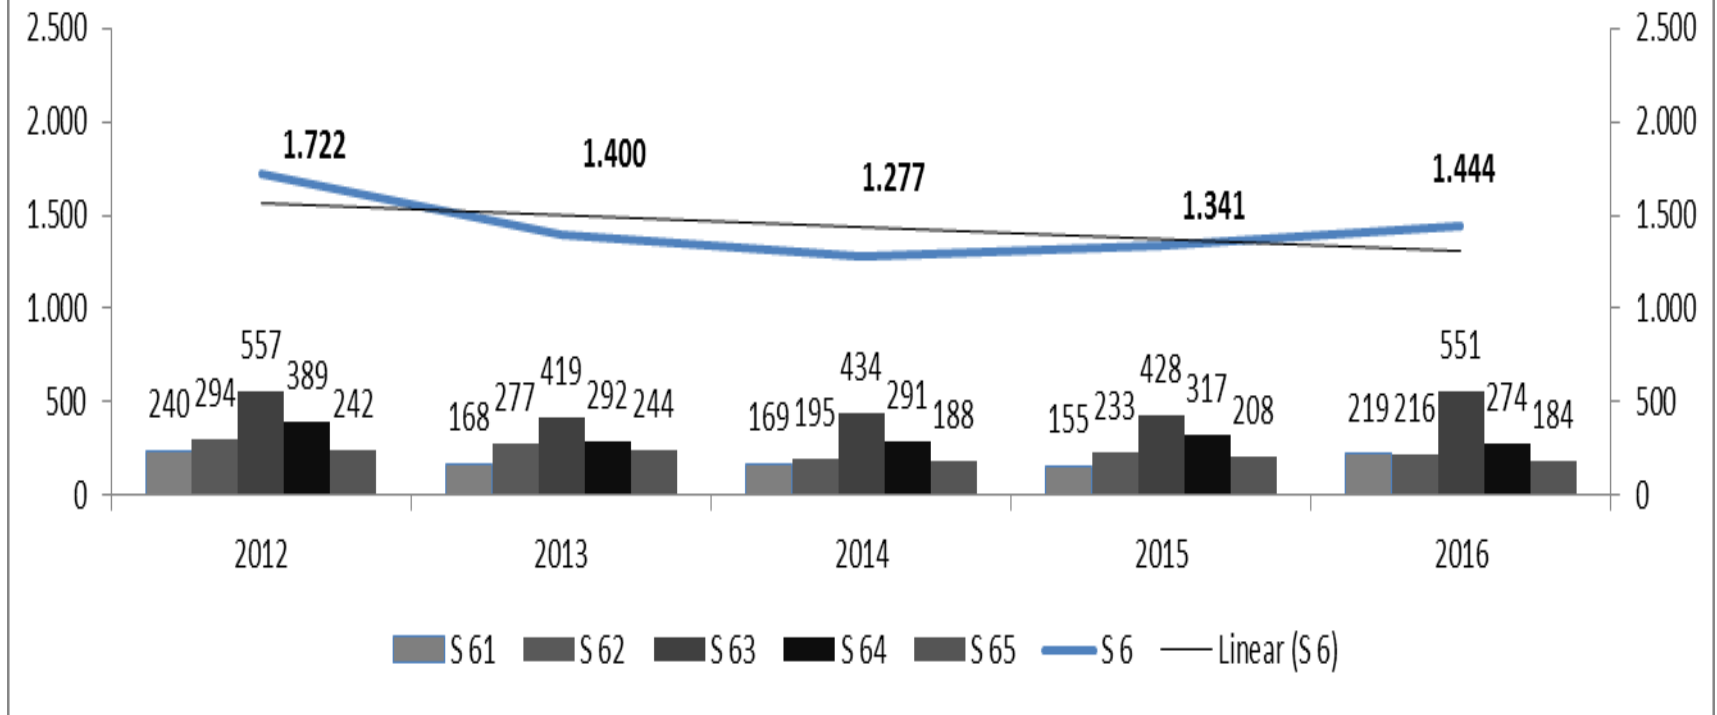

PKS Schwachhausen 2016

Diebstahl insg. von Fahrrad einschl. unbefugter Gebrauch
(PKS ***300)