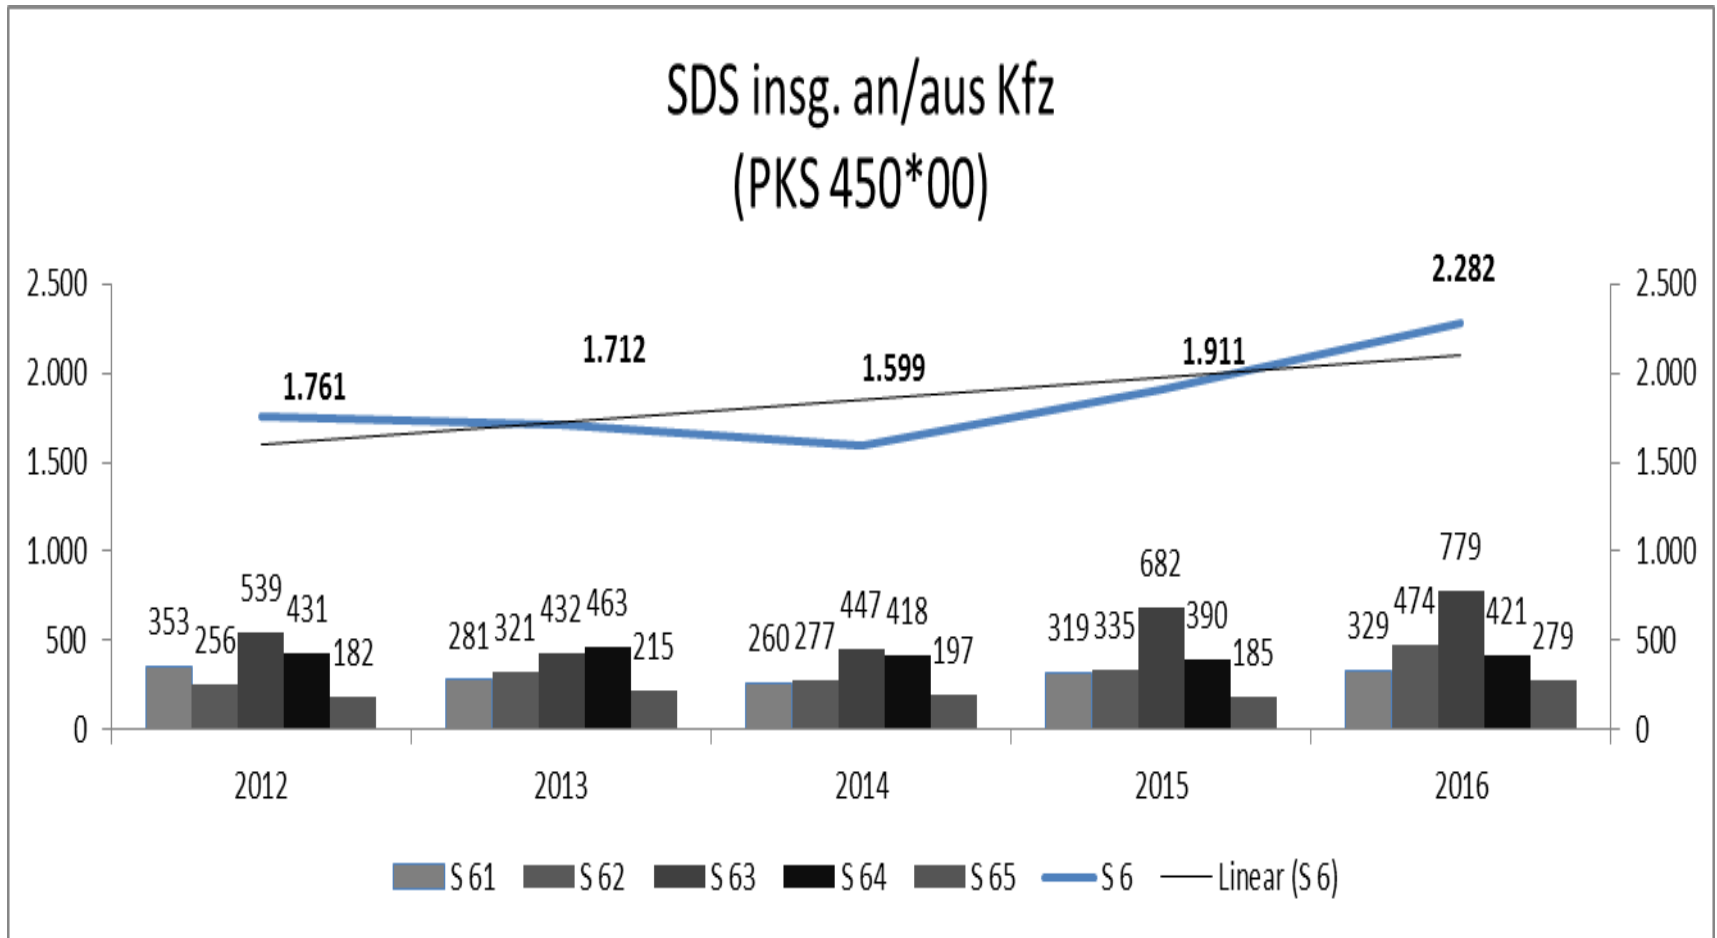

- Die Entwicklung der regionalen Gesamtkriminalität 2016 ist im Revier Schwachhausen (S 63) seit 2014 stark ansteigend.

PKS Schwachhausen 2016

- Vom Jahr 2014 auf 2015 stiegen die Taten um 266 (+11,2%) und vom Jahr 2015 auf 2016 um 146 (+5,5%) an.

PKS Schwachhausen 2016

- Die Aufklärungsquote (AQ) in S 63 ist im Fünf-Jahres-Vergleich stetig gesunken und liegt nunmehr bei 18,2%.
- In der Polizeiinspektion Ost liegt die durchschnittliche AQ bei 37,5%

PKS Schwachhausen 2016

- Durch die sehr niedrige Aufklärungsquote in dem Deliktsbereich Straßenkriminalität mit 3,3% bei 1.627 Taten, lässt sich die sehr niedrige gesamte Aufklärungsquote in Schwachhausen erklären.

PKS Schwachhausen 2016

PKS Schwachhausen 2016

PKS Schwachhausen 2016

- Diebstahl insgesamt an/aus Kfz:
2015=745 Taten; 2016=910 Taten,
+165 Taten (22,1%)
- davon ED an/aus Kfz:
2015=682 Taten; 2016=779 Taten,
+97 Taten (14,2%)