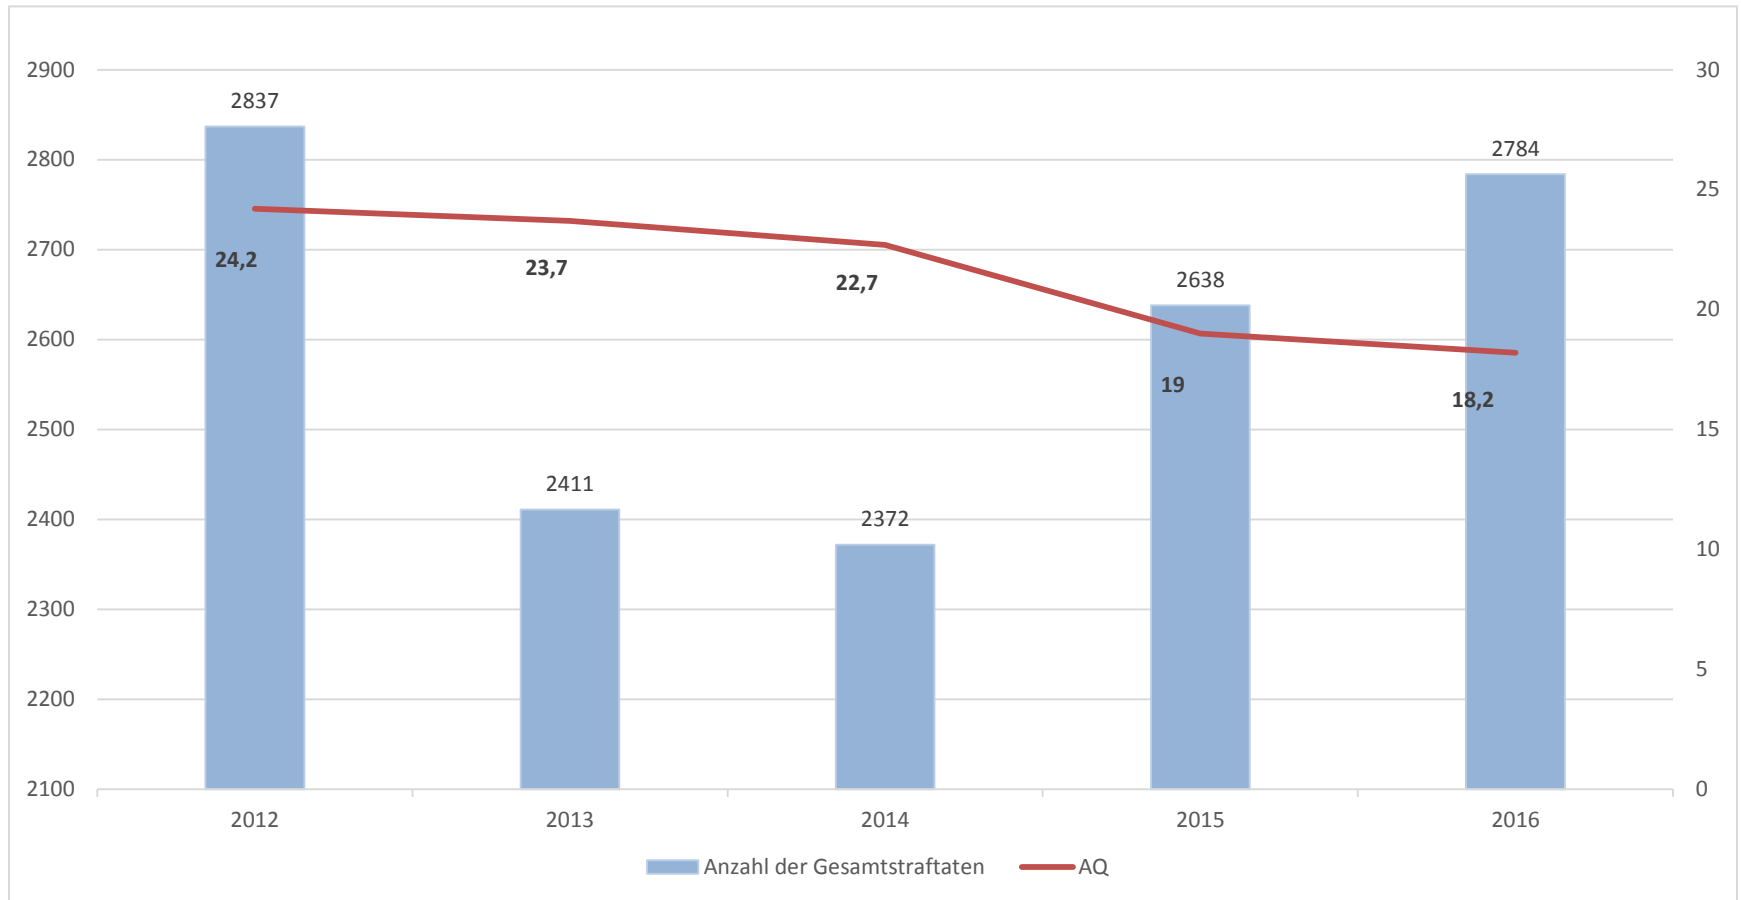

Gesamtstraf­taten und Aufklärungsquote in Schwachhausen 2016