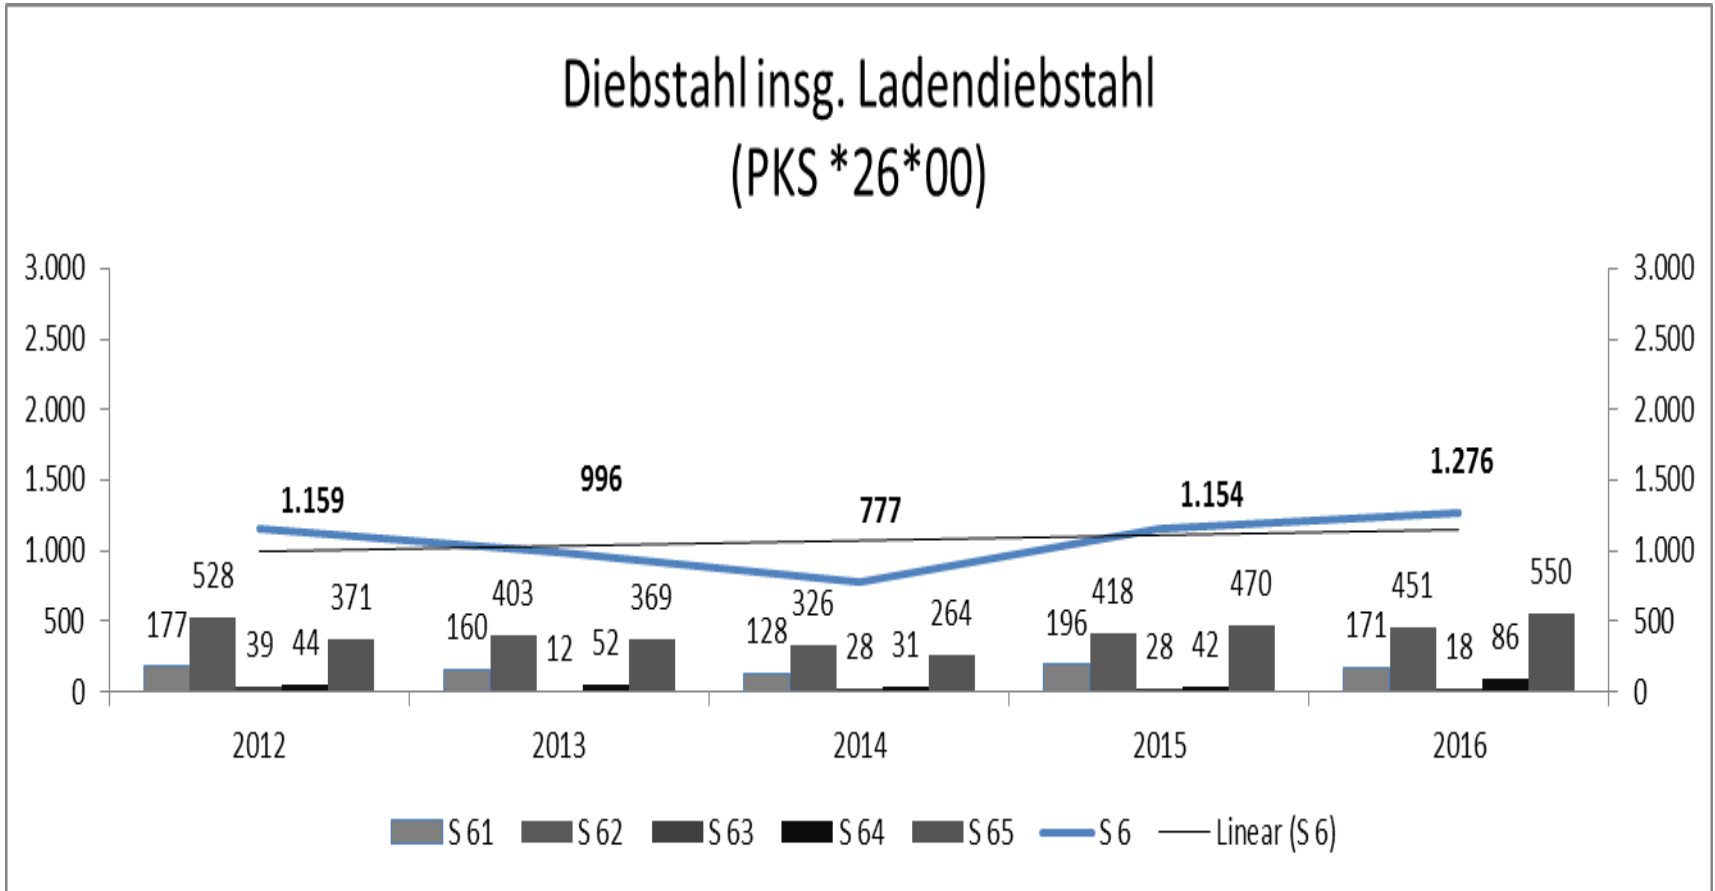

- Die Zahlen im Fahrraddiebstahl liegen über die gesamten Jahre auf einem hohen Niveau, das 2016 gegenüber 2015 noch einmal um 29% anstieg.

PKS Schwachhausen 2016

Fahrraddiebstahl

PKS Schwachhausen 2016

- Die Auswertung für die Quartiere in Schwachhausen zeigt nicht die genauen Werte, doch es lässt sich deutlich erkennen, dass der Fahrraddiebstahl im Barkhof das größte Problem darstellt.

PKS Schwachhausen 2016

- Bei den Raubüberfällen auf Straßen Wegen und Plätzen gab es ebenfalls einen kontinuierlichen Rückgang der Taten von 2012 mit 24 Taten bis 2016 auf 10 Taten.

PKS Schwachhausen 2016

PKS Schwachhausen 2016

- Die Körperverletzungsdelikte liegen im Fünf-Jahres-Zeitraum auf ungefähr gleichem Niveau, aber im Inspektions- und im Stadtvergleich sind es die geringsten Zahlen.

PKS Schwachhausen 2016