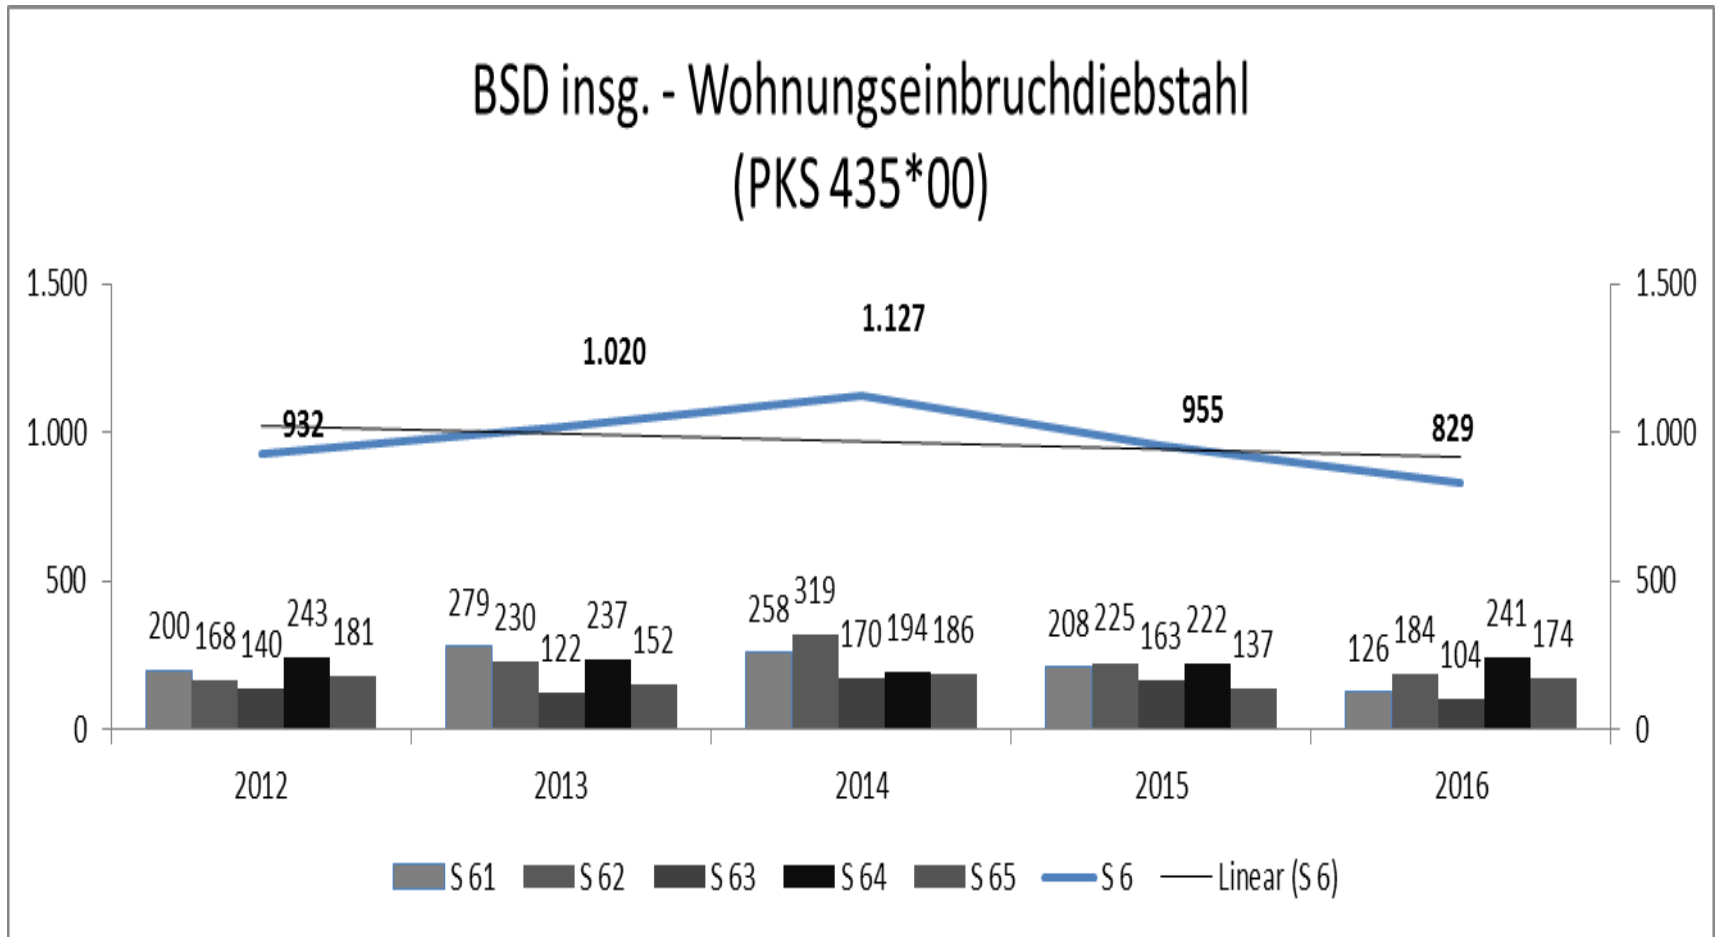

PKS Schwachhausen 2016

- Einfacher Diebstahl aus Kfz:
2015=63 Taten; 2016=131 Taten, +68 Taten (107%)
- Die Aufklärungsquote lag bei 2,8%

PKS Schwachhausen 2016

DS insges.
an/aus Kfz

PKS Schwachhausen 2016

- Im Jahre 2016 wurden ca. 300 Teilediebstahl an bzw. aus Kfz. verübt.

Hierunter fallen der einfache und schwere Diebstahl. Jedoch ist der einfache Diebstahl im Bereich des Teilediebstahls sehr gering.

PKS Schwachhausen 2016

- Die Zahlen im Bereich Teilediebstahl an bzw. aus Kfz sind ungefähre Zahlen.

PKS Schwachhausen 2016

Teilediebstahl

PKS Schwachhausen 2016

PKS Schwachhausen 2016

- Im Jahre 2016 waren mit 104 Taten die wenigsten Wohnungseinbrüche im Fünf-Jahres-Zeitraum zu verzeichnen
- Der Durchschnittswert in 5 Jahren liegt bei 140 Taten
- Die Aufklärungsquote lag bei 4,8%

- Die Zahlen im Fahrraddiebstahl liegen über die gesamten Jahre auf einem hohen Niveau, das 2016 gegenüber 2015 noch einmal um 29% anstieg.

PKS Schwachhausen 2016

Fahrraddiebstahl

PKS Schwachhausen 2016

- Die Auswertung für die Quartiere in Schwachhausen zeigt nicht die genauen Werte, doch es lässt sich deutlich erkennen, dass der Fahrraddiebstahl im Barkhof das größte Problem darstellt.