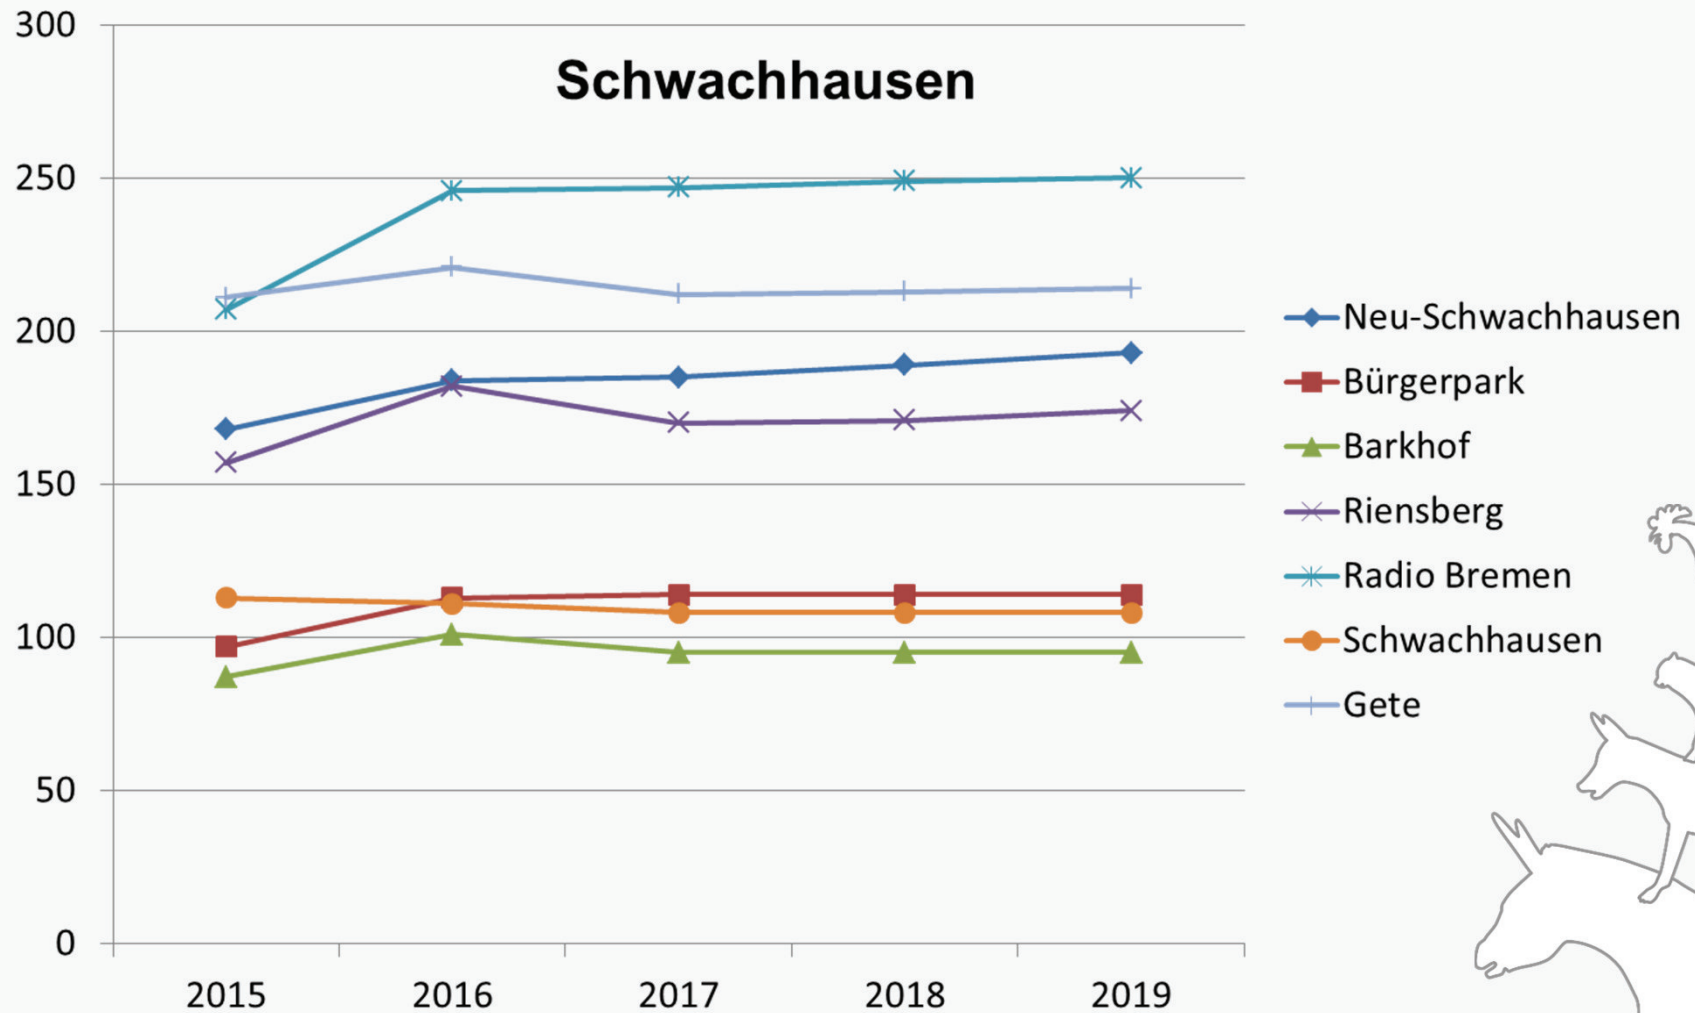

Tagesbetreuungsangebote für Kinder in der Stadtgemeinde Bremen **- Stadtteil Schwachhausen -**

Öffentliche Beiratssitzung Schwachhausen am 22.06.2017

Weiterentwicklung des Ausbaukonzeptes für
die Kindertagesbetreuung in Bremen
bis zum Kindergartenjahr 2019/2020 auf
Basis der Bevölkerungsvorausberechnungen
(StaLa)

Bevölkerungs-Vorausberechnung bis 2020

auf Ortsteilebene für 0- unter 3-Jährige

Bevölkerungs-Vorausberechnung bis 2020

auf Ortsteilebene für 3- unter 6-Jährige

Ausbauplanungen bis zum Kindergartenjahr 2019/20

Schwachhausen

Ausbauplanung bis zum Kindergartenjahr 2019/20

	0-<3		3-<6	
	Zielquote	zusätzliche Gruppen	Zielquote	zusätzliche Gruppen
Schwachhausen	50%	14	98%	6

Ausbaubedarf bis zum KGJ 2019/20: 20 Gruppen

Kindertagesbetreuung im Stadtteil Schwachhausen

Platzangebot zum KGJ 2016/17
(Statusbericht III):
372 Plätze inkl. TaP für 0-<3 Jährige
1.042 Plätze für 3-<6 Jährige

Versorgungsquote KGJ 2016/17:
0-> 3-Jährige: >> 37 %
3-> 6-Jährige. >> 98 %