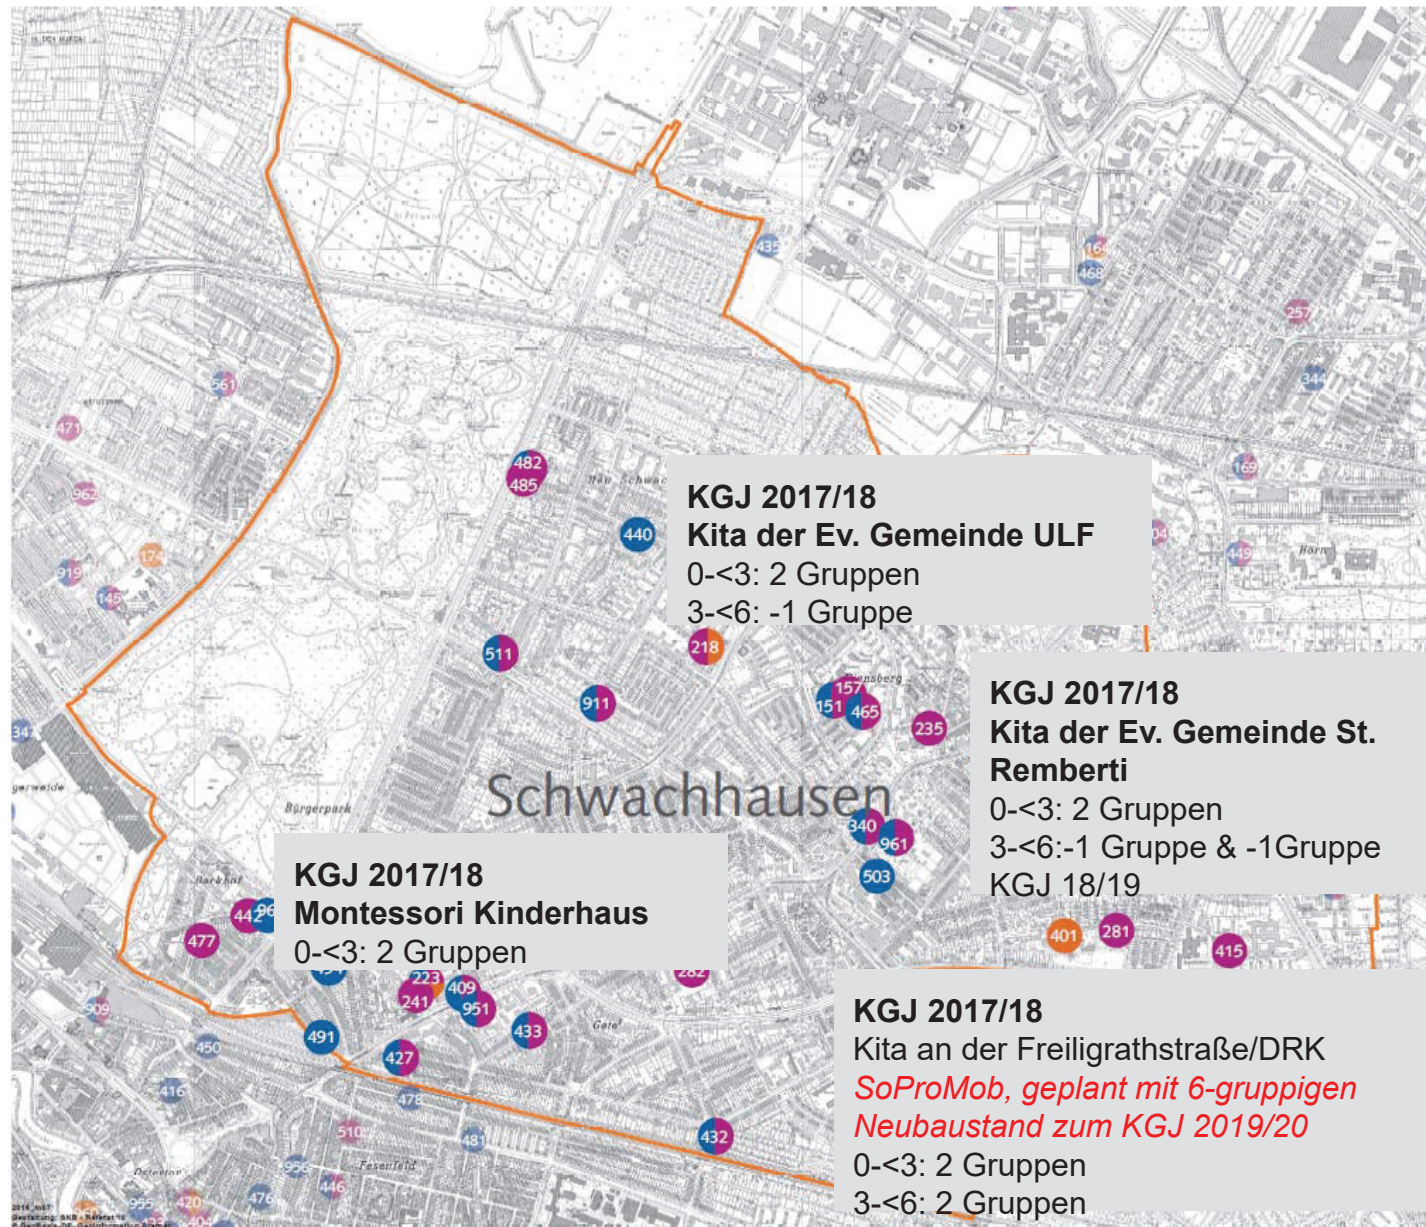

KGJ 2016/17
Kindergarten Momo
 0-<3: 1 Gruppe
 3-<6: 1 Gruppe

Kindertagesbetreuung in der Stadt Bremen Schwachhausen

EDV-Nr	Einrichtung
151	*Kinder- und Familienzentrum Fritz-Gansberg-Str. II*
157	Kinder- und Familienzentrum Fritz-Gansberg-Str.
218	Kita der Ev. Unser-Lieben-Frauen-Gemeinde
223	Kita der Ev. Gemeinde St. Ansgari "Charlotte-Schutz-Haus"
235	Kita der Ev. Gemeinde St. Remberti
241	Kita der Ev. Ansgari-Gemeinde, "Heinrich-von-Zuelphen-Haus"
242	Kindergarten "Martha Goldberg"
280	Waldorf-Kindergarten, Heinrich-Heine-Str.
281	Waldorf-Kindergarten, Freiligrathstr.
282	Waldorf-Kindergarten, Touler Str.
288	Kita der Tobias-Schule
340	Kindertagesstätte St. Ursula
401	Hortbetreuung an der Schule Freiligrathstr.
409	Kita Harse-Stroiche e.V.
415	Kindergruppe Krümel
427	Elefantenhaus
432	Kindergarten Momo
433	Deutsch-Französischer-Kindergarten
437	Kindergarten Kleine Trole
439	Kleinkindergruppe Laubfrosch
440	Kindergruppe Abraxas
442	Kindergarten "Punch and Judy"
447	Zwölf Uhr Club
465	Kindergarten Kakadu
477	Schneeweißchen und Rosenrot
482	StadtWichel
483	Kindergarten Altmanstr.
485	StadtWichel (Waldkindergarten)
486	Villa Kinderstern
490	Kindergruppe Hagenumu
491	Die Stöpsel
494	Kindergruppe "Die Fische"
503	Kindergruppe Bärenstark
511	Kinderräume
513	Kinderoase
564	Kita Singdrossel
911	Kita Thomas-Mann-Str.
922	Montessori Kinderhaus
951	Kindergruppe Katerweilich
961	Kindergarten girotondo
965	The Toddlers

Legende

- Standorte**
- 0 bis unter 3 Jahren (9)
 - 3 bis unter 6 Jahren (13)
 - 6 bis unter 14 Jahren (2)
 - 0 bis unter 6 Jahren (14)
 - 3 bis unter 14 Jahren (1)
 - 0 bis unter 14 Jahren (2)

Ausbauplanung bis KGJ 2019/20 im Stadtteil Schwachhausen

Legende

Standorte

- 0 bis unter 3 Jahren (9)
- 3 bis unter 6 Jahren (13)
- 6 bis unter 14 Jahren (2)
- 0 bis unter 6 Jahren (14)
- 3 bis unter 14 Jahren (1)
- 0 bis unter 14 Jahren (2)

Ausbauplanung bis KGJ 2019/20 im Stadtteil Schwachhausen