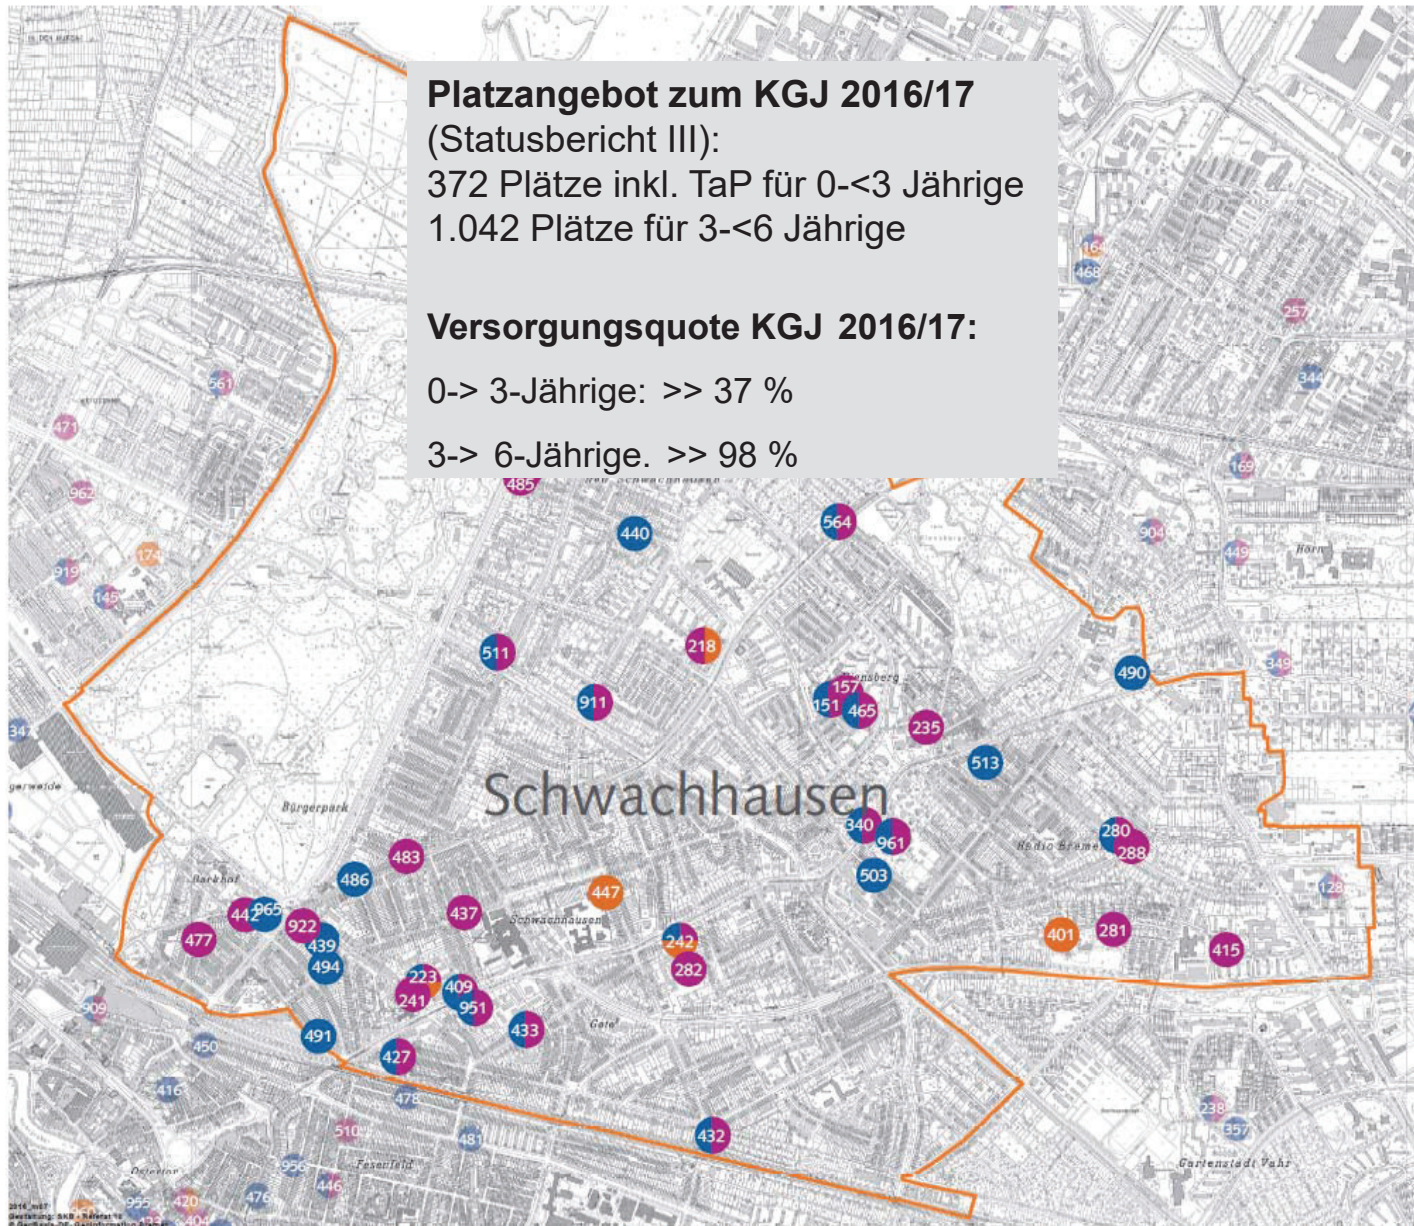

Schwachhausen

Ausbauplanung bis zum Kindergartenjahr 2019/20

	0-<3		3-<6	
	Zielquote	zusätzliche Gruppen	Zielquote	zusätzliche Gruppen
Schwachhausen	50%	14	98%	6

Ausbaubedarf bis zum KGJ 2019/20: 20 Gruppen

Kindertagesbetreuung im Stadtteil Schwachhausen

Platzangebot zum KGJ 2016/17
(Statusbericht III):
372 Plätze inkl. TaP für 0-<3 Jährige
1.042 Plätze für 3-<6 Jährige

Versorgungsquote KGJ 2016/17:
0-> 3-Jährige: >> 37 %
3-> 6-Jährige. >> 98 %

Kindertagesbetreuung in der Stadt Bremen Schwachhausen

EDV-Nr	Einrichtung
151	*Kinder- und Familienzentrum Fritz-Gansberg-Str. II*
157	Kinder- und Familienzentrum Fritz-Gansberg-Str.
218	Kita der Ev. Unser-Lieben-Frauen-Gemeinde
223	Kita der Ev. Gemeinde St. Ansgari "Charlotte-Schultz-Haus"
235	Kita der Ev. Gemeinde St. Remberti
241	Kita der Ev. Ansgari-Gemeinde, "Heinrich-von-Zuetphen-Haus"
242	Kindergarten "Martha Goldberg"
280	Waldorf-Kindergarten, Heinrich-Heine-Str.
281	Waldorf-Kindergarten, Freiligrathstr.
282	Waldorf-Kindergarten, Touler Str.
288	Kita der Tobias-Schule
340	Kindertagesstätte St. Ursula
401	Hortbetreuung an der Schule Freiligrathstr.
409	Kita Hamse-Stroiche e.V.
415	Kindergruppe Krümel
427	Elefantenhaus
432	Kindergarten Momo
433	Deutsch-Französischer-Kindergarten
437	Kindergarten Kleine Trolle
439	Kleinkindergruppe Laubfrosch
440	Kindergruppe Abraxas
442	Kindergarten "Punch and Judy"
447	Zwölf Uhr Club
465	Kindergarten Kakadu
477	Schneeweißchen und Rosenrot
482	StadtWichel
483	Kindergarten Altmannstr.
485	StadtWichel (Waldkindergarten)
486	Villa Kinderstern
490	Kindergruppe Hagenuna
491	Die Stöpsel
494	Kindergruppe "Die Fische"
503	Kindergruppe Bärenstark
511	Kinderräume
513	Kinderoase
564	Kita Singdrossel
911	Kita Thomas-Mann-Str.
922	Montessori Kinderhaus
991	Kindergruppe Kaulderweisch
961	Kindergarten girotondo
965	The Toddlers