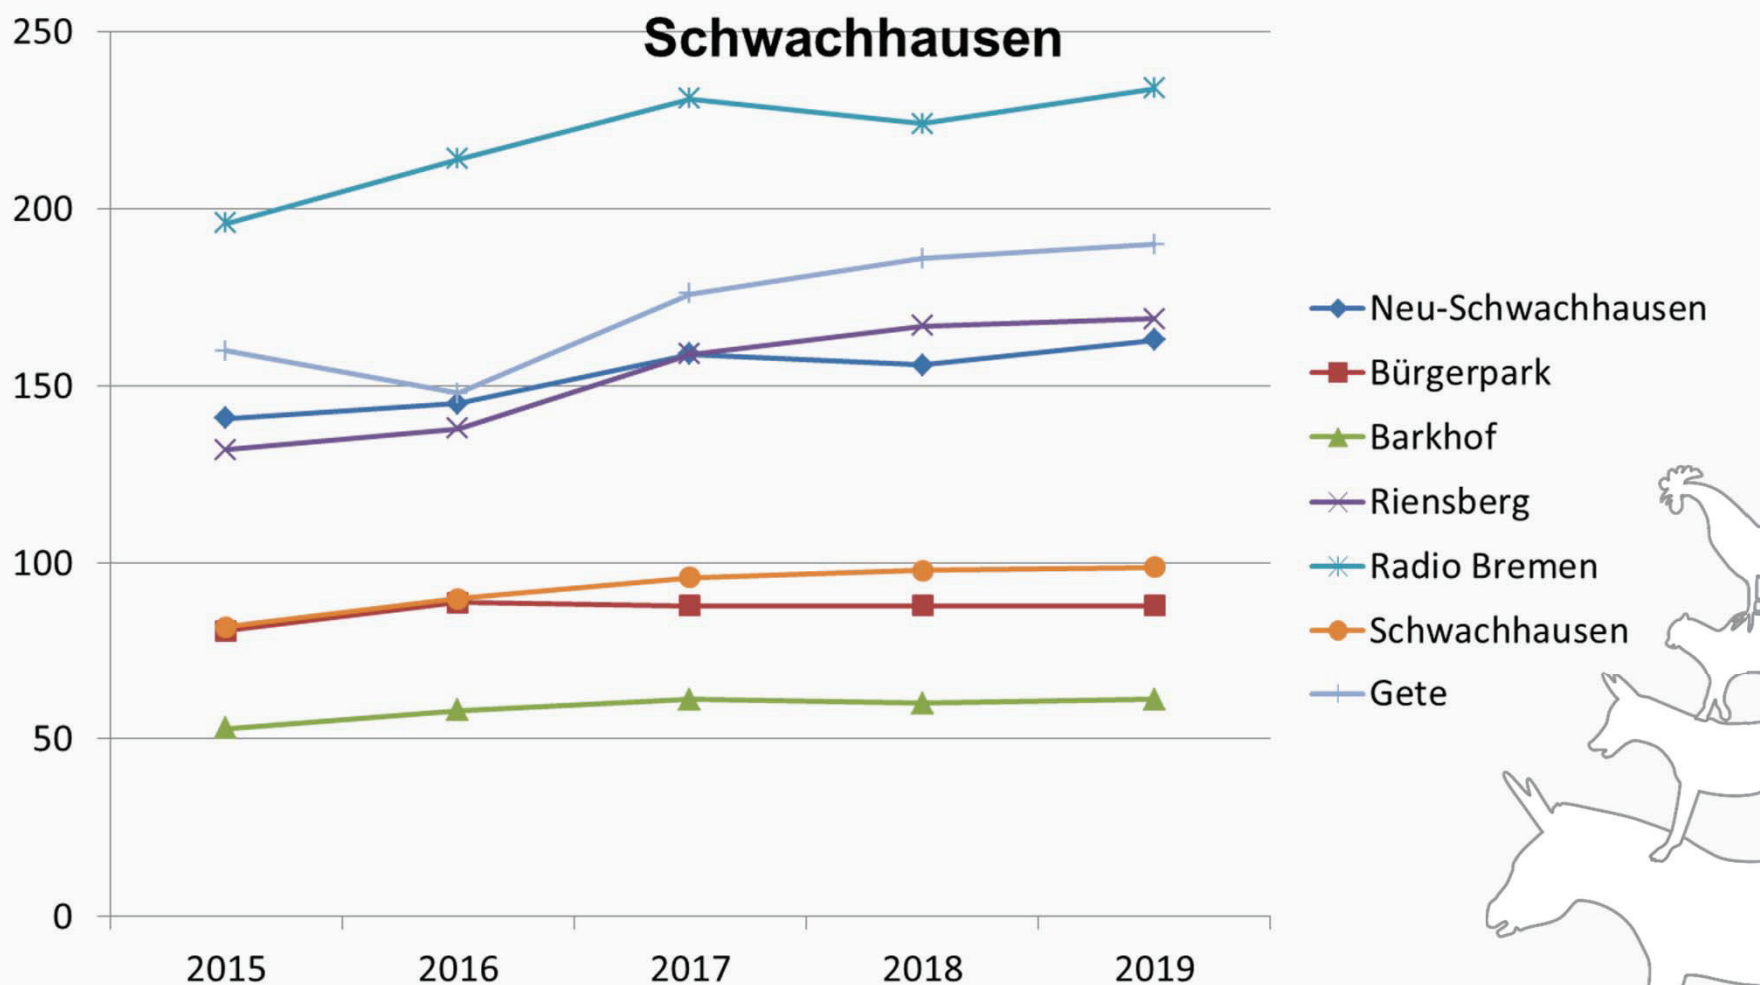

Tagesbetreuungsangebote für Kinder in der Stadtgemeinde Bremen **- Stadtteil Schwachhausen -**

Öffentliche Beiratssitzung Schwachhausen am 22.06.2017

Weiterentwicklung des Ausbaukonzeptes für
die Kindertagesbetreuung in Bremen
bis zum Kindergartenjahr 2019/2020 auf
Basis der Bevölkerungsvorausberechnungen
(StaLa)

Bevölkerungs-Vorausberechnung bis 2020

auf Ortsteilebene für 0- unter 3-Jährige

Bevölkerungs-Vorausberechnung bis 2020

auf Ortsteilebene für 3- unter 6-Jährige

Ausbauplanungen bis zum Kindergartenjahr 2019/20

Schwachhausen

Ausbauplanung bis zum Kindergartenjahr 2019/20

	0-<3		3-<6	
	Zielquote	zusätzliche Gruppen	Zielquote	zusätzliche Gruppen
Schwachhausen	50%	14	98%	6

Ausbaubedarf bis zum KGJ 2019/20: 20 Gruppen

Kindertagesbetreuung im Stadtteil Schwachhausen

Platzangebot zum KGJ 2016/17
(Statusbericht III):
372 Plätze inkl. TaP für 0-<3 Jährige
1.042 Plätze für 3-<6 Jährige

Versorgungsquote KGJ 2016/17:
0-> 3-Jährige: >> 37 %
3-> 6-Jährige. >> 98 %