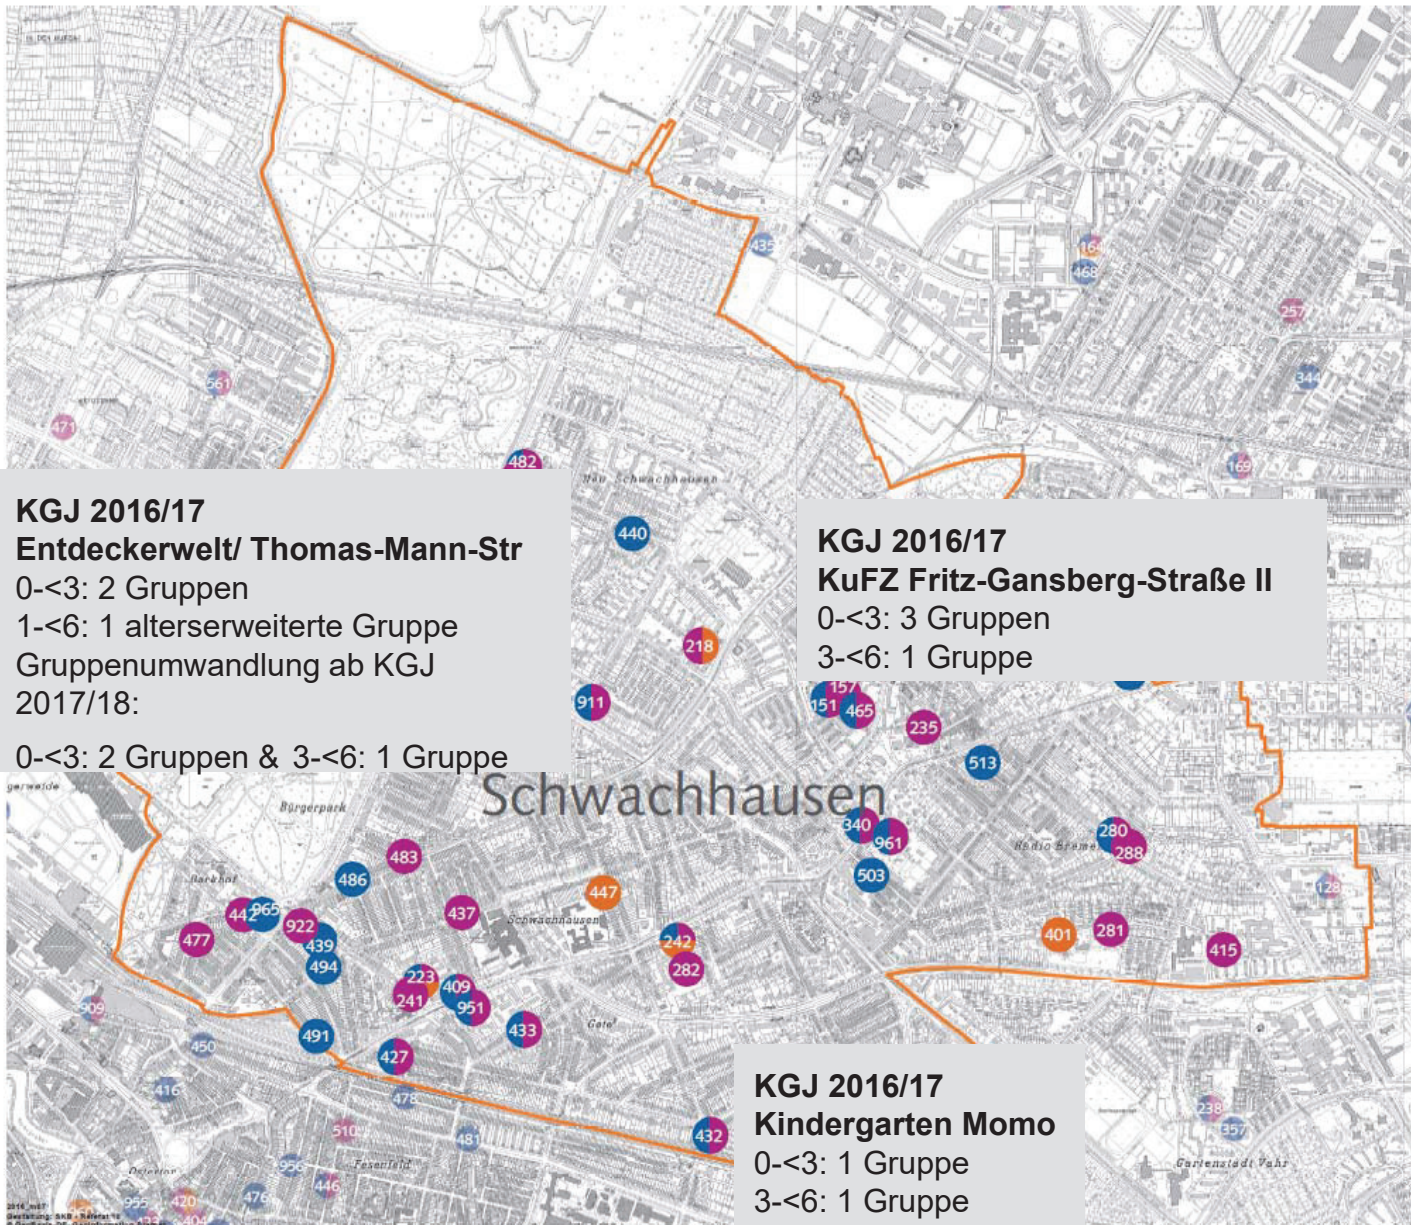

Kindertagesbetreuung im Stadtteil Schwachhausen

Platzangebot zum KGJ 2016/17
(Statusbericht III):
372 Plätze inkl. TaP für 0-<3 Jährige
1.042 Plätze für 3-<6 Jährige

Versorgungsquote KGJ 2016/17:
0-> 3-Jährige: >> 37 %
3-> 6-Jährige. >> 98 %

Kindertagesbetreuung in der Stadt Bremen Schwachhausen

EDV-Nr	Einrichtung
151	*Kinder- und Familienzentrum Fritz-Gansberg-Str. II*
157	Kinder- und Familienzentrum Fritz-Gansberg-Str.
218	Kita der Ev. Unser-Lieben-Frauen-Gemeinde
223	Kita der Ev. Gemeinde St. Ansgari "Charlotte-Schultz-Haus"
235	Kita der Ev. Gemeinde St. Remberti
241	Kita der Ev. Ansgari-Gemeinde, "Heinrich-von-Zuetphen-Haus"
242	Kindergarten "Martha Goldberg"
280	Waldorf-Kindergarten, Heinrich-Heine-Str.
281	Waldorf-Kindergarten, Freiligrathstr.
282	Waldorf-Kindergarten, Touler Str.
288	Kita der Tobias-Schule
340	Kindertagesstätte St. Ursula
401	Hortbetreuung an der Schule Freiligrathstr.
409	Kita Hamse-Stroiche e.V.
415	Kindergruppe Krümel
427	Elefantenhaus
432	Kindergarten Momo
433	Deutsch-Französischer-Kindergarten
437	Kindergarten Kleine Trolle
439	Kleinkindergruppe Laubfrosch
440	Kindergruppe Abraxas
442	Kindergarten "Punch and Judy"
447	Zwölf Uhr Club
465	Kindergarten Kakadu
477	Schneeweißchen und Rosenrot
482	StadtWichel
483	Kindergarten Altmannstr.
485	StadtWichel (Waldkindergarten)
486	Villa Kinderstern
490	Kindergruppe Hagenuna
491	Die Stöpsel
494	Kindergruppe "Die Fische"
503	Kindergruppe Bärenstark
511	Kinderräume
513	Kinderoase
564	Kita Singdrossel
911	Kita Thomas-Mann-Str.
922	Montessori Kinderhaus
991	Kindergruppe Kaulderweisch
961	Kindergarten girotondo
965	The Toddlers

Legende

Standorte

- 0 bis unter 3 Jahren (9)
- 3 bis unter 6 Jahren (13)
- 6 bis unter 14 Jahren (2)
- 0 bis unter 6 Jahren (14)
- 3 bis unter 14 Jahren (1)
- 0 bis unter 14 Jahren (2)

Ausbauplanung bis KGJ 2019/20 im Stadtteil Schwachhausen