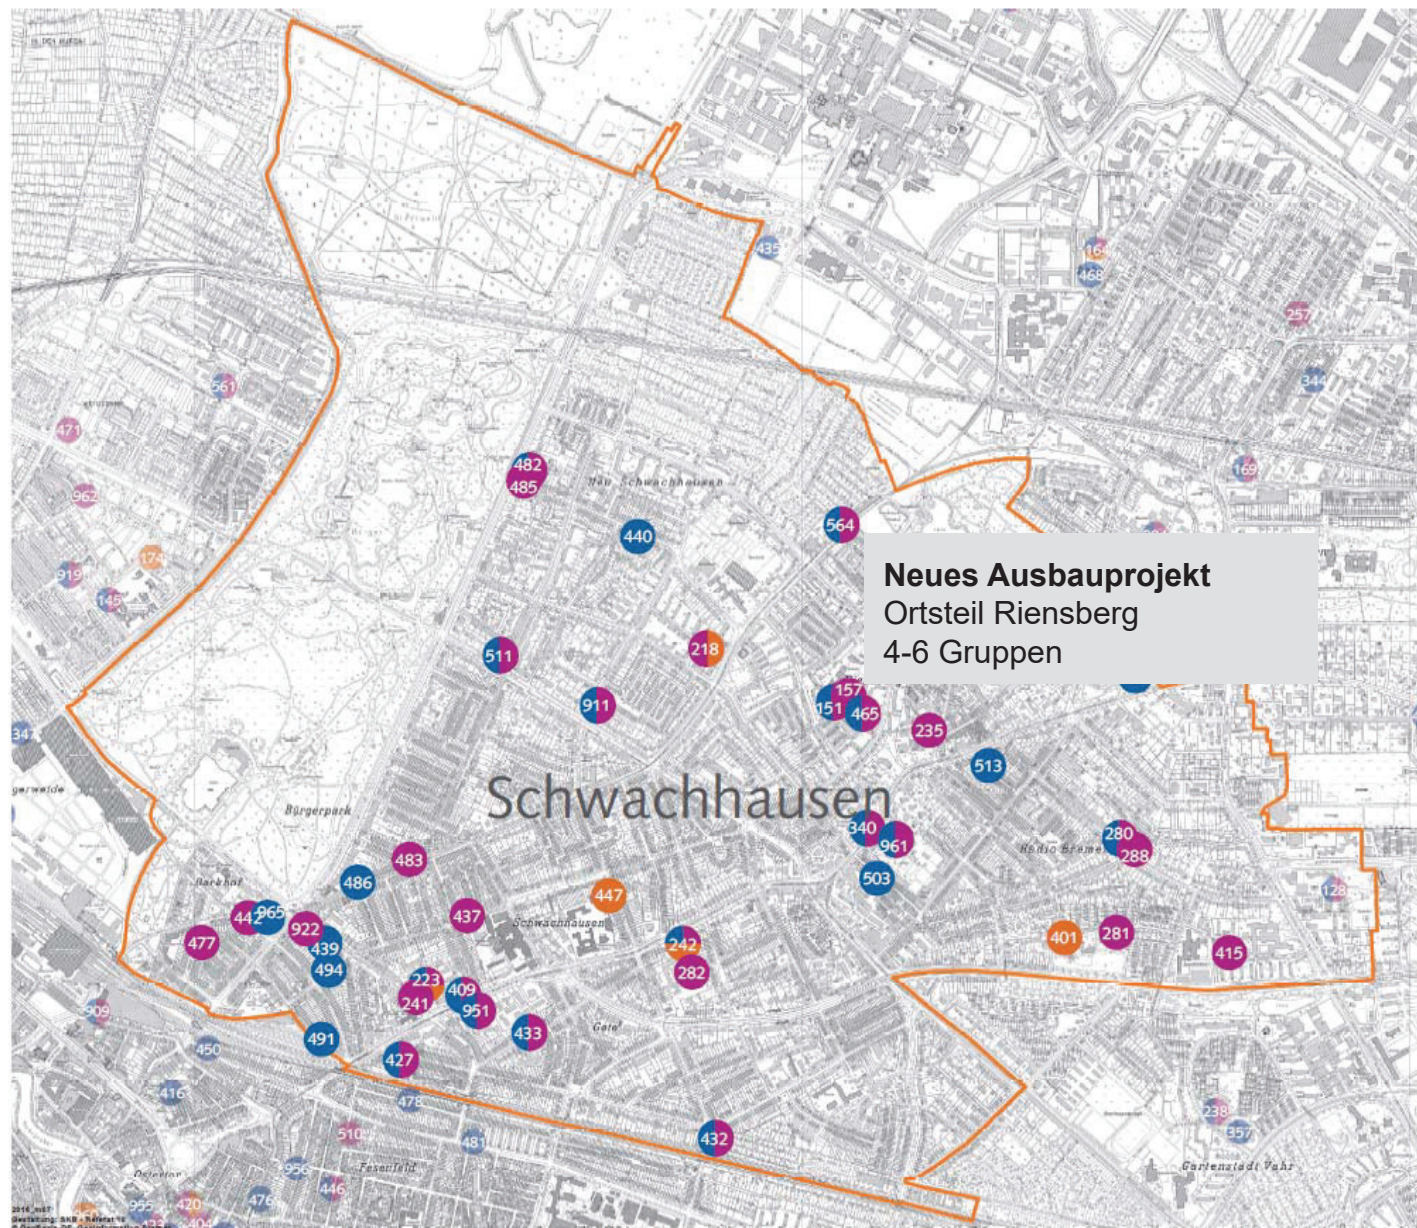

Legende

- Standorte**
- 0 bis unter 3 Jahren (9)
 - 3 bis unter 6 Jahren (13)
 - 6 bis unter 14 Jahren (2)
 - 0 bis unter 6 Jahren (14)
 - 3 bis unter 14 Jahren (1)
 - 0 bis unter 14 Jahren (2)

Ausbauplanung bis KGJ 2019/20 im Stadtteil Schwachhausen

Kindertagesbetreuung in der Stadt Bremen

Schwachhausen

EDV-Nr	Einrichtung
151	*Kinder- und Familienzentrum Fritz-Gansberg-Str. II*
157	Kinder- und Familienzentrum Fritz-Gansberg-Str.
218	Kita der Ev. Unser-Lieben-Frauen-Gemeinde
223	Kita der Ev. Gemeinde St. Ansgari "Charlotte-Schultz-Haus"
235	Kita der Ev. Gemeinde St. Remberti
241	Kita der Ev. Ansgari-Gemeinde, "Heinrich-von-Zuetphen-Haus"
242	Kindergarten "Martha Goldberg"
280	Waldorf-Kindergarten, Heinrich-Heine-Str.
281	Waldorf-Kindergarten, Freiligrathstr.
282	Waldorf-Kindergarten, Touler Str.
288	Kita der Tobias-Schule
340	Kindertagesstätte St. Ursula
401	Hortbetreuung an der Schule Freiligrathstr.
409	Kita Hamse-Stroiche e.V.
415	Kindergruppe Krümel
427	Elefantenhaus
432	Kindergarten Momo
433	Deutsch-Französischer-Kindergarten
437	Kindergarten Kleine Trolle
439	Kleinkindergruppe Laubfrosch
440	Kindergruppe Abraxas
442	Kindergarten "Punch and Judy"
447	Zwölf Uhr Club
465	Kindergarten Kakadu
477	Schneeweißen und Rosenrot
482	StadtWichel
483	Kindergarten Altmannstr.
485	StadtWichel (Waldkindergarten)
486	Villa Kinderstern
490	Kindergruppe Hagenuna
491	Die Stöpsel
494	Kindergruppe "Die Fische"
503	Kindergruppe Bärenstark
511	Kinderräume
513	Kinderoase
564	Kita Singdrossel
911	Kita Thomas-Mann-Str.
922	Montessori Kinderhaus
991	Kindergruppe Kaulderweisch
961	Kindergarten gironondo
965	The Toddlers

Legende

Standorte

- 0 bis unter 3 Jahren (9)
- 3 bis unter 6 Jahren (13)
- 6 bis unter 14 Jahren (2)
- 0 bis unter 6 Jahren (14)
- 3 bis unter 14 Jahren (1)
- 0 bis unter 14 Jahren (2)

Ausbauplanung bis KGJ 2019/20 im Stadtteil Schwachhausen