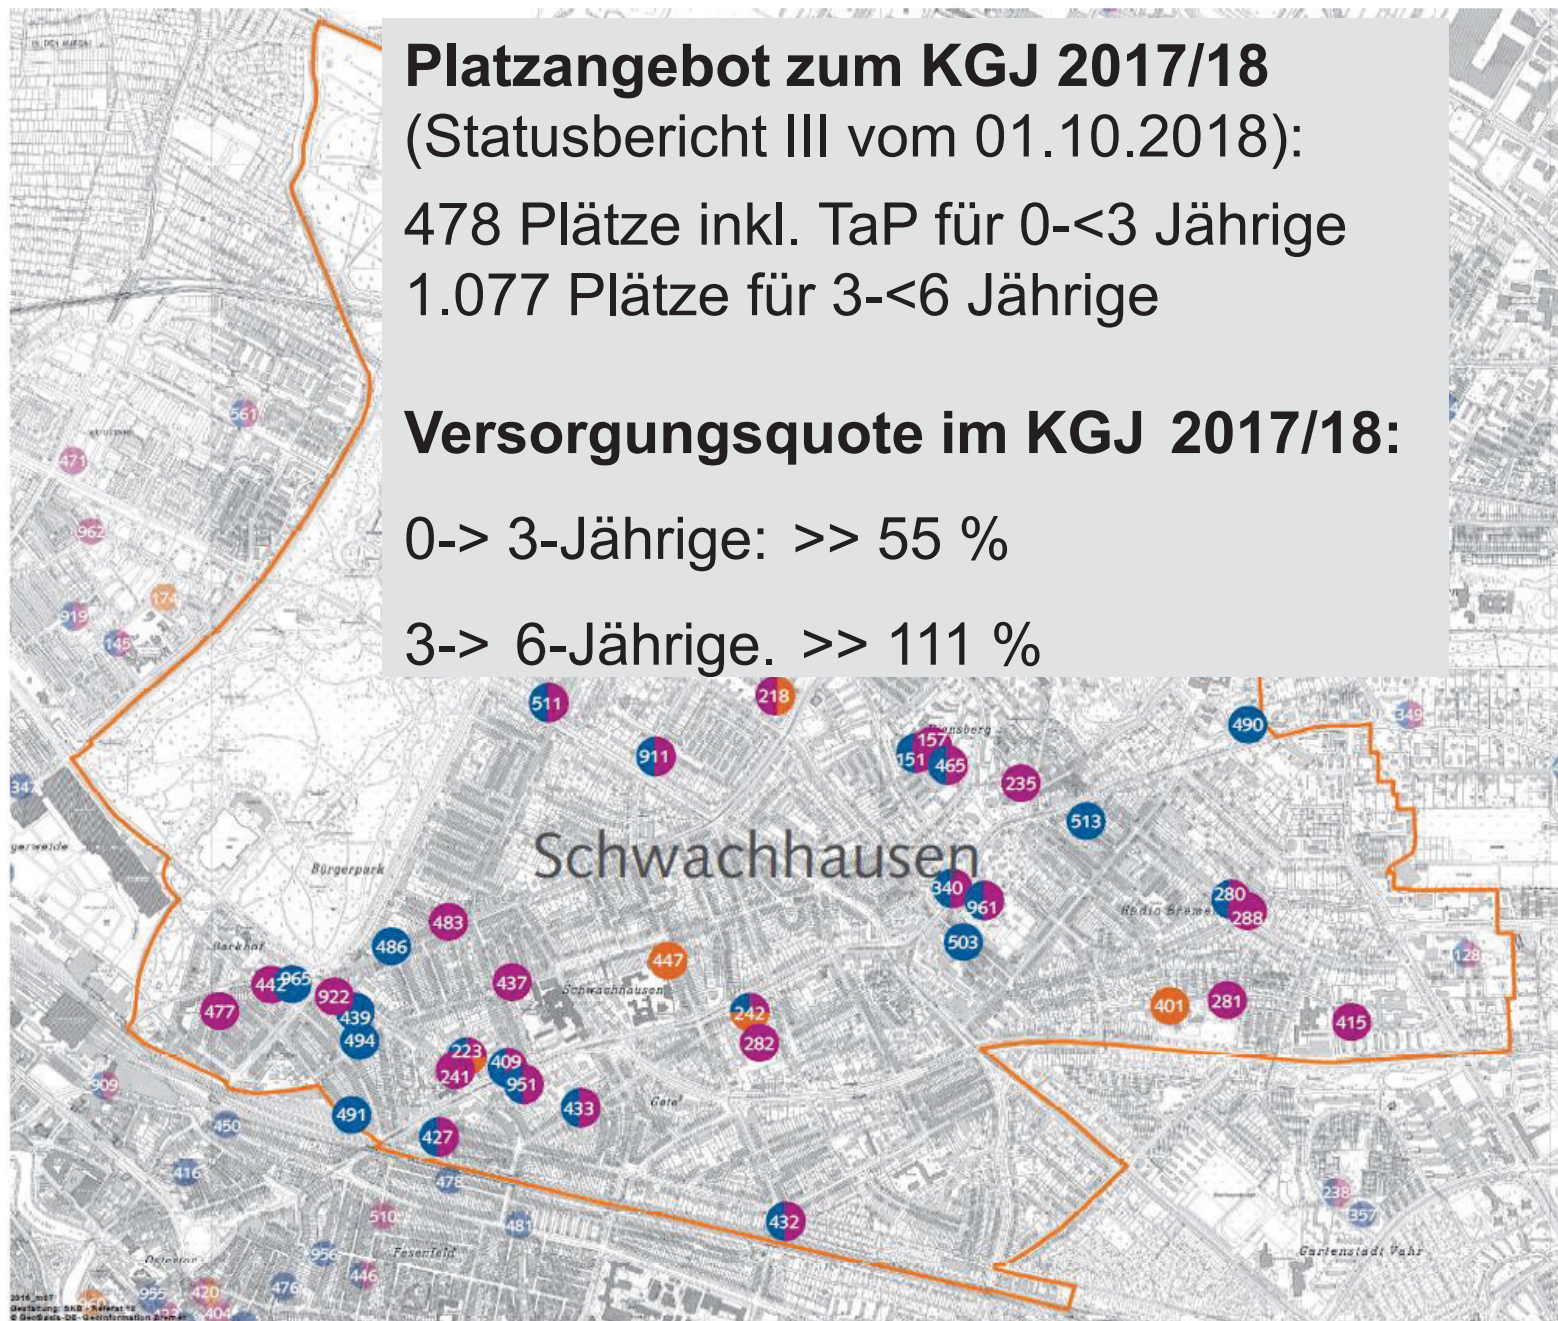

# Kindertagesbetreuung im Stadtteil Schwachhausen

**Platzangebot zum KGJ 2017/18**  
(Statusbericht III vom 01.10.2018):

478 Plätze inkl. TaP für 0-<3 Jährige  
1.077 Plätze für 3-<6 Jährige

**Versorgungsquote im KGJ 2017/18:**

0-> 3-Jährige: >> 55 %

3-> 6-Jährige: >> 111 %

## Kindertagesbetreuung in der Stadt Bremen Schwachhausen

EDV-Nr	Einrichtung
151	*Kinder- und Familienzentrum Fritz-Gansberg-Str. II*
157	Kinder- und Familienzentrum Fritz-Gansberg-Str.
218	Kita der Ev. Unser-Lieben-Frauen-Gemeinde
223	Kita der Ev. Gemeinde St. Ansgari "Charlotte-Schultz-Haus"
235	Kita der Ev. Gemeinde St. Remberti
241	Kita der Ev. Ansgari-Gemeinde, "Heinrich-von-Zuethen-Haus"
242	Kindergarten "Martha Goldberg"
280	Waldorf-Kindergarten, Heinrich-Heine-Str.
281	Waldorf-Kindergarten, Freilgrathstr.
282	Waldorf-Kindergarten, Touler Str.
288	Kita der Tobias-Schule
340	Kindertagesstätte St. Ursula
401	Horbtbetreuung an der Schule Freilgrathstr.
409	Kita Hanse-Sirloche e.V.
415	Kindergruppe Krümel
427	Elefantenhaus
432	Kindergarten Momo
433	Deutsch-Französischer-Kindergarten
437	Kindergarten Kleine Trolle
439	Kleinkindergruppe Laubfrosch
440	Kindergruppe Abraxas
442	Kindergarten "Punch and Judy"
447	Zwölf Uhr Club
465	Kindergarten Kakadu
477	Schneeweißchen und Rosenrot
482	StadtWichel
483	Kindergarten Altmanstr.
485	StadtWichel (Waldkindergarten)
486	Villa Kinderstern
490	Kindergruppe Hagenunu
491	Die Stöpsel
494	Kindergruppe "Die Fische"
503	Kindergruppe Bärenstark
511	Kinderräume
513	Kinderoase
564	Kita Singdrossel
911	Kita Thomas-Mann-Str.
922	Montessori Kinderhaus
951	Kindergruppe Kaudenwetsch
961	Kindergarten girotondo
965	The Toddlers

#### Standorte

- 0 bis unter 3 Jahren (9)
- 3 bis unter 6 Jahren (13)
- 6 bis unter 14 Jahren (2)
- 0 bis unter 6 Jahren (14)
- 3 bis unter 14 Jahren (1)
- 0 bis unter 14 Jahren (2)