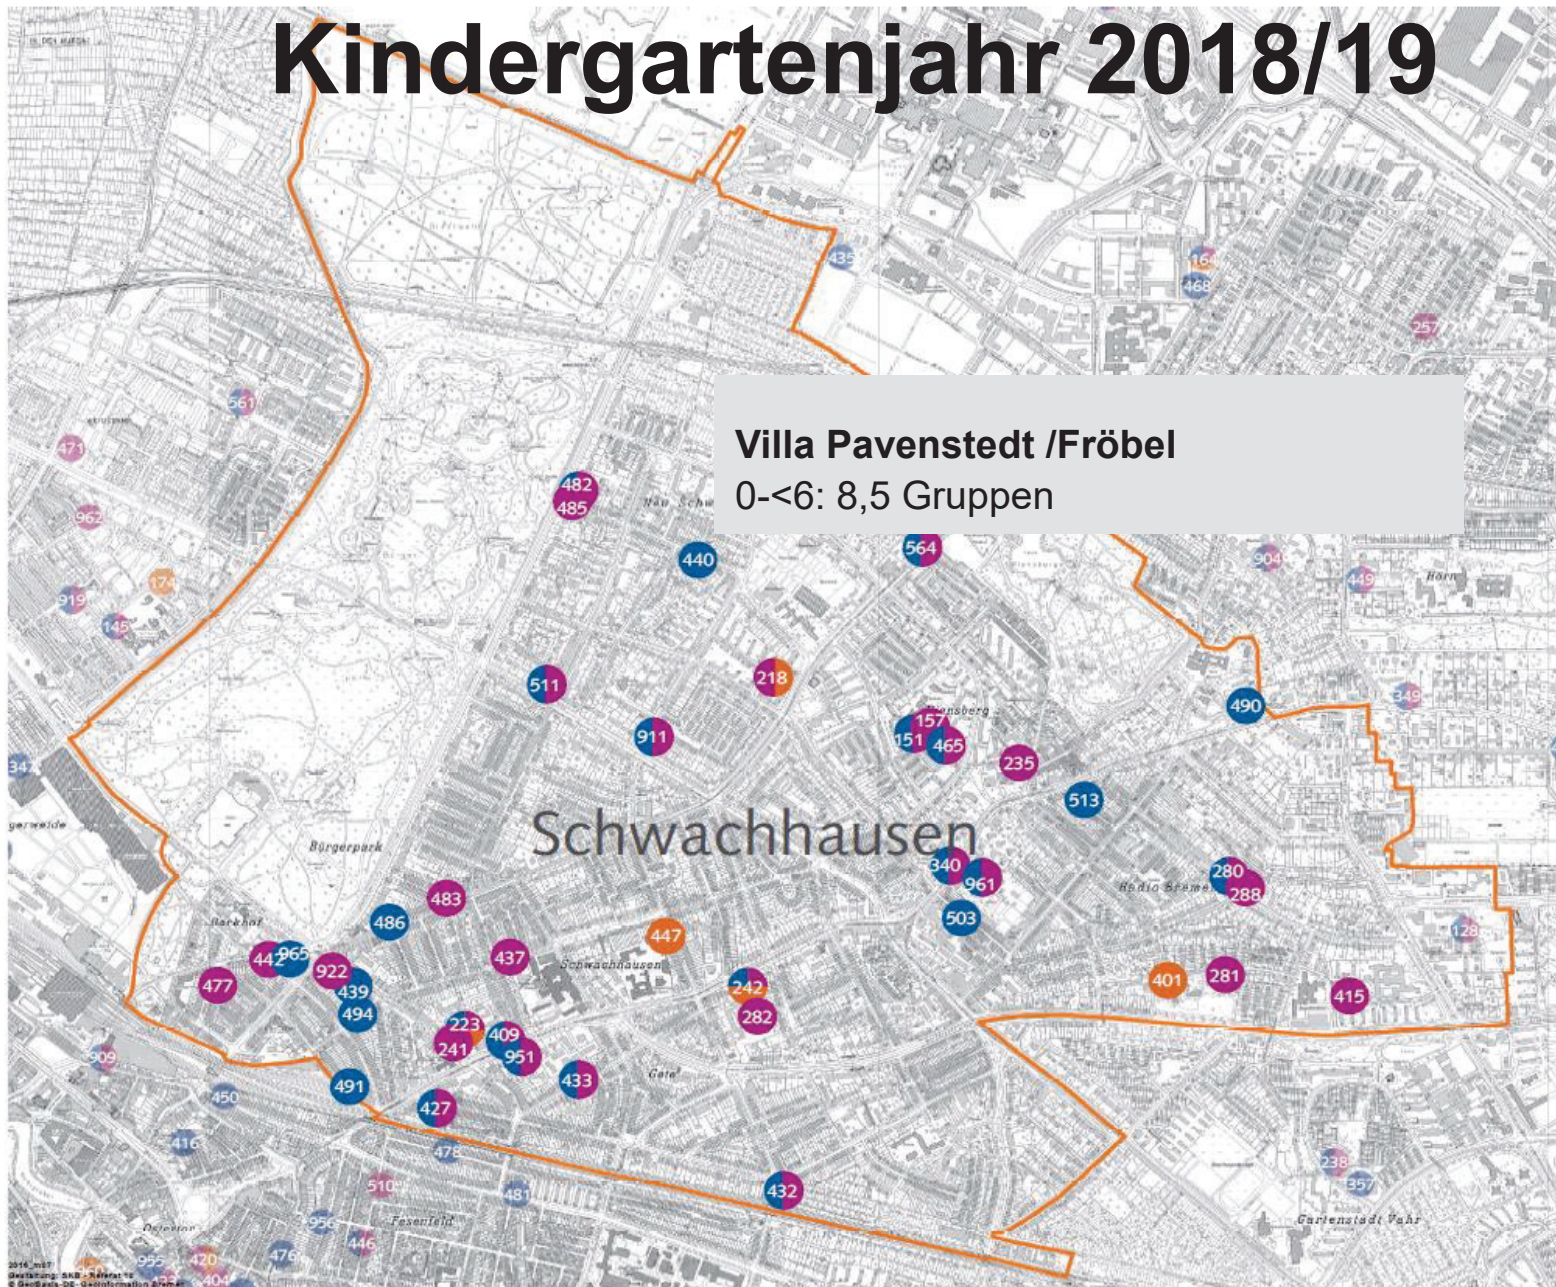

## Kindergartenjahr 2018/19

### Kindertagesbetreuung in der Stadt Bremen Schwachhausen

EDV-Nr Einrichtung

- 151 \*Kinder- und Familienzentrum Fritz-Gansberg-Str. II\*
- 157 Kinder- und Familienzentrum Fritz-Gansberg-Str.
- 218 Kita der Ev. Unser-Lieben-Frauen-Gemeinde
- 223 Kita der Ev. Gemeinde St. Ansgari
- \*Charlotte-Schultz-Haus\*
- 235 Kita der Ev. Gemeinde St. Remberti
- 241 Kita der Ev. Ansgari-Gemeinde, \*Heinrich-von-Zuetphen-Haus\*
- 242 Kindergarten \*Martha Goldberg\*
- 280 Waldorf-Kindergarten, Heinrich-Heine-Str.
- 281 Waldorf-Kindergarten, Freilgrathstr.
- 282 Waldorf-Kindergarten, Touler Str.
- 288 Kita der Tobias-Schule
- 340 Kindertagesstätte St. Ursula
- 401 Hortbetreuung an der Schule Freilgrathstr.
- 409 Kita Hanse-Stroiche e.V.
- 415 Kindergruppe Krümel
- 427 Elefantenhaus
- 432 Kindergarten Momo
- 433 Deutsch-Französischer-Kindergarten
- 437 Kindergarten Kleine Trolle
- 439 Kleinkindergruppe Laubfrosch
- 440 Kindergruppe Abraxas
- 442 Kindergarten \*Punch and Judy\*
- 447 Zwölf Uhr Club
- 465 Kindergarten Kakadu
- 477 Schneeweissen und Rosenrot
- 482 StadtWichel
- 483 Kindergarten Altmanstr.
- 485 StadtWichel (Waldkindergarten)
- 486 Villa Kinderstern
- 490 Kindergruppe Hagenunu
- 491 Die Stüpsel
- 494 Kindergruppe \*Die Fische\*
- 503 Kindergruppe Bärenstark
- 511 Kinderräume
- 513 Kinderroase
- 564 Kita Singdrossel
- 911 Kita Thomas-Mann-Str.
- 922 Montessori Kinderhaus
- 951 Kindergruppe Kauderwelsch
- 961 Kindergarten girottondo
- 965 The Toddlers

#### Standorte

- 0 bis unter 3 Jahren (9)
- 3 bis unter 6 Jahren (13)
- 6 bis unter 14 Jahren (2)
- 0 bis unter 6 Jahren (14)
- 3 bis unter 14 Jahren (1)
- 0 bis unter 14 Jahren (2)

Villa Pavenstedt /Fröbel  
0-<6: 8,5 Gruppen