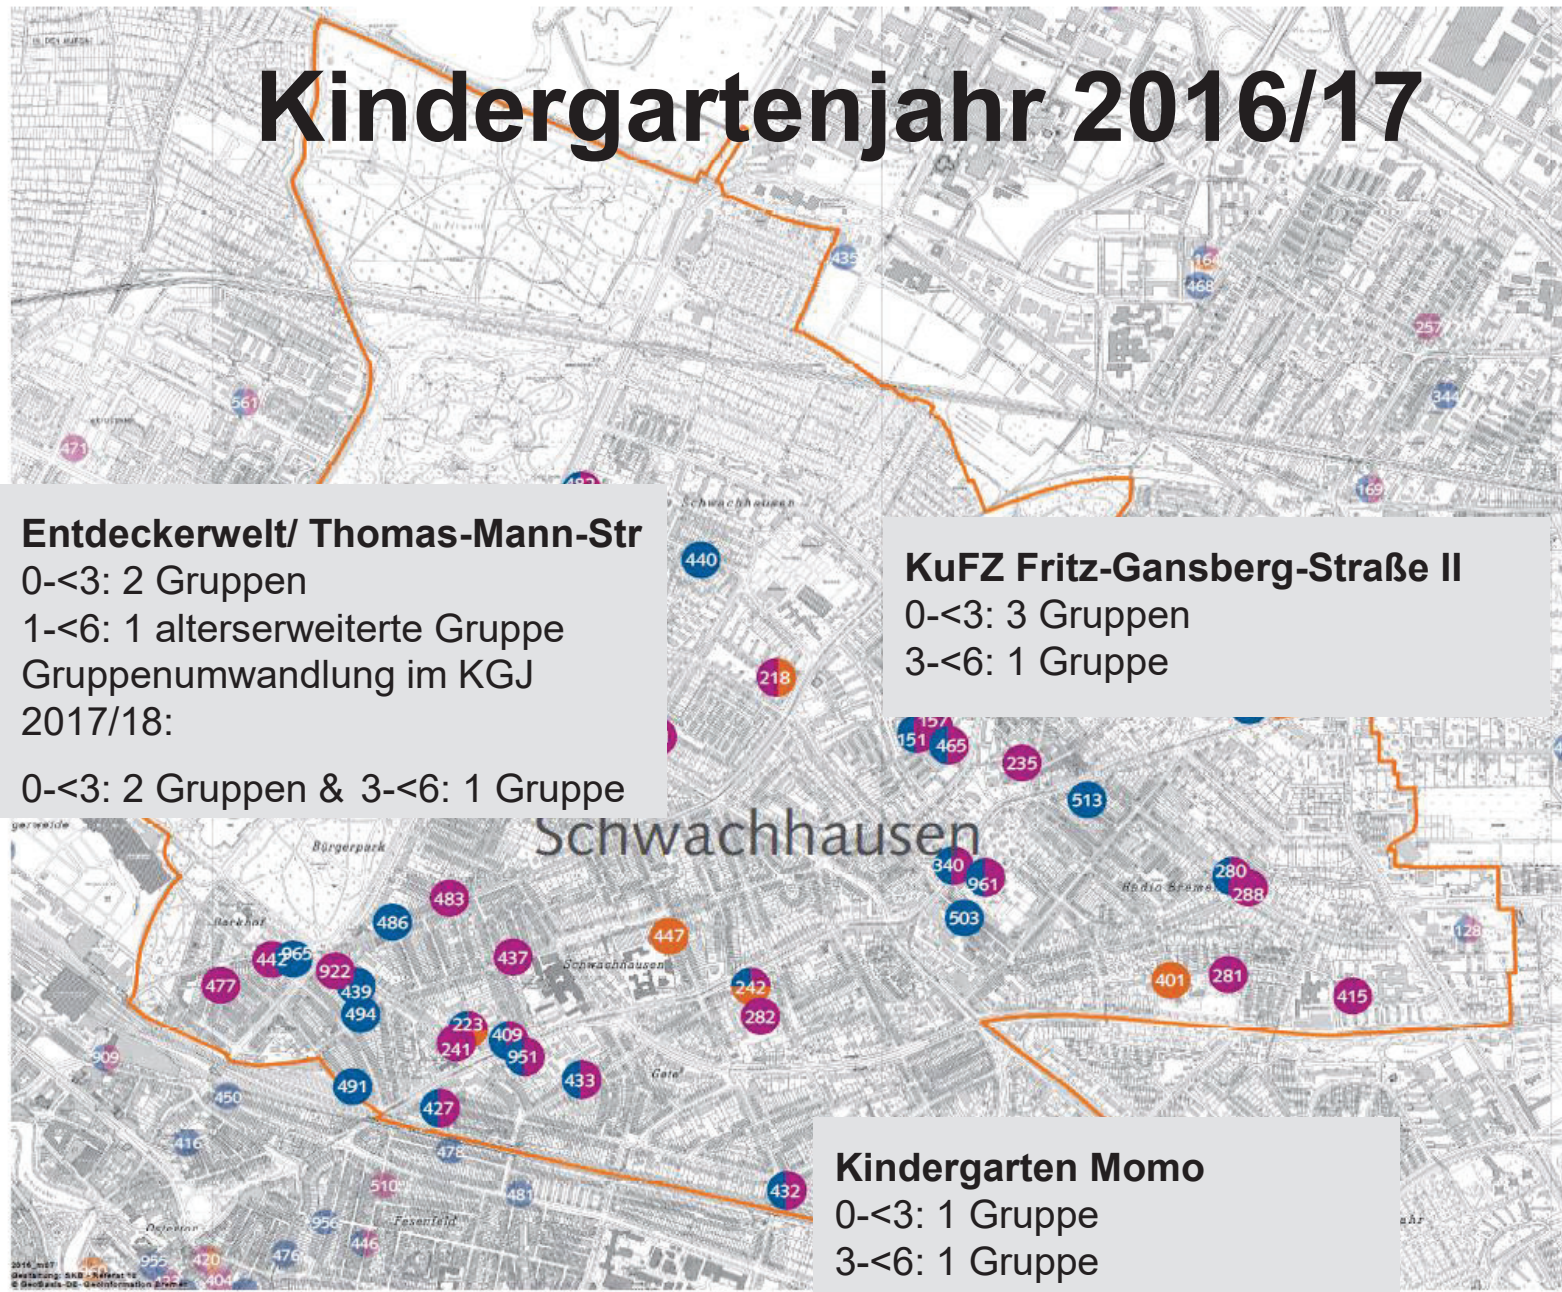

Ausbauplanung bis KGJ 2019/20 im Stadtteil Schwachhausen

Kindergartenjahr 2016/17

Entdeckerwelt/ Thomas-Mann-Str
0-<3: 2 Gruppen
1-<6: 1 alterserweiterte Gruppe
Gruppenumwandlung im KGJ 2017/18:
0-<3: 2 Gruppen & 3-<6: 1 Gruppe

KuFZ Fritz-Gansberg-Straße II
0-<3: 3 Gruppen
3-<6: 1 Gruppe

Kindergarten Momo
0-<3: 1 Gruppe
3-<6: 1 Gruppe

Kindertagesbetreuung in der Stadt Bremen Schwachhausen

EDV-Nr Einrichtung

151	*Kinder- und Familienzentrum Fritz-Gansberg-Str. II*
157	Kinder- und Familienzentrum Fritz-Gansberg-Str.
218	Kita der Ev. Unser-Lieben-Frauen-Gemeinde
223	Kita der Ev. Gemeinde St. Ansgari "Charlotte-Schultz-Haus"
235	Kita der Ev. Gemeinde St. Remberti
241	Kita der Ev. Ansgari-Gemeinde, "Heinrich-von-Zuetphen-Haus"
242	Kindergarten "Martha Goldberg"
280	Waldorf-Kindergarten, Heinrich-Heine-Str.
281	Waldorf-Kindergarten, Freiligrathstr.
282	Waldorf-Kindergarten, Touler Str.
288	Kita der Tobias-Schule
340	Kindertagesstätte St. Ursula
401	Hortbetreuung an der Schule Freiligrathstr.
409	Kita Hanse-Strolche e.V.
415	Kindergruppe Krümel
427	Elefantenhäus
432	Kindergarten Momo
433	Deutsch-Französischer-Kindergarten
437	Kindergarten Kleine Trolche
439	Kleinkindergruppe Laubfrosch
440	Kindergruppe Abraxas
442	Kindergarten "Punch and Judy"
447	Zwölf Uhr Club
465	Kindergarten Kakadu
477	Schneeweißchen und Rosenrot
482	StadtWichel
483	Kindergarten Altmannstr.
485	StadtWichel (Waldkindergarten)
486	Villa Kinderstern
490	Kindergruppe Hagenunu
491	Die Stöpsel
494	Kindergruppe "Die Fische"
503	Kindergruppe Bärenstark
511	Kinderräume
513	Kinderoase
564	Kita Singdrossel
911	Kita Thomas-Mann-Str.
922	Montessori Kinderhaus
951	Kindergruppe Kauderweisch
961	Kindergarten girotondo
965	The Toddlers

Legende

Standorte

- 0 bis unter 3 Jahren (9)
- 3 bis unter 6 Jahren (13)
- 6 bis unter 14 Jahren (2)
- 0 bis unter 6 Jahren (14)
- 3 bis unter 14 Jahren (1)
- 0 bis unter 14 Jahren (2)