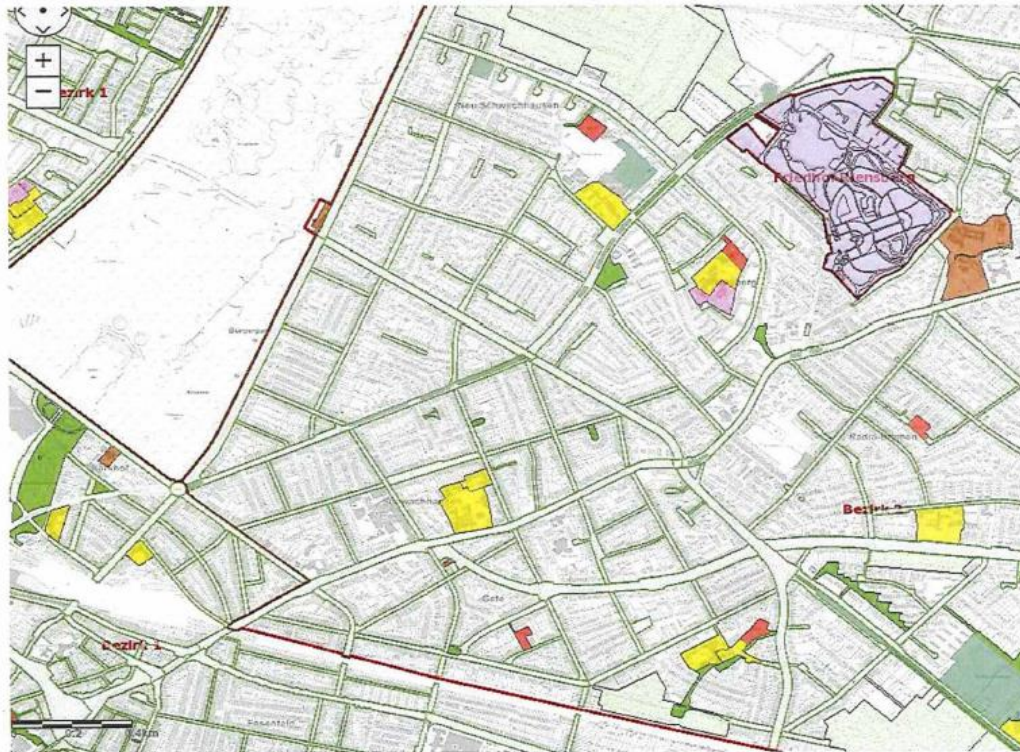

Für die Bürgerantragssteller*innen:

Julian Blumenstingl

Dr. Hans Wille

Blick von Hausnummer 17 zum Teilstück, links begrenzt durch die Straßenlaterne, rechts schließt sich ein Baum an.

Blick auf die Hausnummer 17

Top 3: Gestaltung öffentlichen Grüns (Rolf Fülberth)

Pflegeobjekte UBB in Schwachhausen

Grünanlagen in Schwachhausen

Objektbezeichnung	Bezirk	Ortsteil	Ortsteil	Pflegestufe	Budget
Grünanl. Technologie Park/Kuhgraben	2	321	Neu-Schwachhausen	4	15.830 €
Anleger Universum	2	321	Neu-Schwachhausen	3	1.320 €
Gustav-Pauli-Platz	2	326	Schwachhausen	0	2.335 €
Richard-Strauß-Platz	2	326	Schwachhausen	0	3.536 €
H.-H.-Meier-Allee/ Emmaplatz u. Spielplatz	2	324	Riensberg	3	4.861 €
Schwachhauser Heerstraße 176	2	324	Riensberg	3	2.145 €
Ernst-Grohne-Weg	2	324	Riensberg	4	521 €
Grünzug Kirchbachstraße / Paschenburgstr.	2	327	Gete	3	6.367 €
Colmarer Platz, Kastanienwäld. ,nur Spielpl.	2	327	Gete	0	2.710 €
Nelson Mandela Park	1			2	46.666 €
Kaiser-Friedrich-Platz	1			2	1.396 €

Bäume in Schwachhausen

Objektbezeichnung	Bezirk	Ortsteil	Ortsteil	Bäume
Grünanl. Technologie Park/Kuhgraben	2	321	Neu-Schwachhausen	637
Anleger Universum	2	321	Neu-Schwachhausen	7
Gustav-Pauli-Platz	2	326	Schwachhausen	10
Richard-Strauß-Platz	2	326	Schwachhausen	14
H.-H.-Meier-Allee/ Emmaplatz u. Spielplatz	2	324	Riensberg	64
Schwachhauser Heerstraße 176	2	324	Riensberg	47
Ernst-Grohne-Weg	2	324	Riensberg	21
Grünzug Kirchbachstraße / Paschenburgstr.	2	327	Gete	86
Colmarer Platz, Kastanienwäld., nur Spielpl.	2	327	Gete	13
Nelson Mandela Park	1			
Kaiser-Friedrich-Platz	1			
Straßenbäume	2		Neu-Schwachhausen	1088
Straßenbäume	2		Bürgerpark	549
Straßenbäume	2		Riensberg	450
Straßenbäume	2		Radio Bremen	1061
Straßenbäume	2		Schwachhausen	748
Straßenbäume	2		Gete	1419
Friedhof Riensberg	2			1360
			Summe	7574