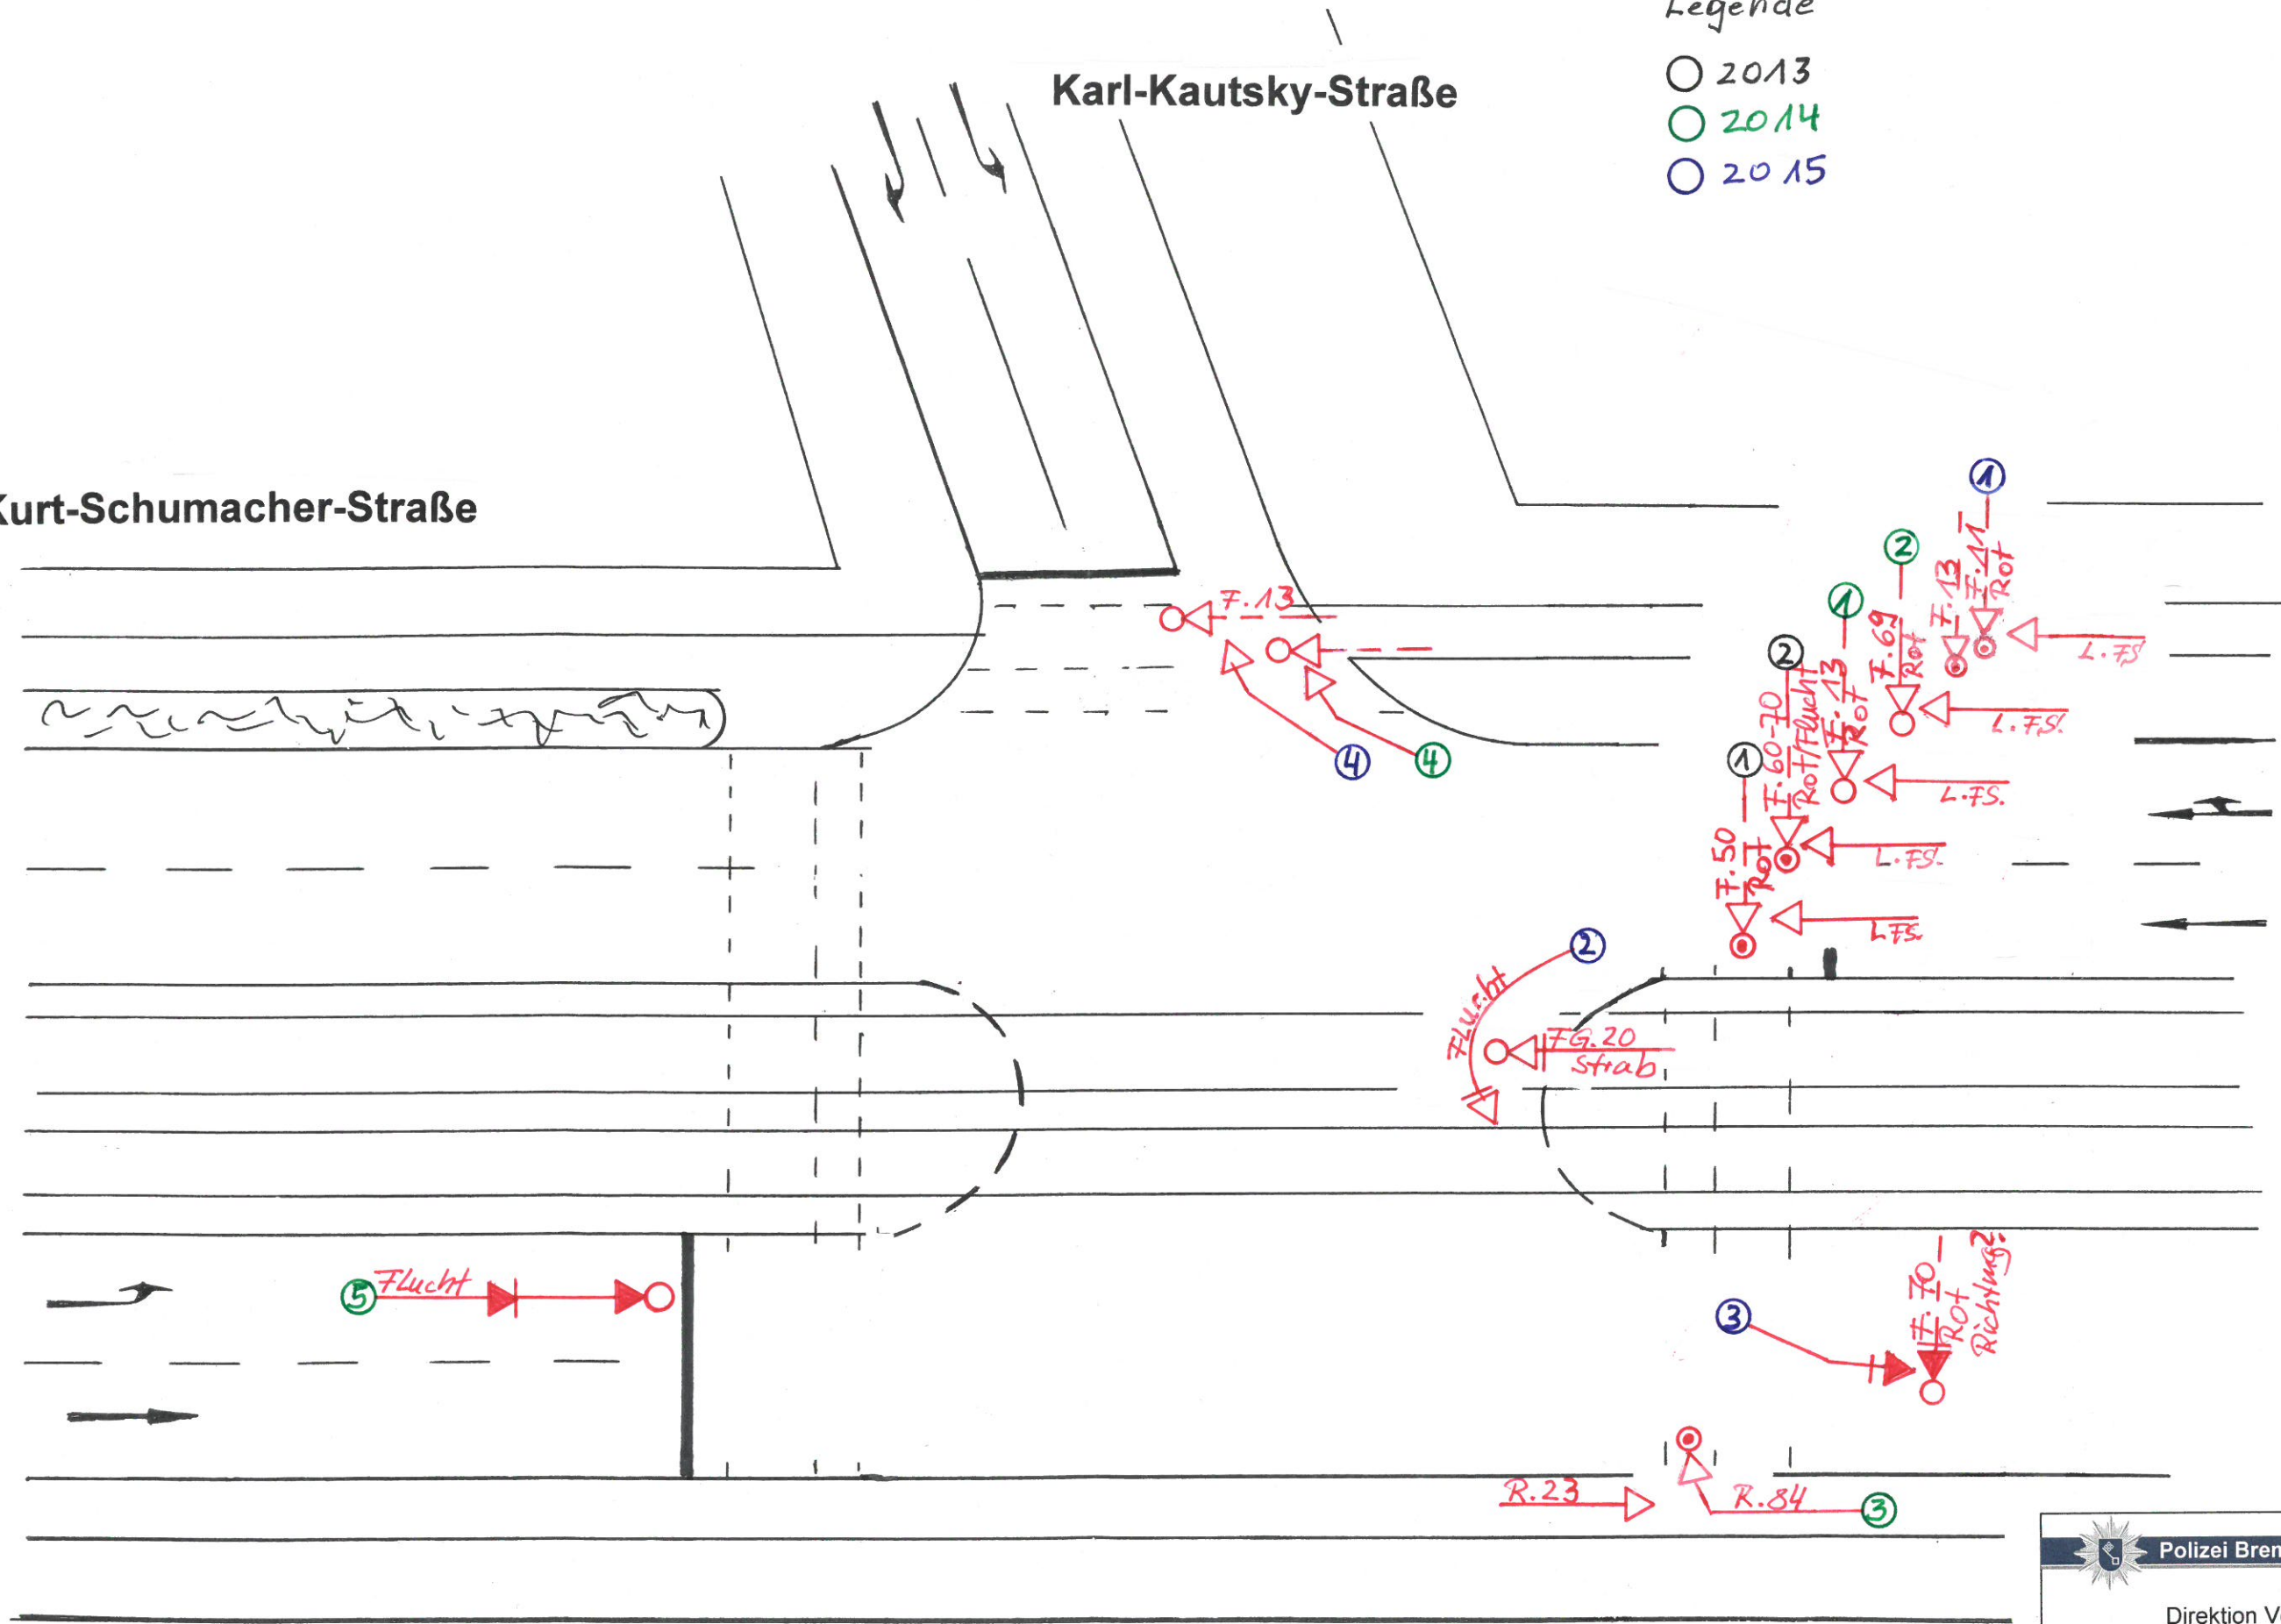

Kurt-Schumacher-Straße

Karl-Kautsky-Straße

Legende

- 2013
- 2014
- 2015

 **Polizei Bremen**

Direktion Verkehrspolizei
VK 01 Führungsgruppe
Niedersachsendamm 67-69
28201 Bremen
i.A. der Verkehrsunfallkommission

Alle VU 2013, 2014, 2015