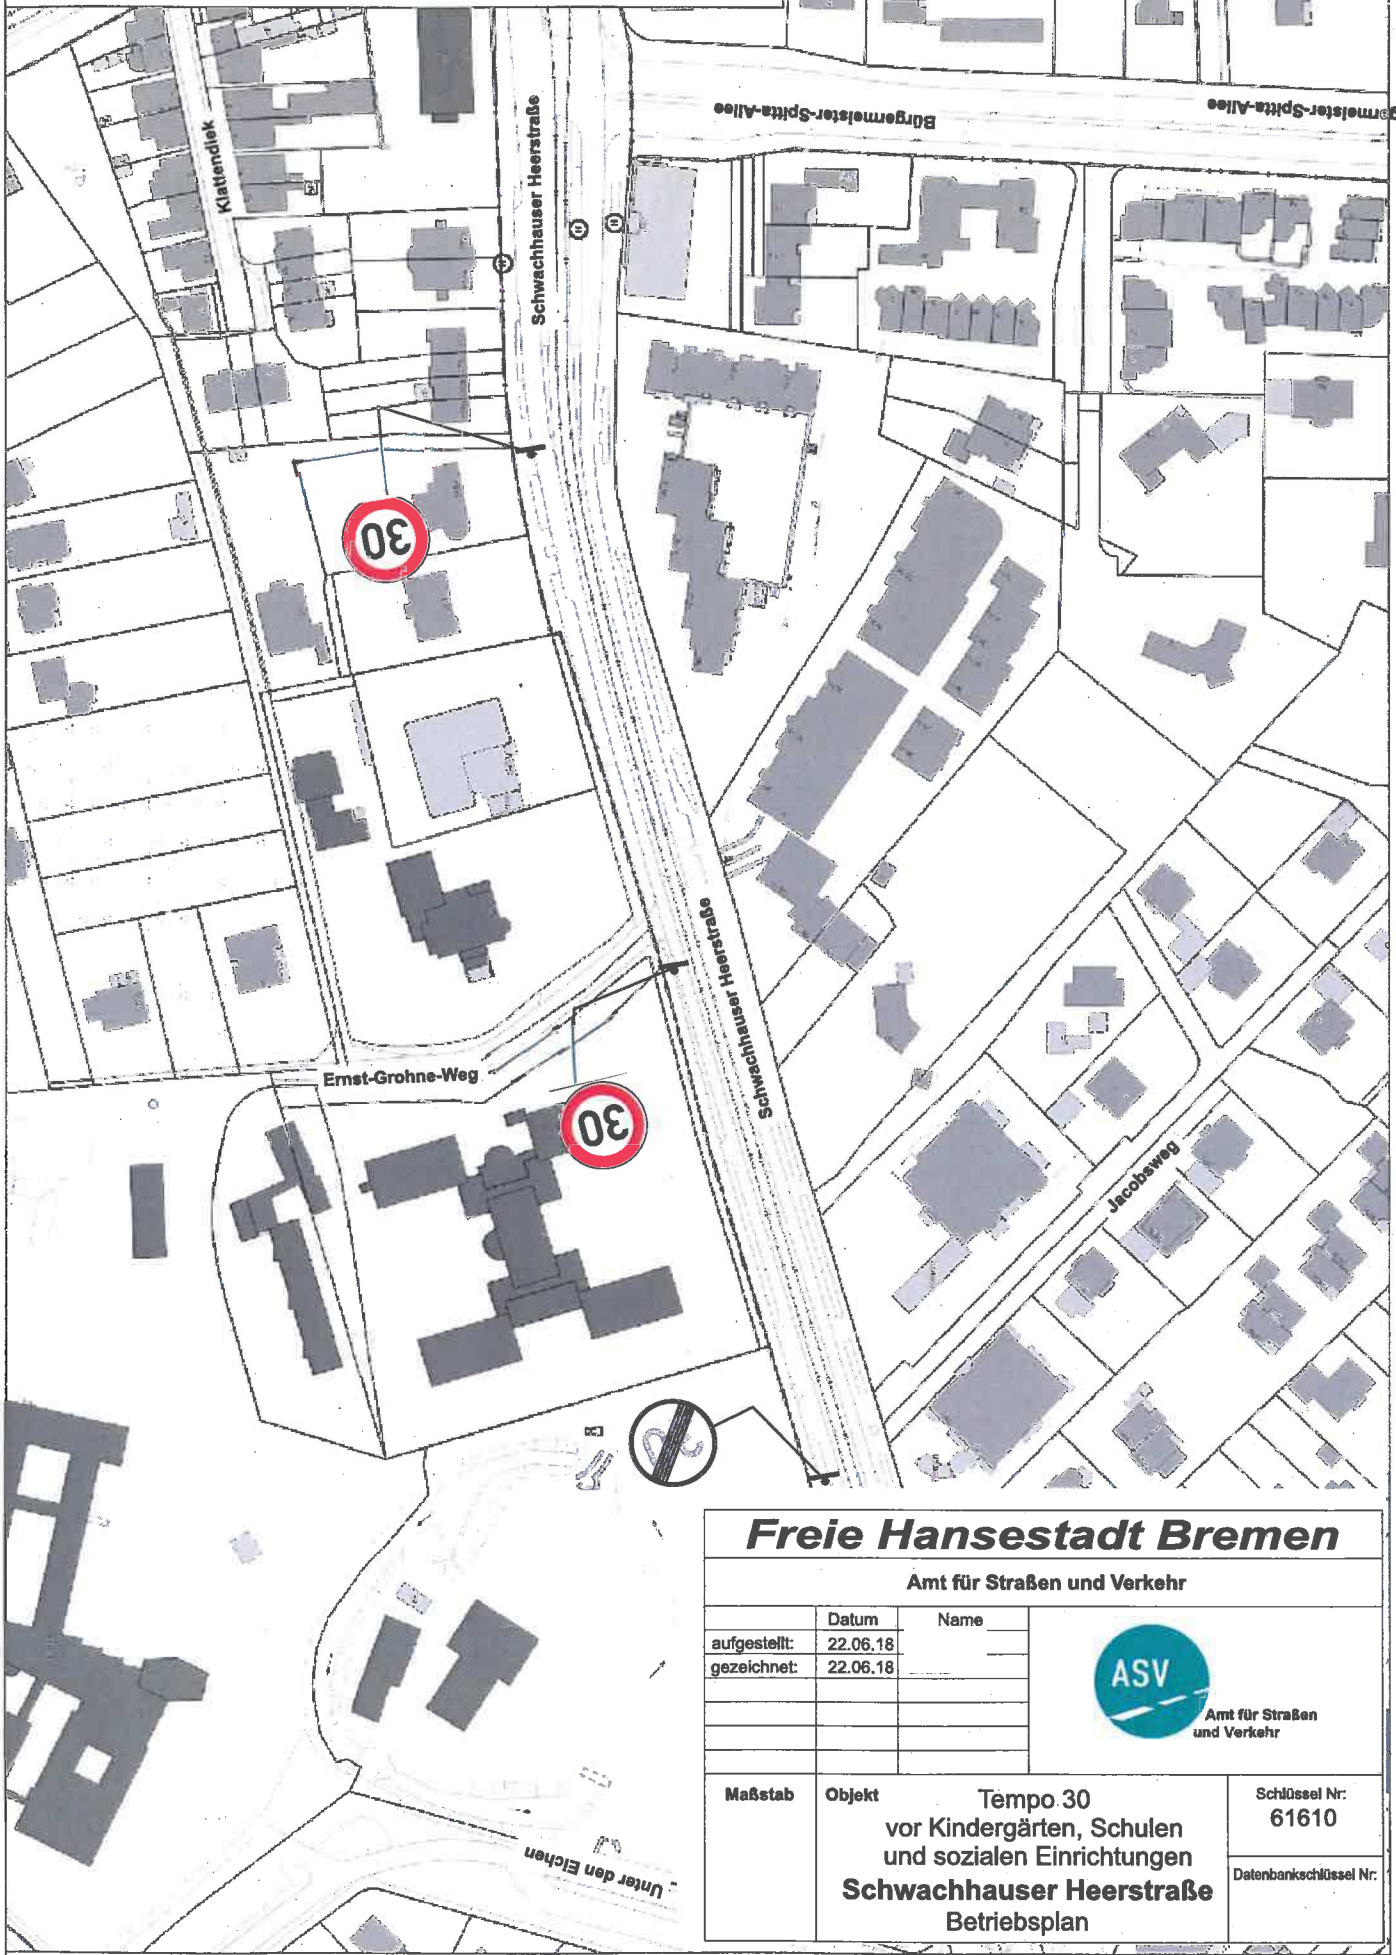

Abschnitt: **505 Schwachhauser Heerstraße**

Freie Hansestadt Bremen

Amt für Straßen und Verkehr

	Datum	Name	 Amt für Straßen und Verkehr
aufgestellt:	22.06.18		
gezeichnet:	22.06.18		
Maßstab	Objekt		Schlüssel Nr.:
	Tempo 30 vor Kindergärten, Schulen und sozialen Einrichtungen Schwachhauser Heerstraße Betriebsplan		61610
			Datenbankschlüssel Nr.: