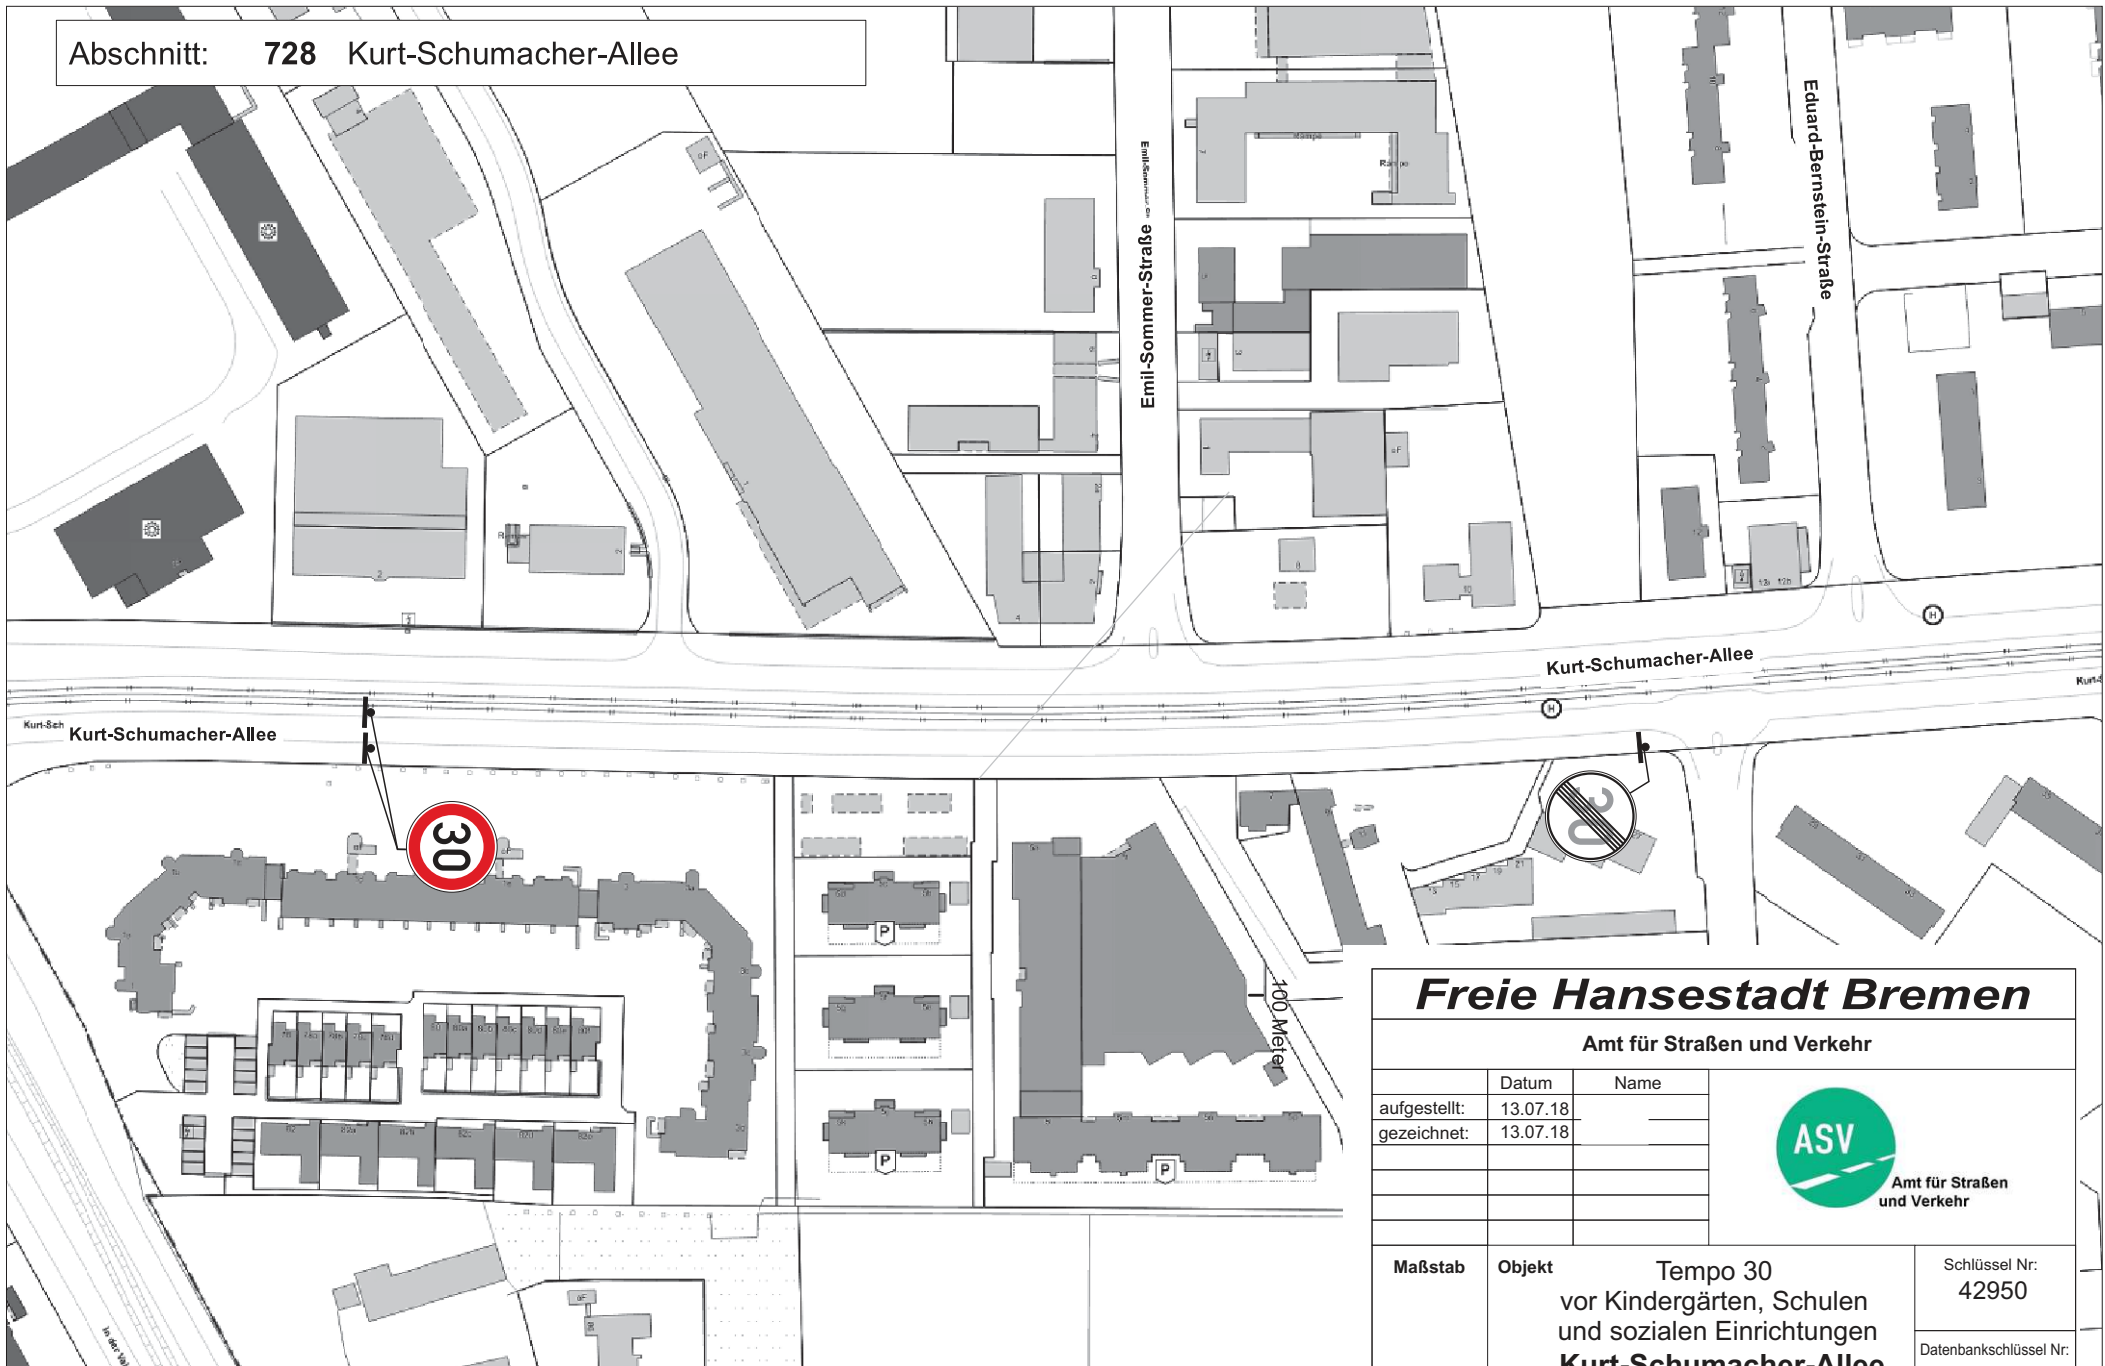

Abschnitt: **728** Kurt-Schumacher-Allee

Freie Hansestadt Bremen			
Amt für Straßen und Verkehr			
	Datum	Name	 Amt für Straßen und Verkehr
aufgestellt:	13.07.18		
gezeichnet:	13.07.18		
Maßstab	Objekt	Tempo 30 vor Kindergärten, Schulen und sozialen Einrichtungen Kurt-Schumacher-Allee Betriebsplan	Schlüssel Nr: 42950 Datenbankschlüssel Nr: