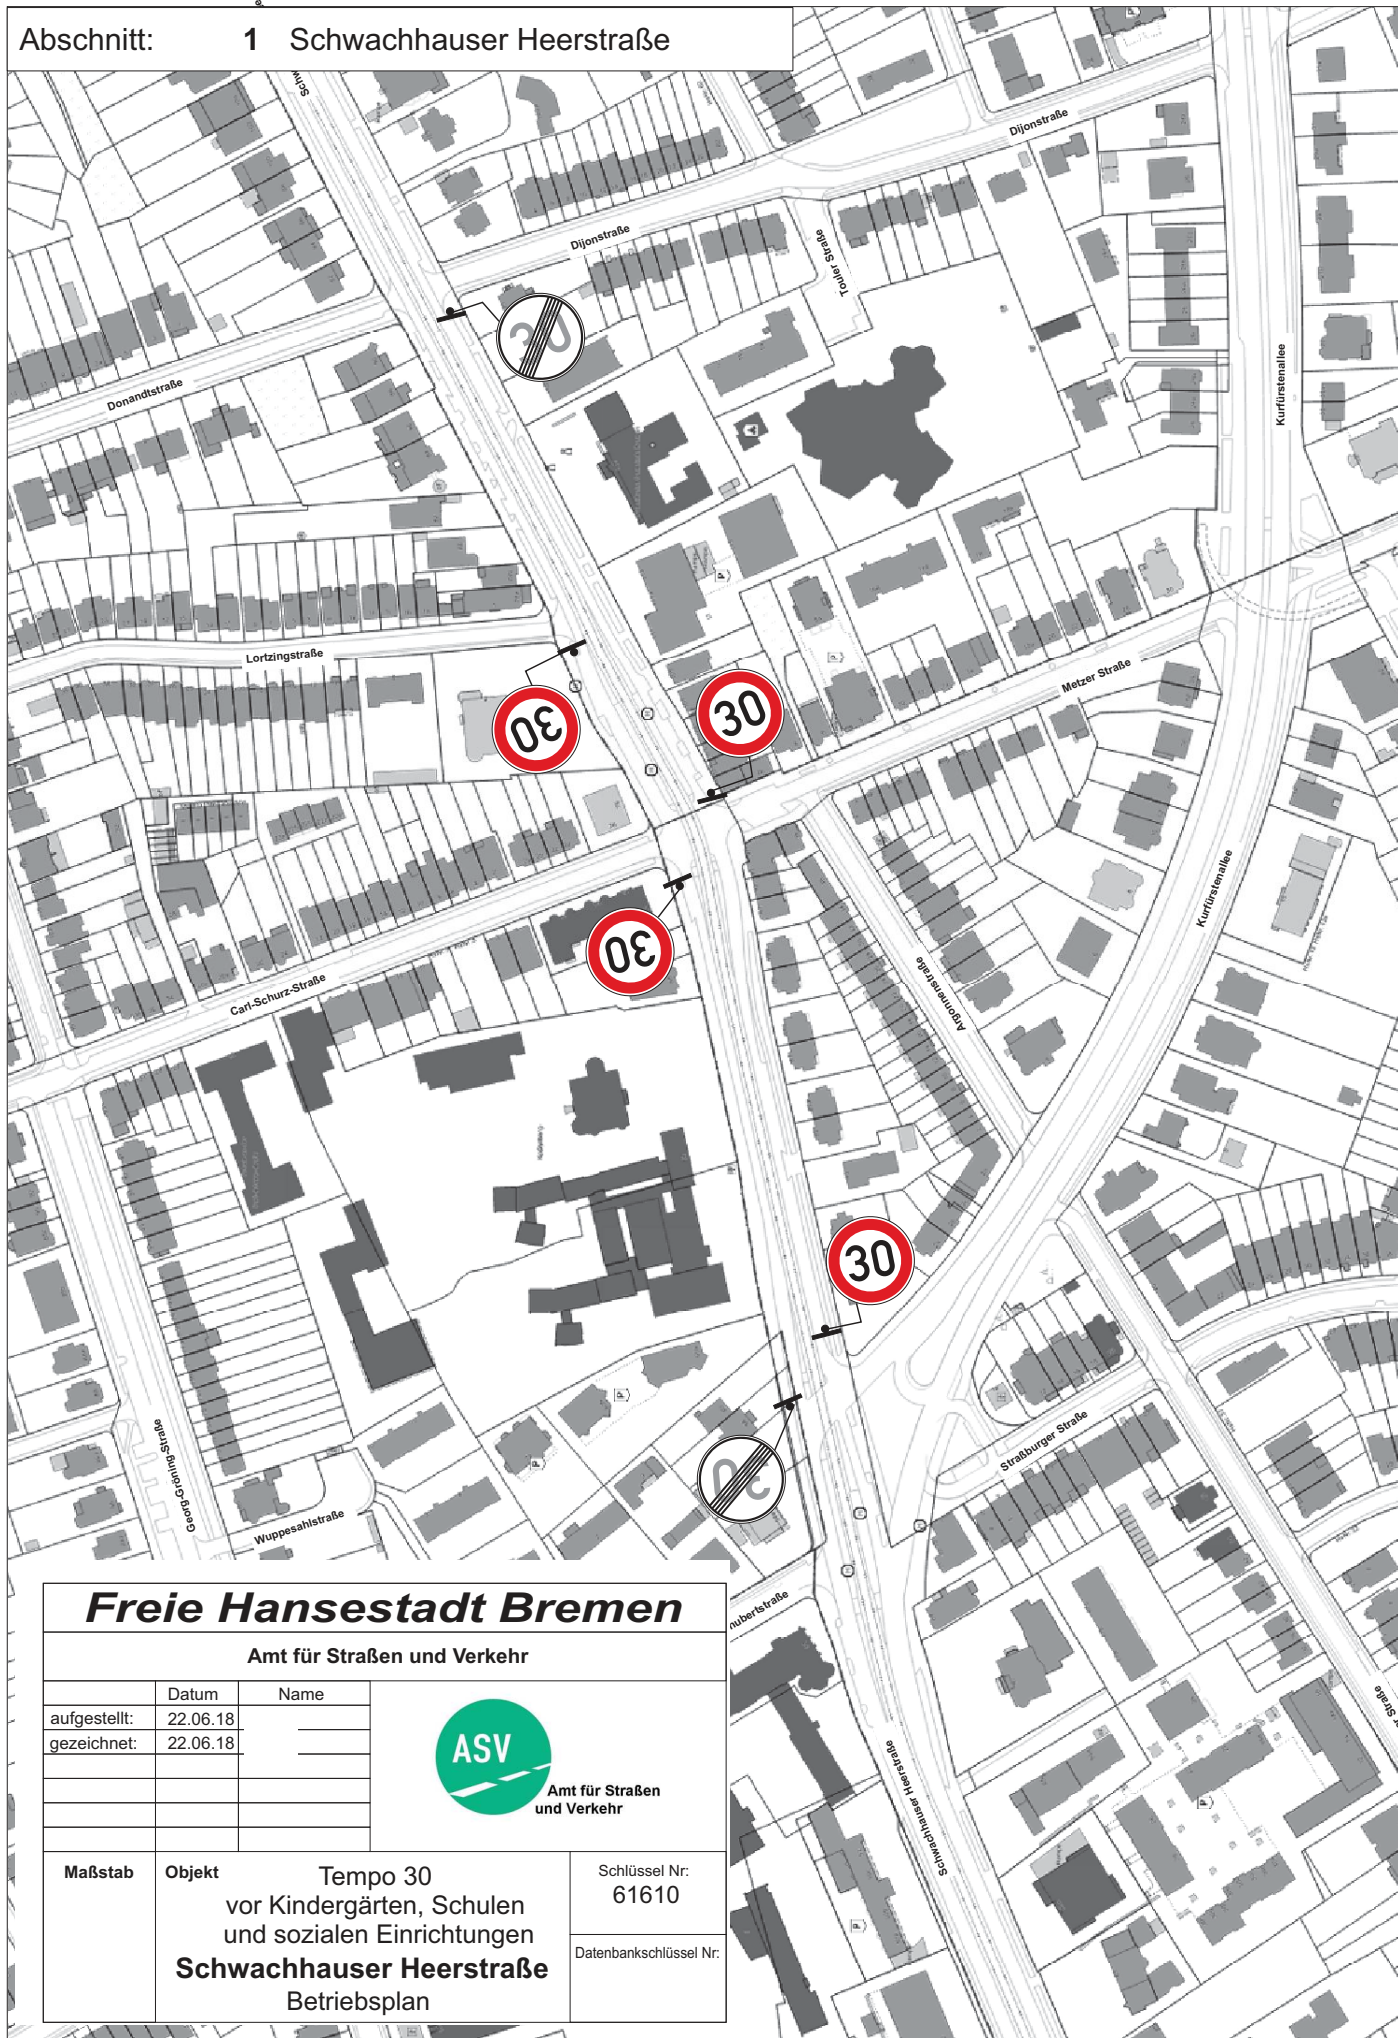

Abschnitt: 1 Schwachhauser Heerstraße

Freie Hansestadt Bremen
 Amt für Straßen und Verkehr

	Datum	Name
aufgestellt:	22.06.18	
gezeichnet:	22.06.18	

ASV
 Amt für Straßen
 und Verkehr

Maßstab	Objekt	Tempo 30 vor Kindergärten, Schulen und sozialen Einrichtungen Schwachhauser Heerstraße Betriebsplan	Schlüssel Nr: 61610
			Datenbankschlüssel Nr: