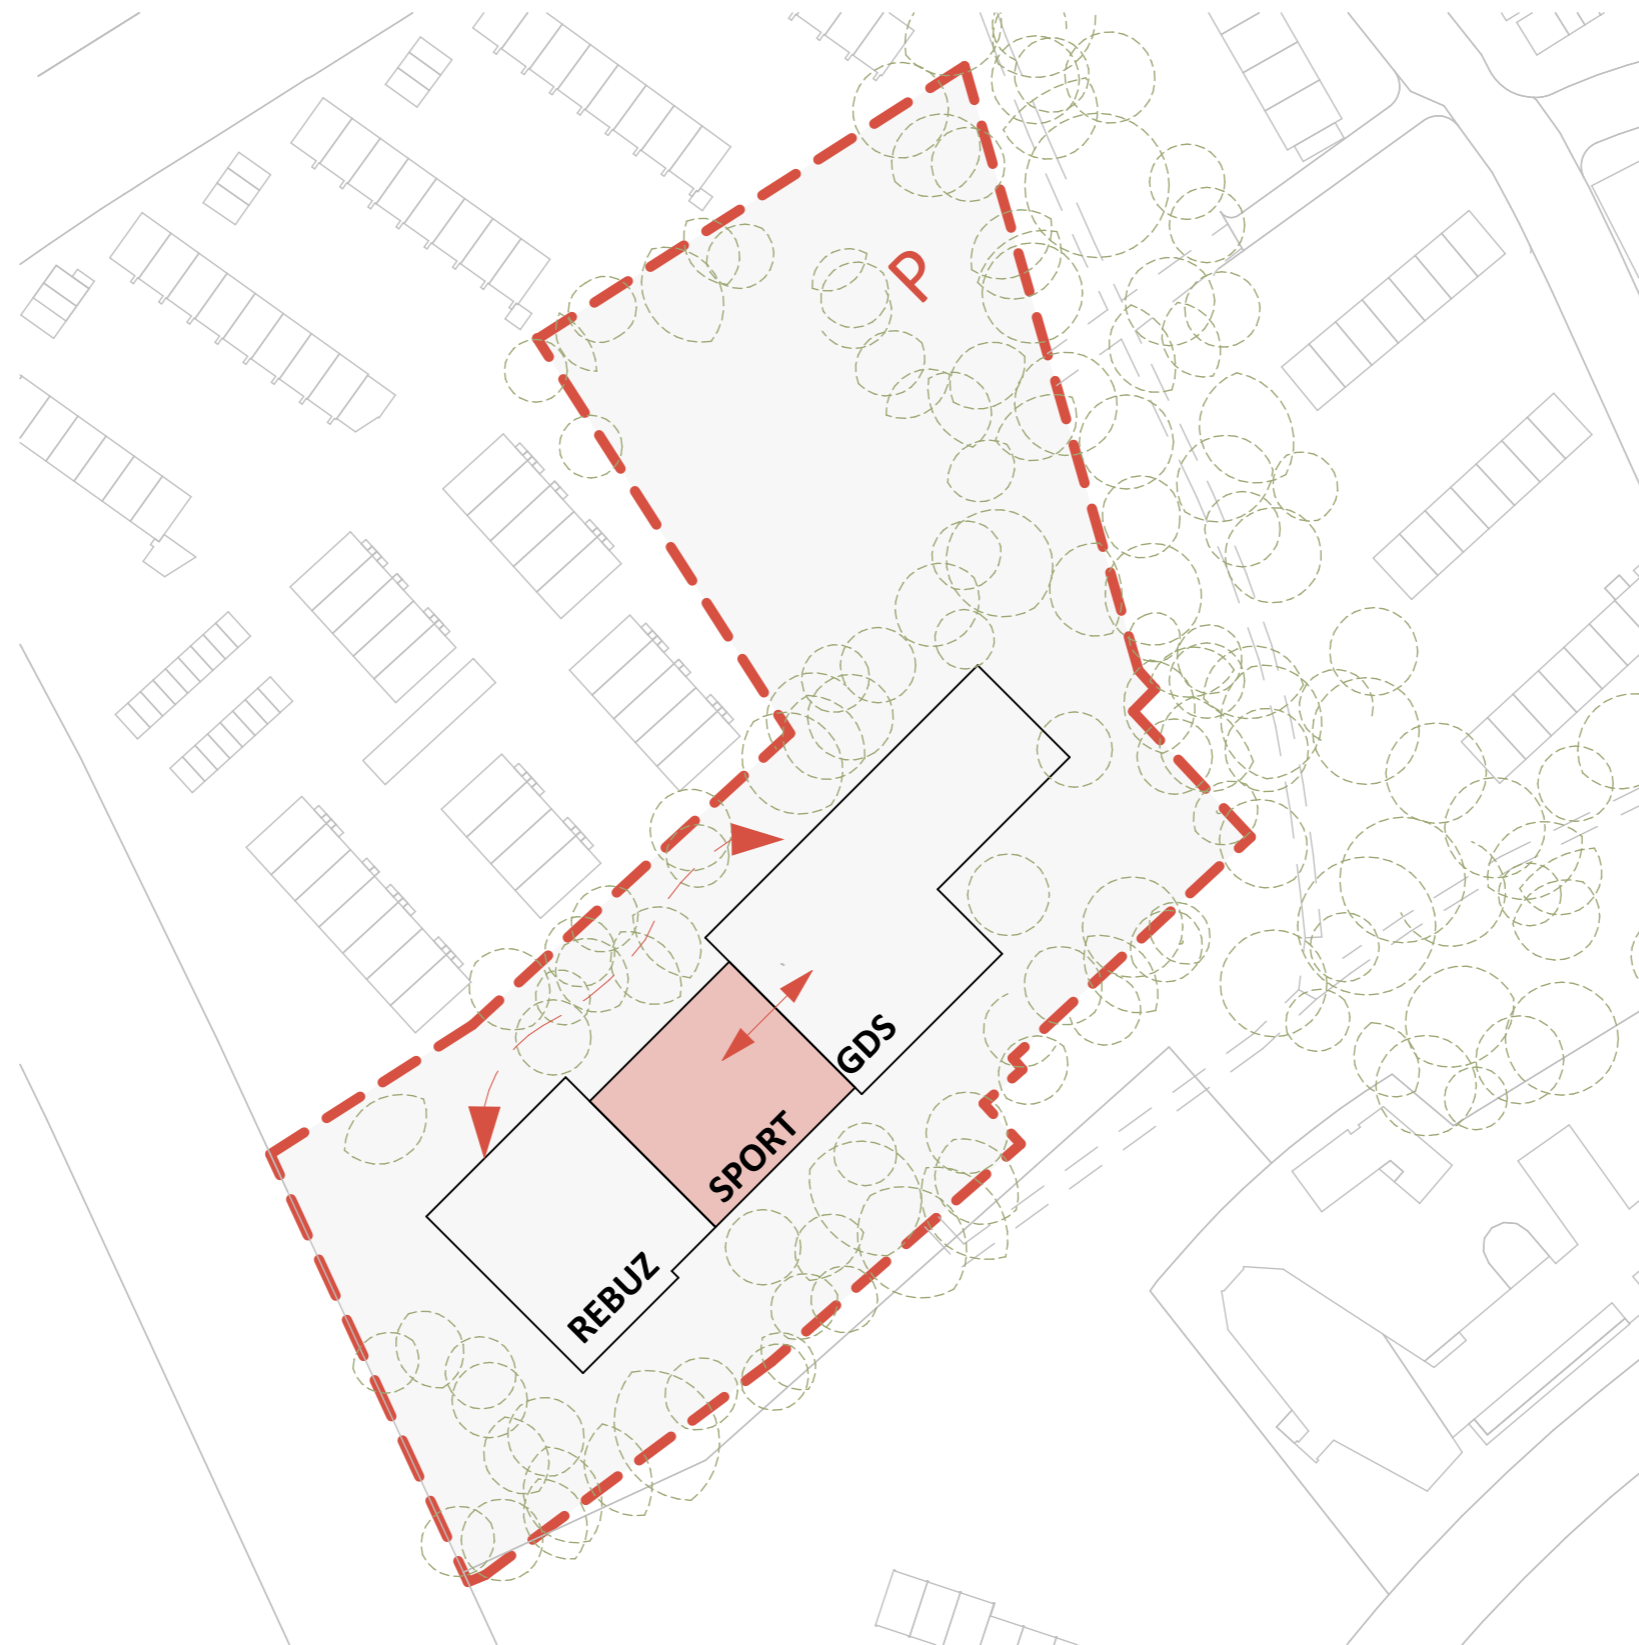

GRUPPE GME

Neubau der Schule an der Bardowickstraße

Präsentation Ortsamt

VIELEN DANK!

Gruppe GME
Architekten BDA
Keil, Buck, Kohlrausch, Marstaller PartGmbB
www.gruppe-gme.de

ACHIM
Paulsbergstraße 11
28832 Achim
T: 04202 91 65 0