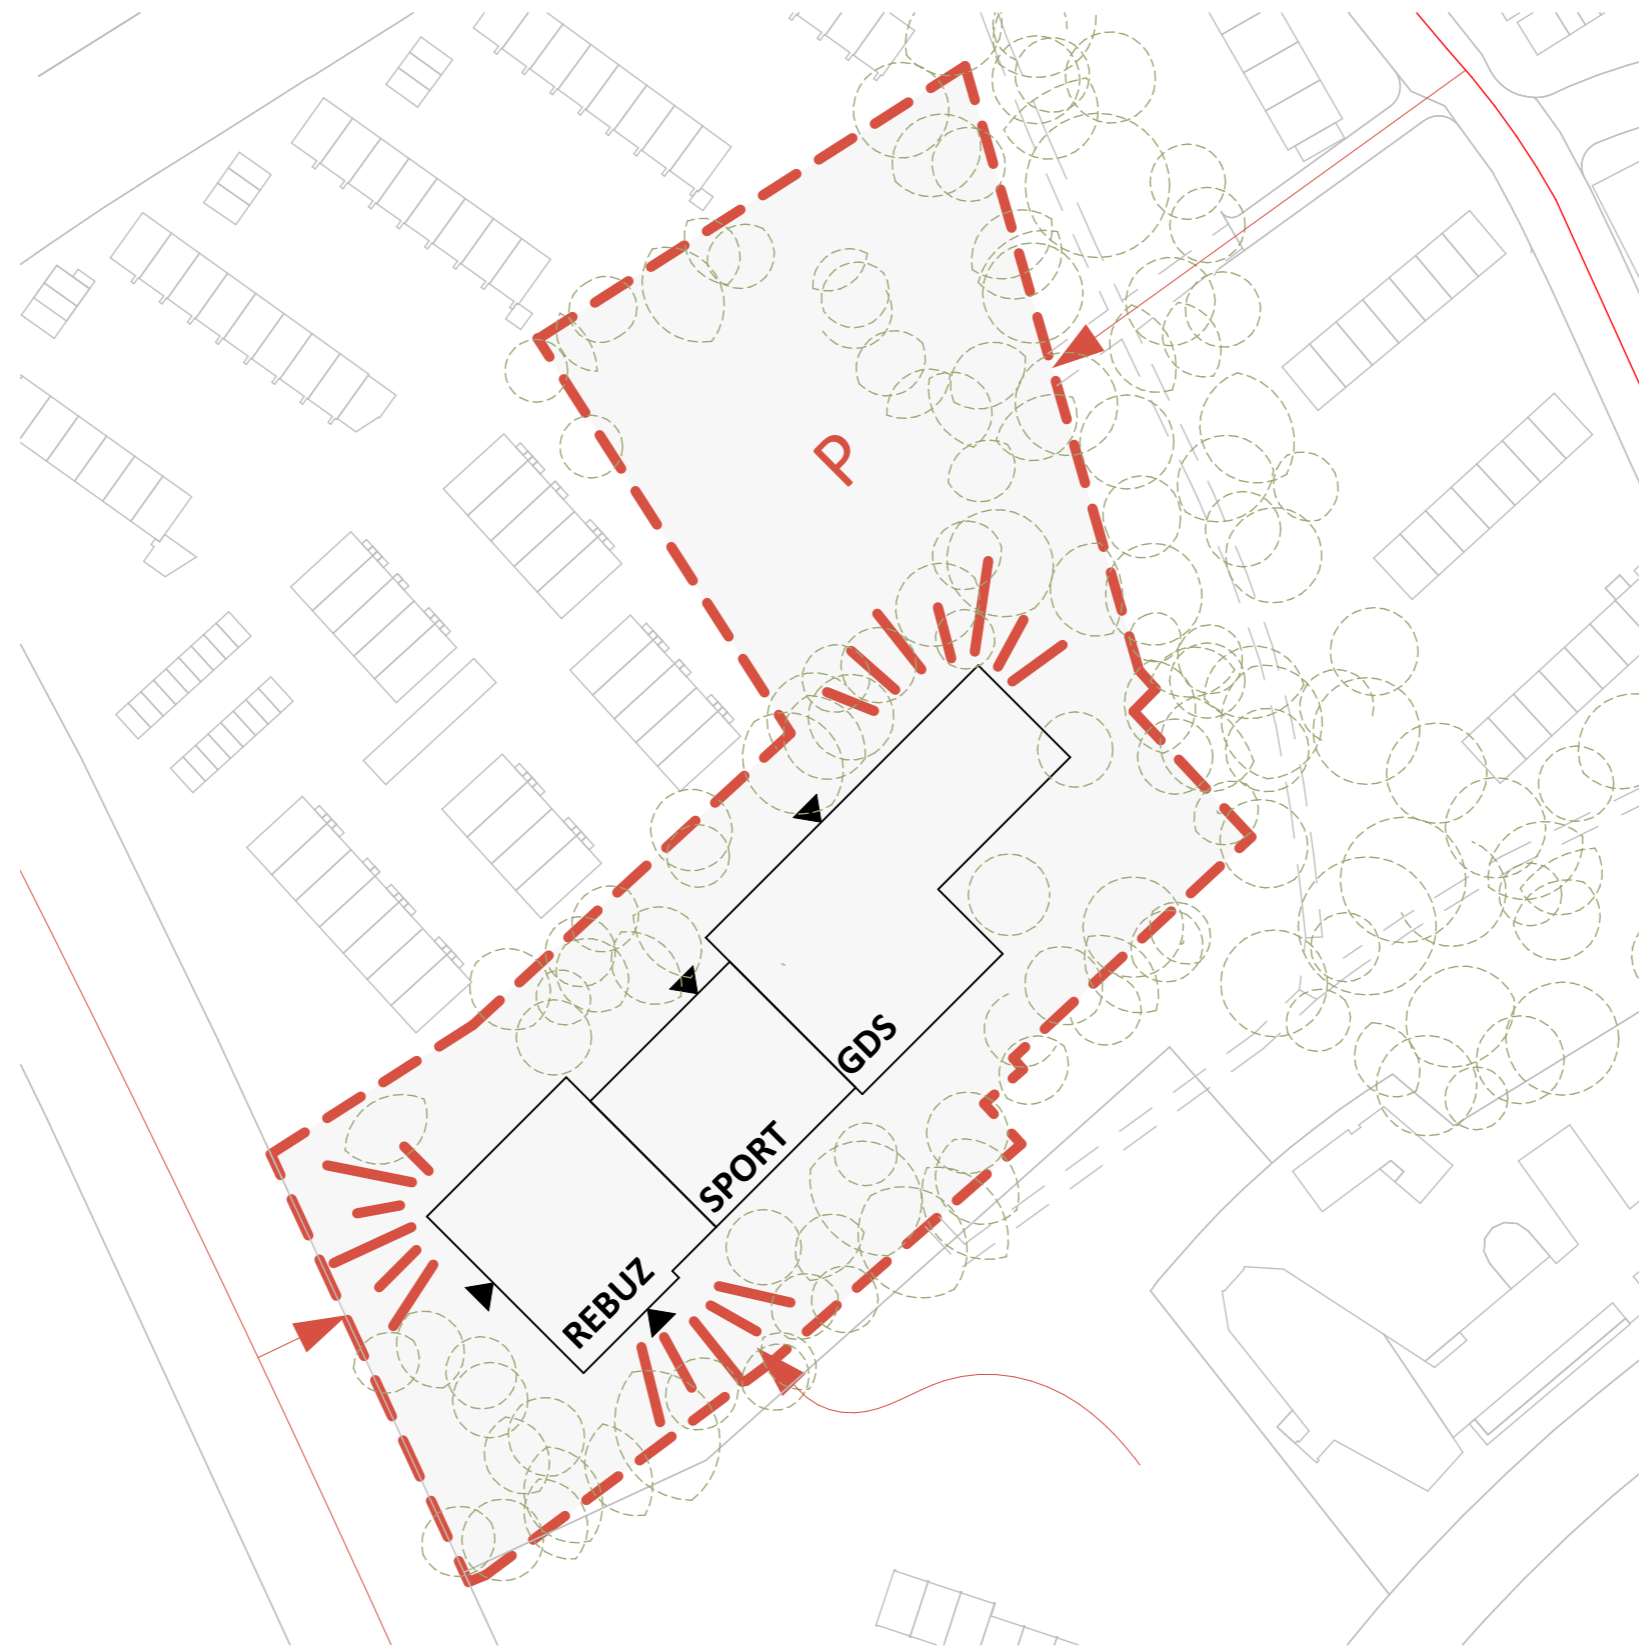

GRUPPE GME

Neubau der Schule an der Bardowickstraße

Präsentation Ortsamt

VIELEN DANK!

Gruppe GME
Architekten BDA
Keil, Buck, Kohlrausch, Marstaller PartGmbB
www.gruppe-gme.de

ACHIM
Paulsbergstraße 11
28832 Achim
T: 04202 91 65 0