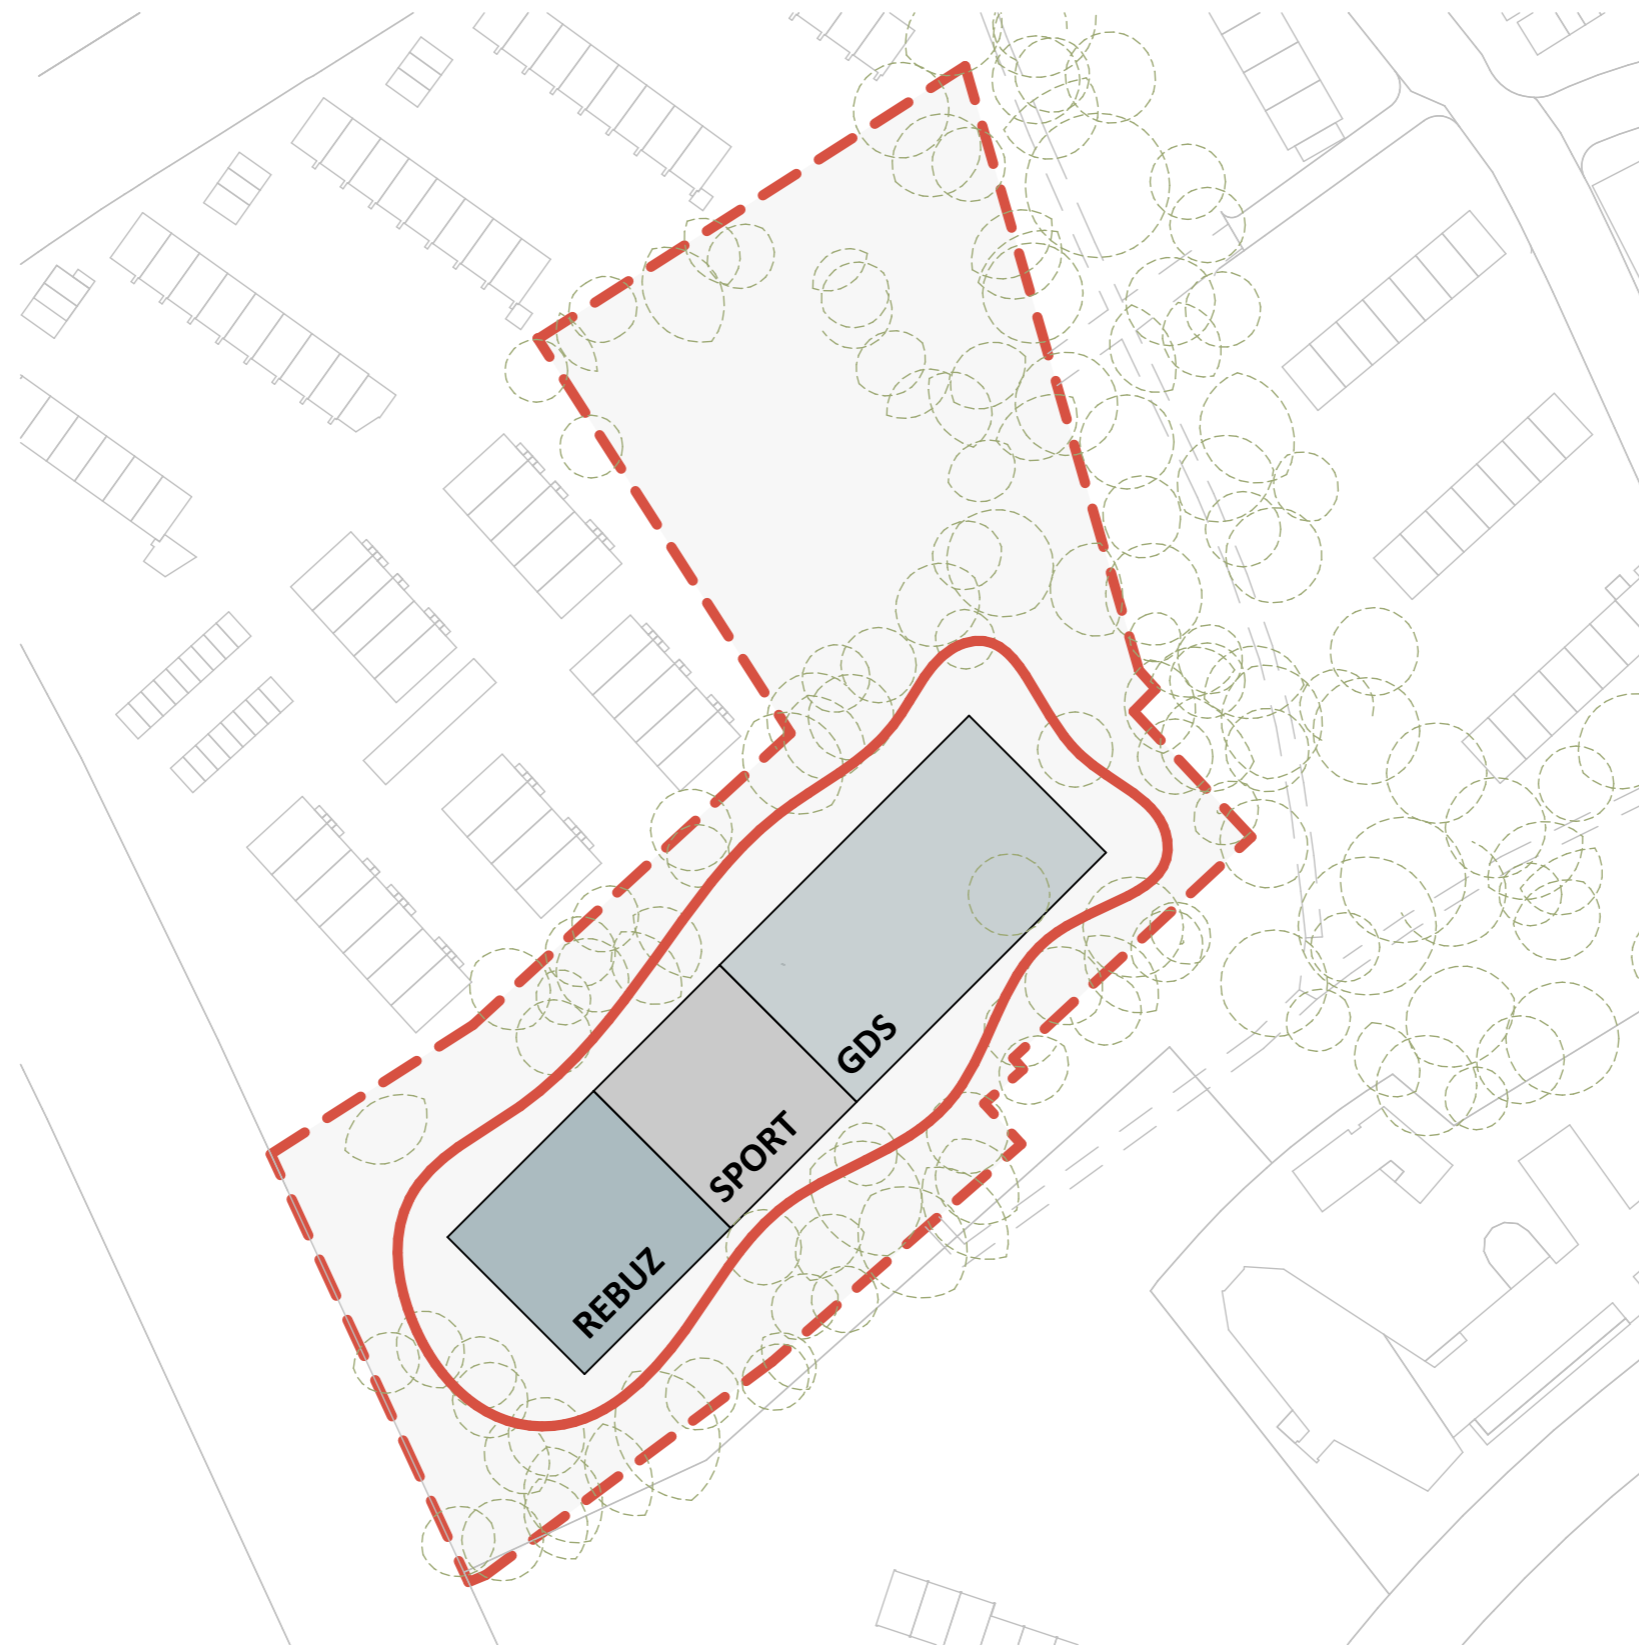

GRUPPE GME

Neubau der Schule an der Bardowickstraße

Präsentation Ortsamt

VIELEN DANK!

Gruppe GME
Architekten BDA
Keil, Buck, Kohlrausch, Marstaller PartGmbB
www.gruppe-gme.de

ACHIM
Paulsbergstraße 11
28832 Achim
T: 04202 91 65 0