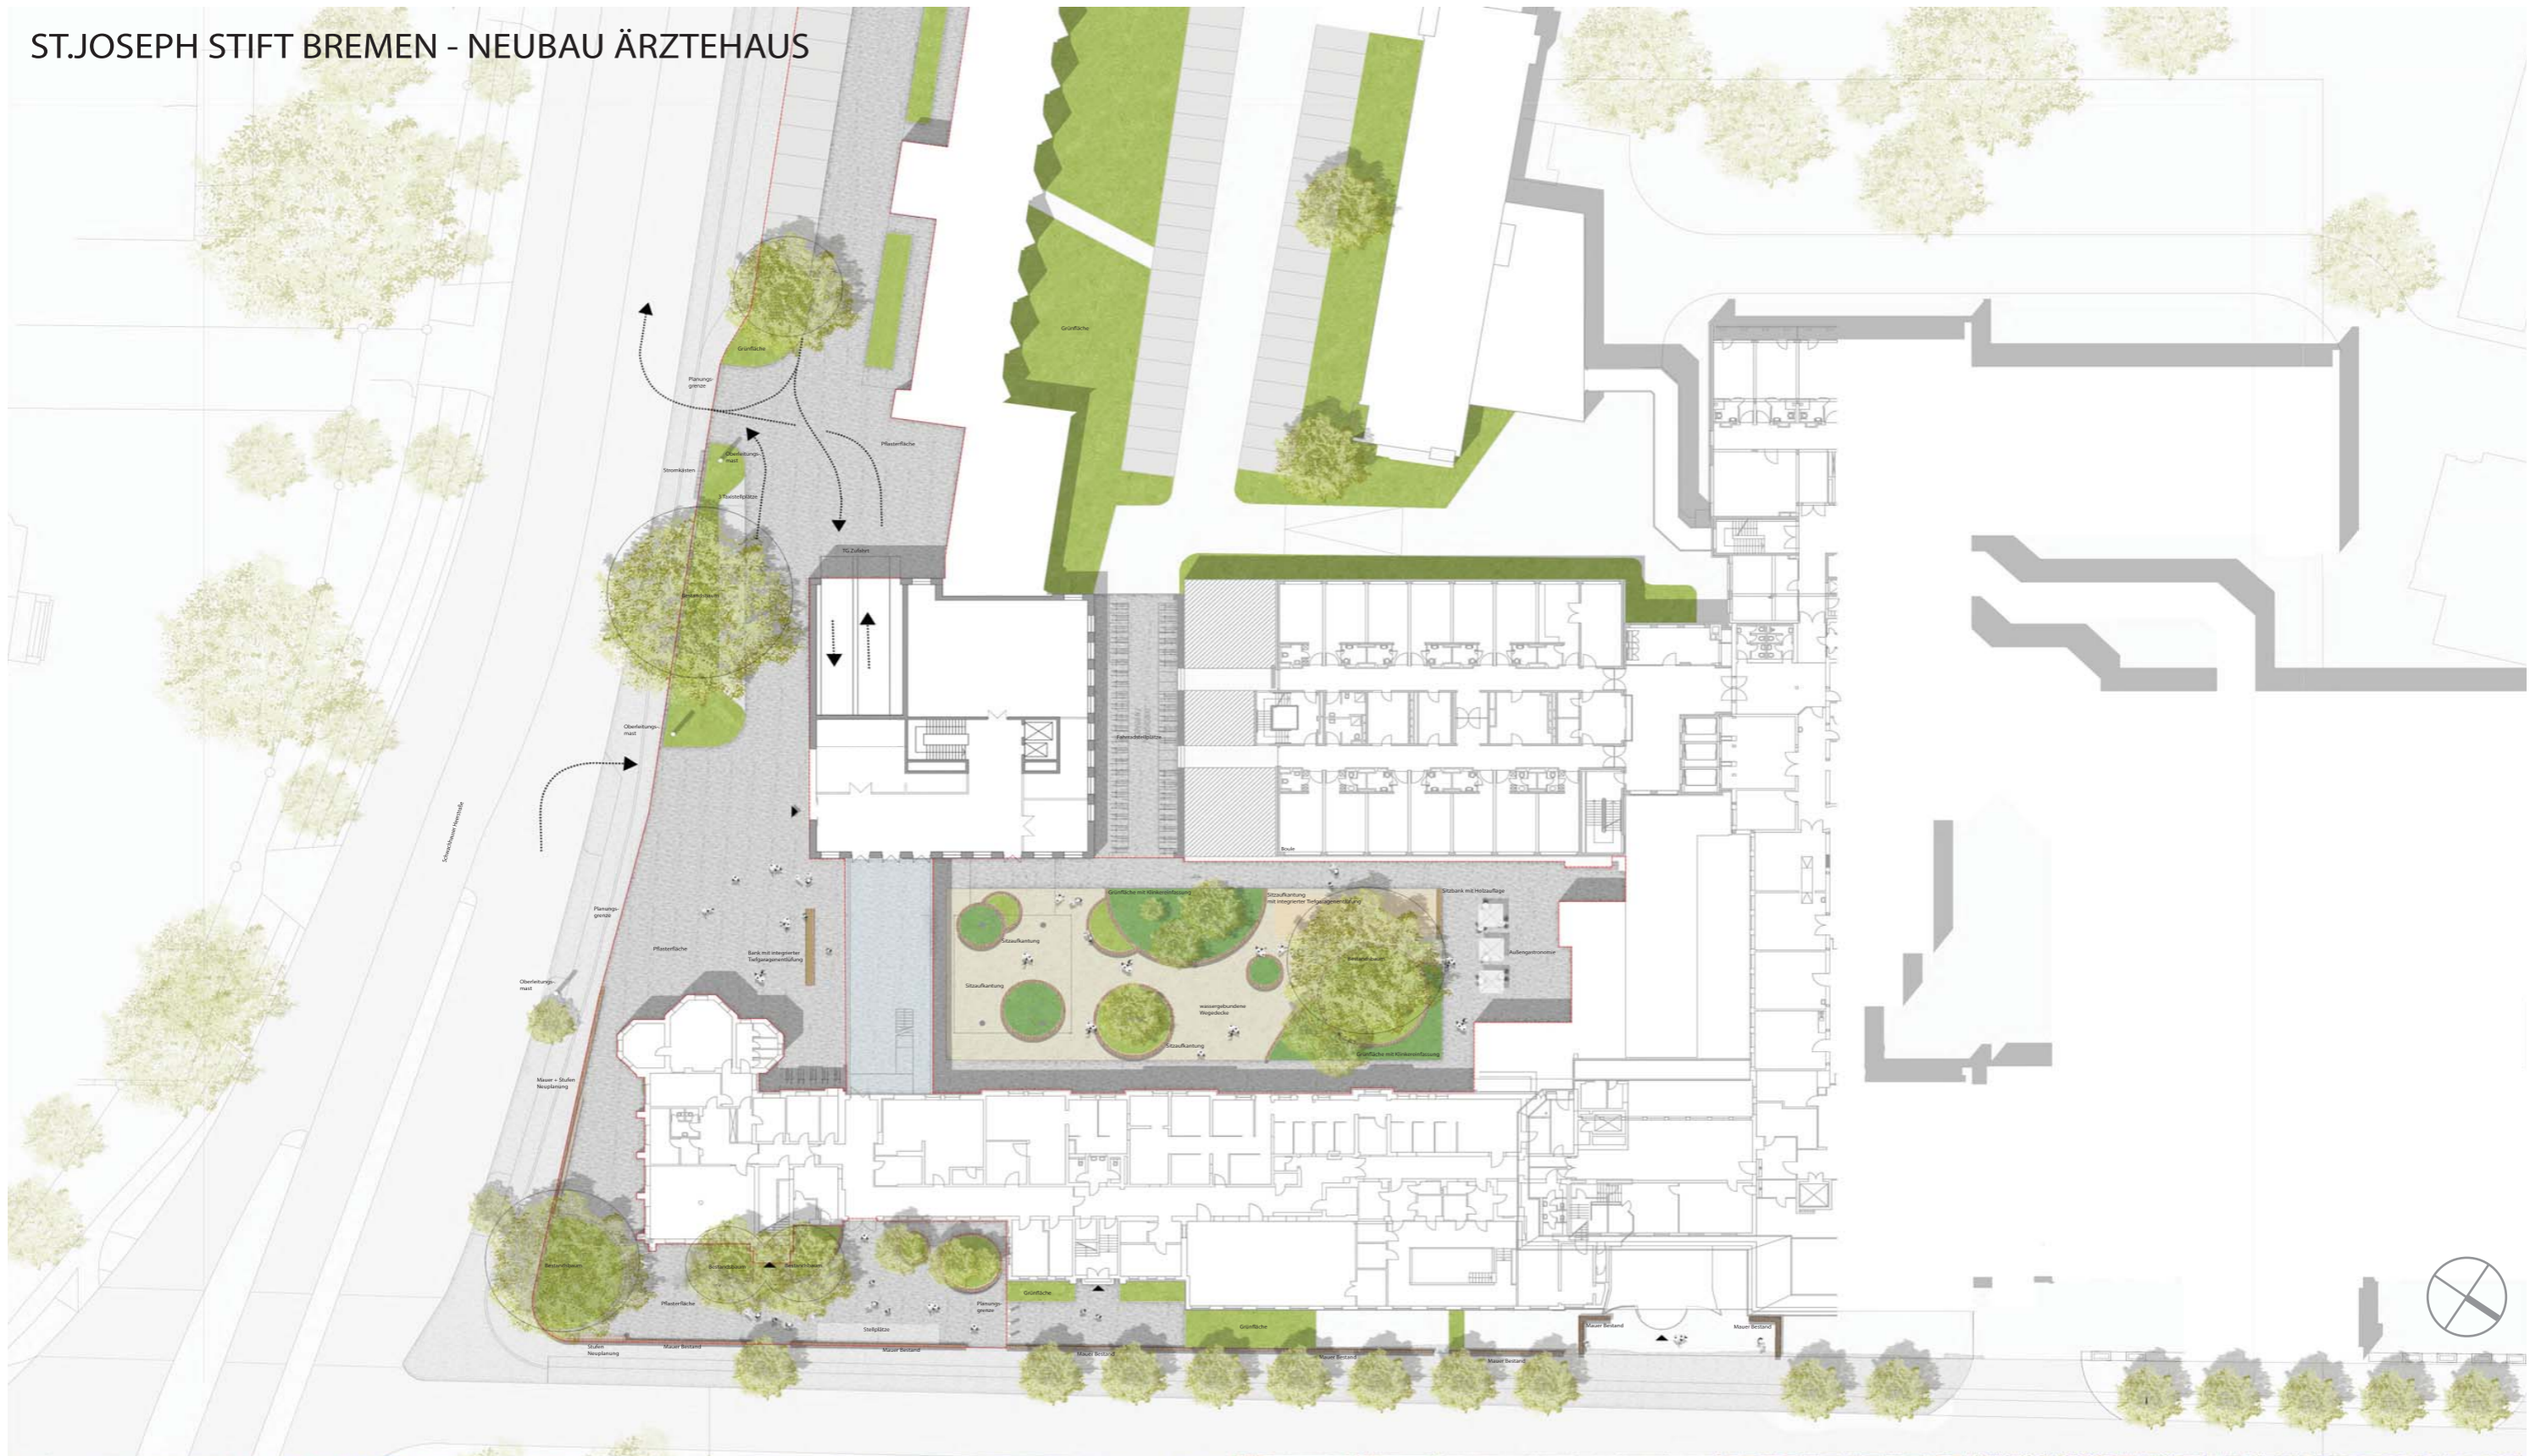

Einwohnerversammlung des Ortsbeirats Schwachhausen am 04.05.2017  
> **Neubau Ärztehaus am St. Joseph-Stift** <

# ST.JOSEPH STIFT BREMEN - NEUBAU ÄRZTEHAUS

Lageplan LAND Germany GmbH shp Ingenieure planungsgruppe gestering | knipping | de vries

SCHWACHHAUSER HEERSTRASSE

OK GELANDE 4,10m üNN

**Vielen Dank für Ihre Aufmerksamkeit!**