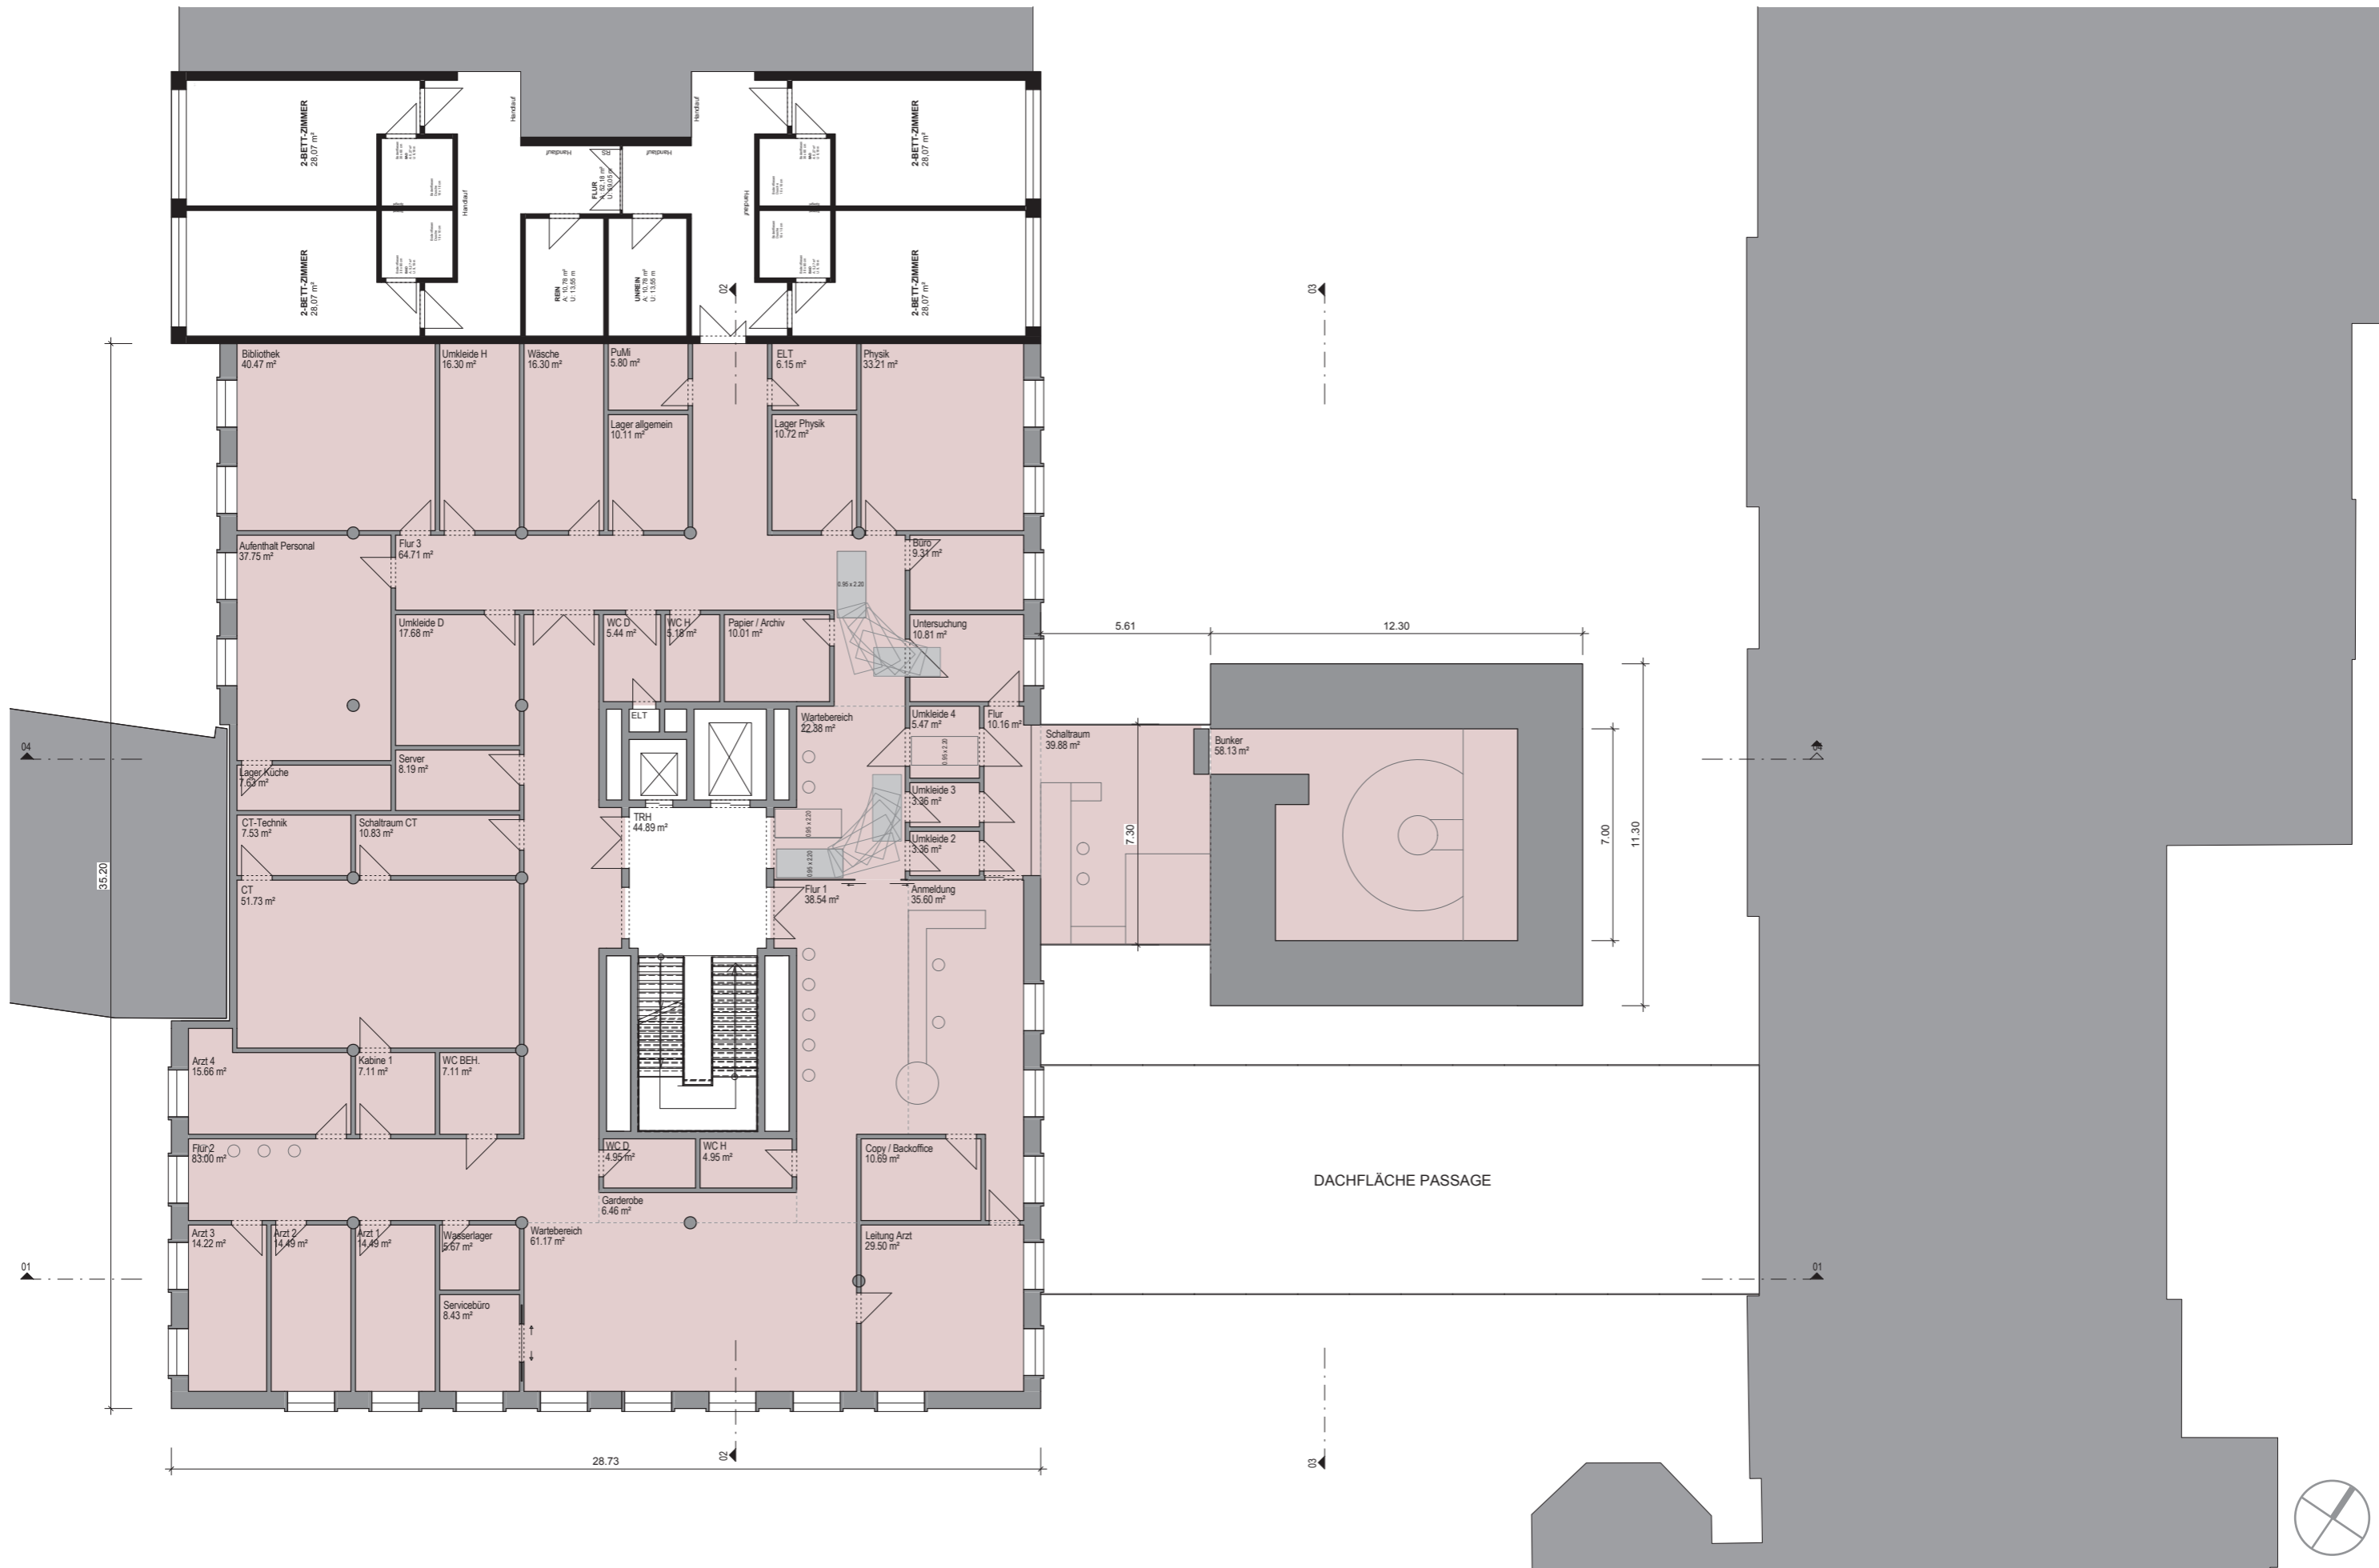

# ST.JOSEPH STIFT BREMEN - NEUBAU ÄRZTEHAUS

Lageplan LAND Germany GmbH shp Ingenieure planungsgruppe gestering | knipping | de vries

SCHWACHHAUSER HEERSTRASSE

OK GELANDE 4,10m üNN

**Vielen Dank für Ihre Aufmerksamkeit!**