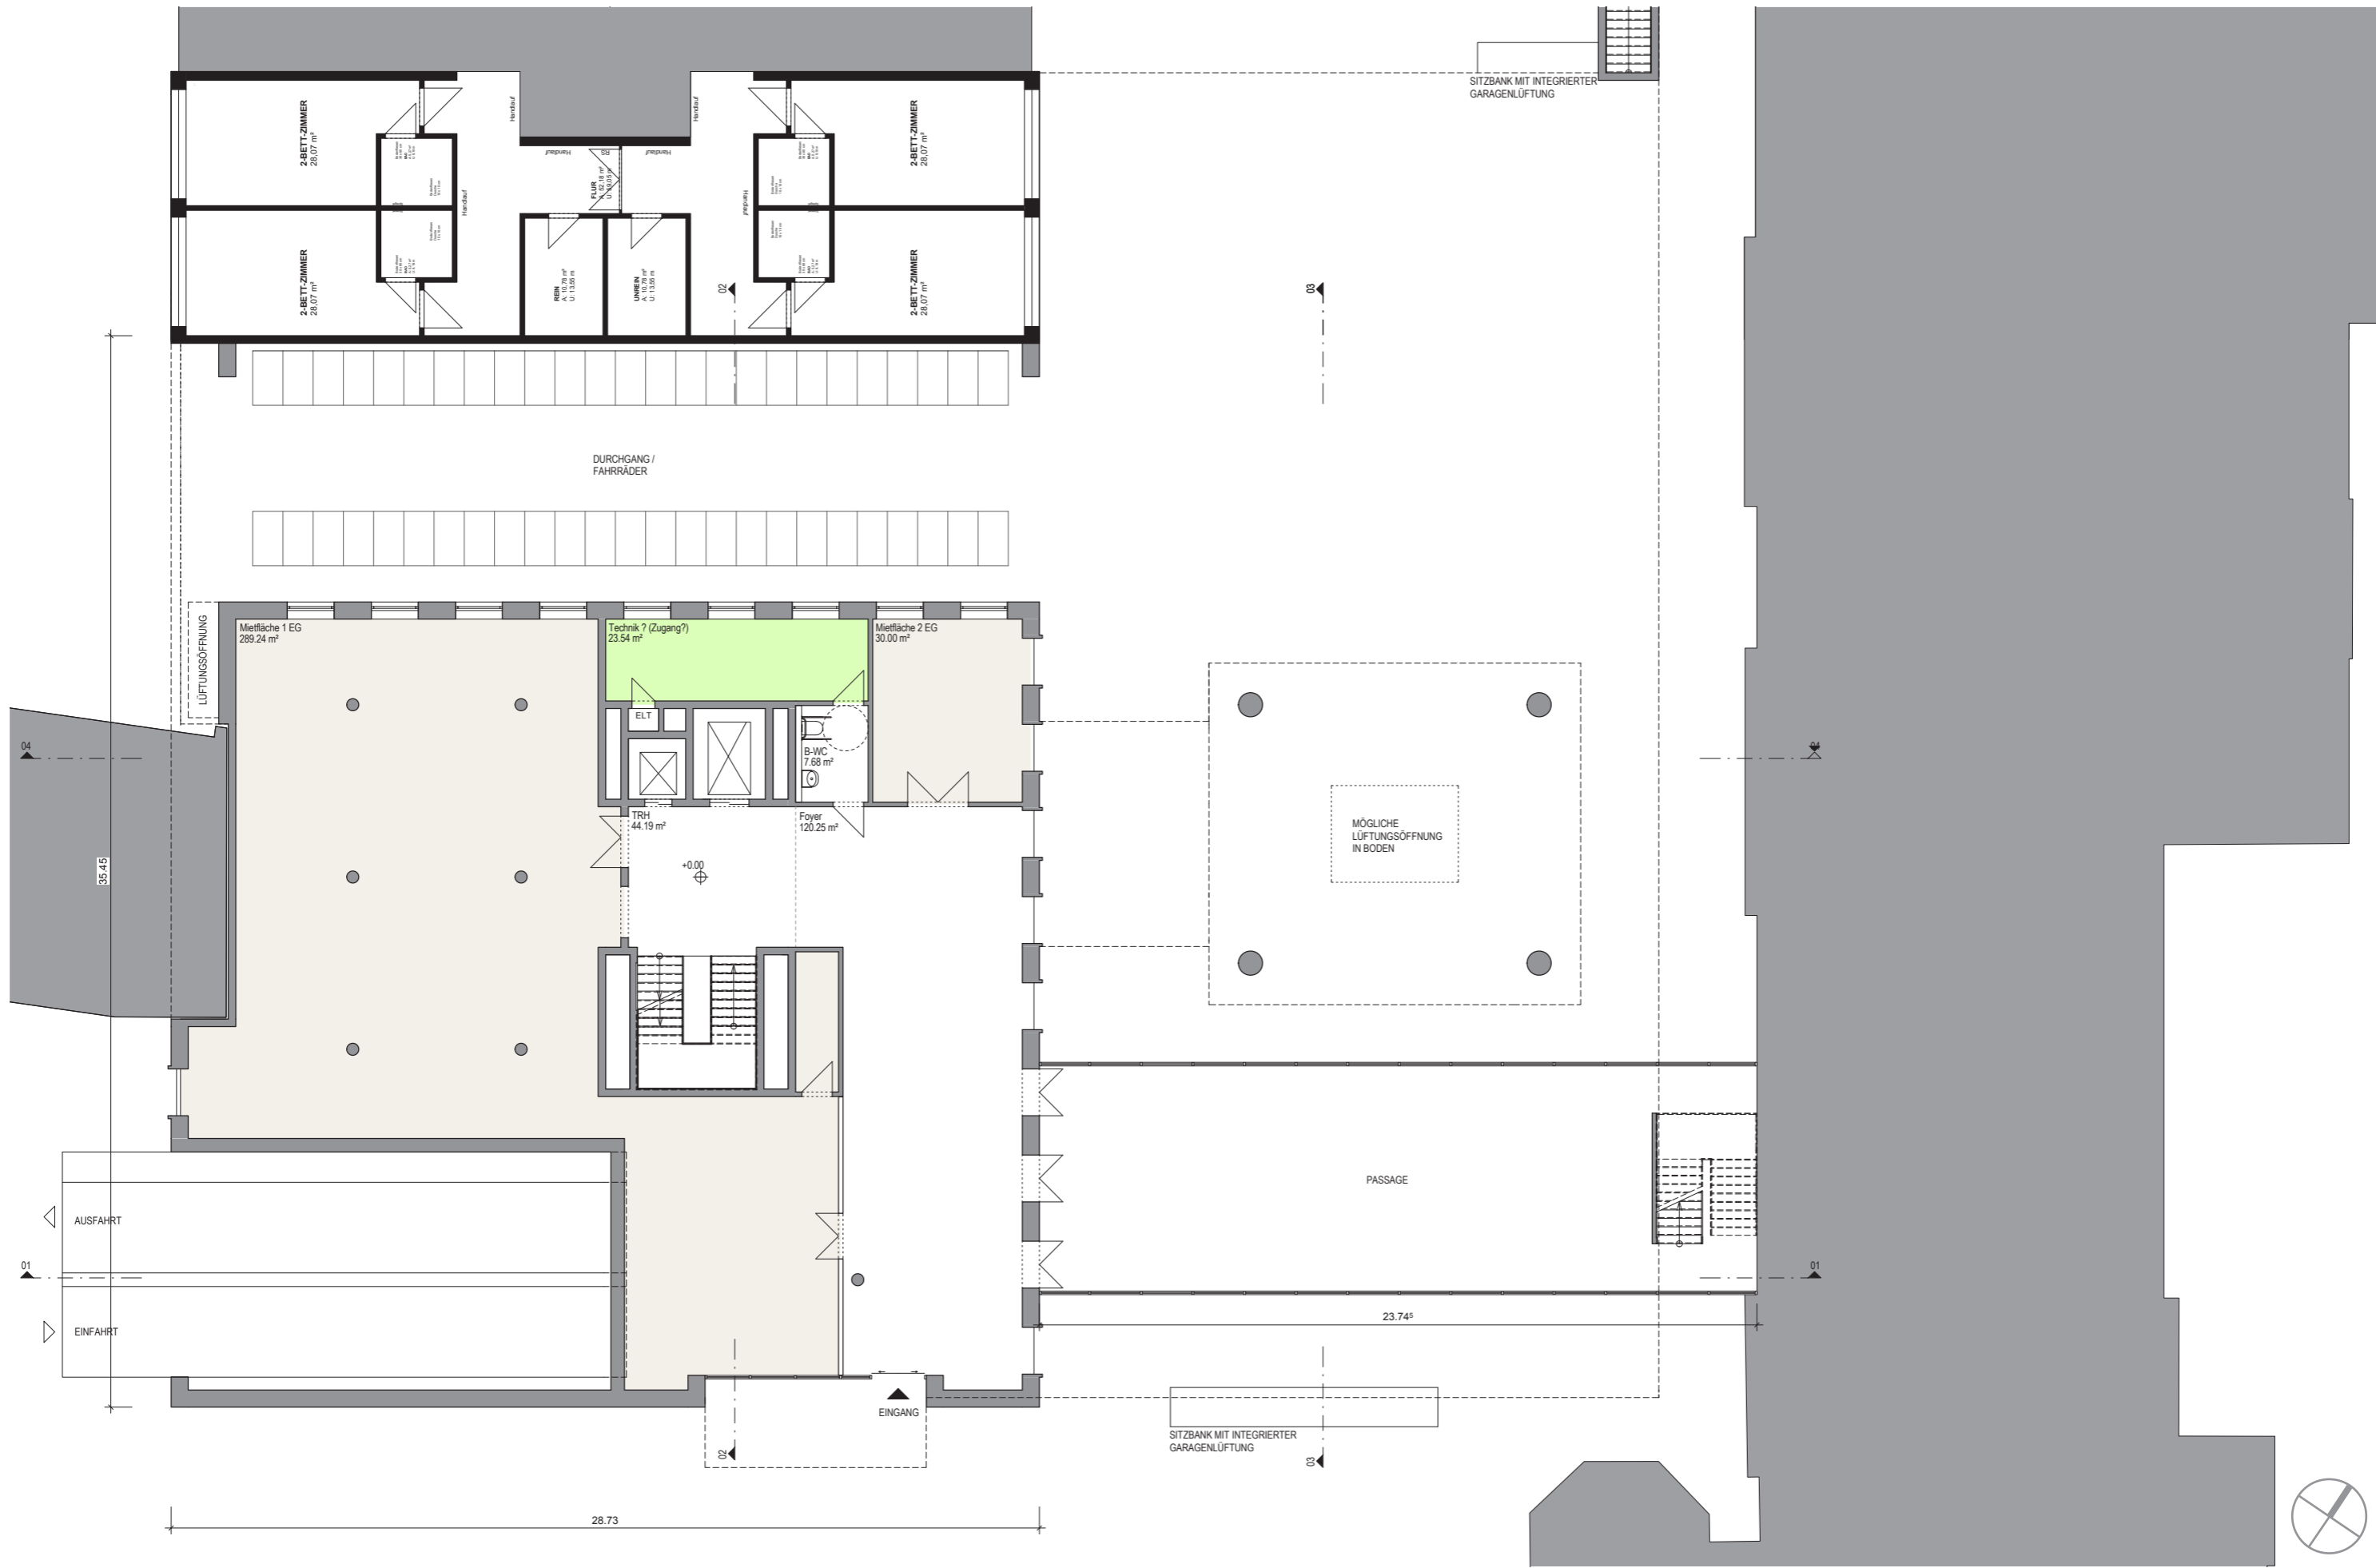

# ST.JOSEPH STIFT BREMEN - NEUBAU ÄRZTEHAUS

Lageplan LAND Germany GmbH shp Ingenieure planungsgruppe gestering | knipping | de vries

SCHWACHHAUSER HEERSTRASSE

OK GELANDE 4,10m üNN

**Vielen Dank für Ihre Aufmerksamkeit!**