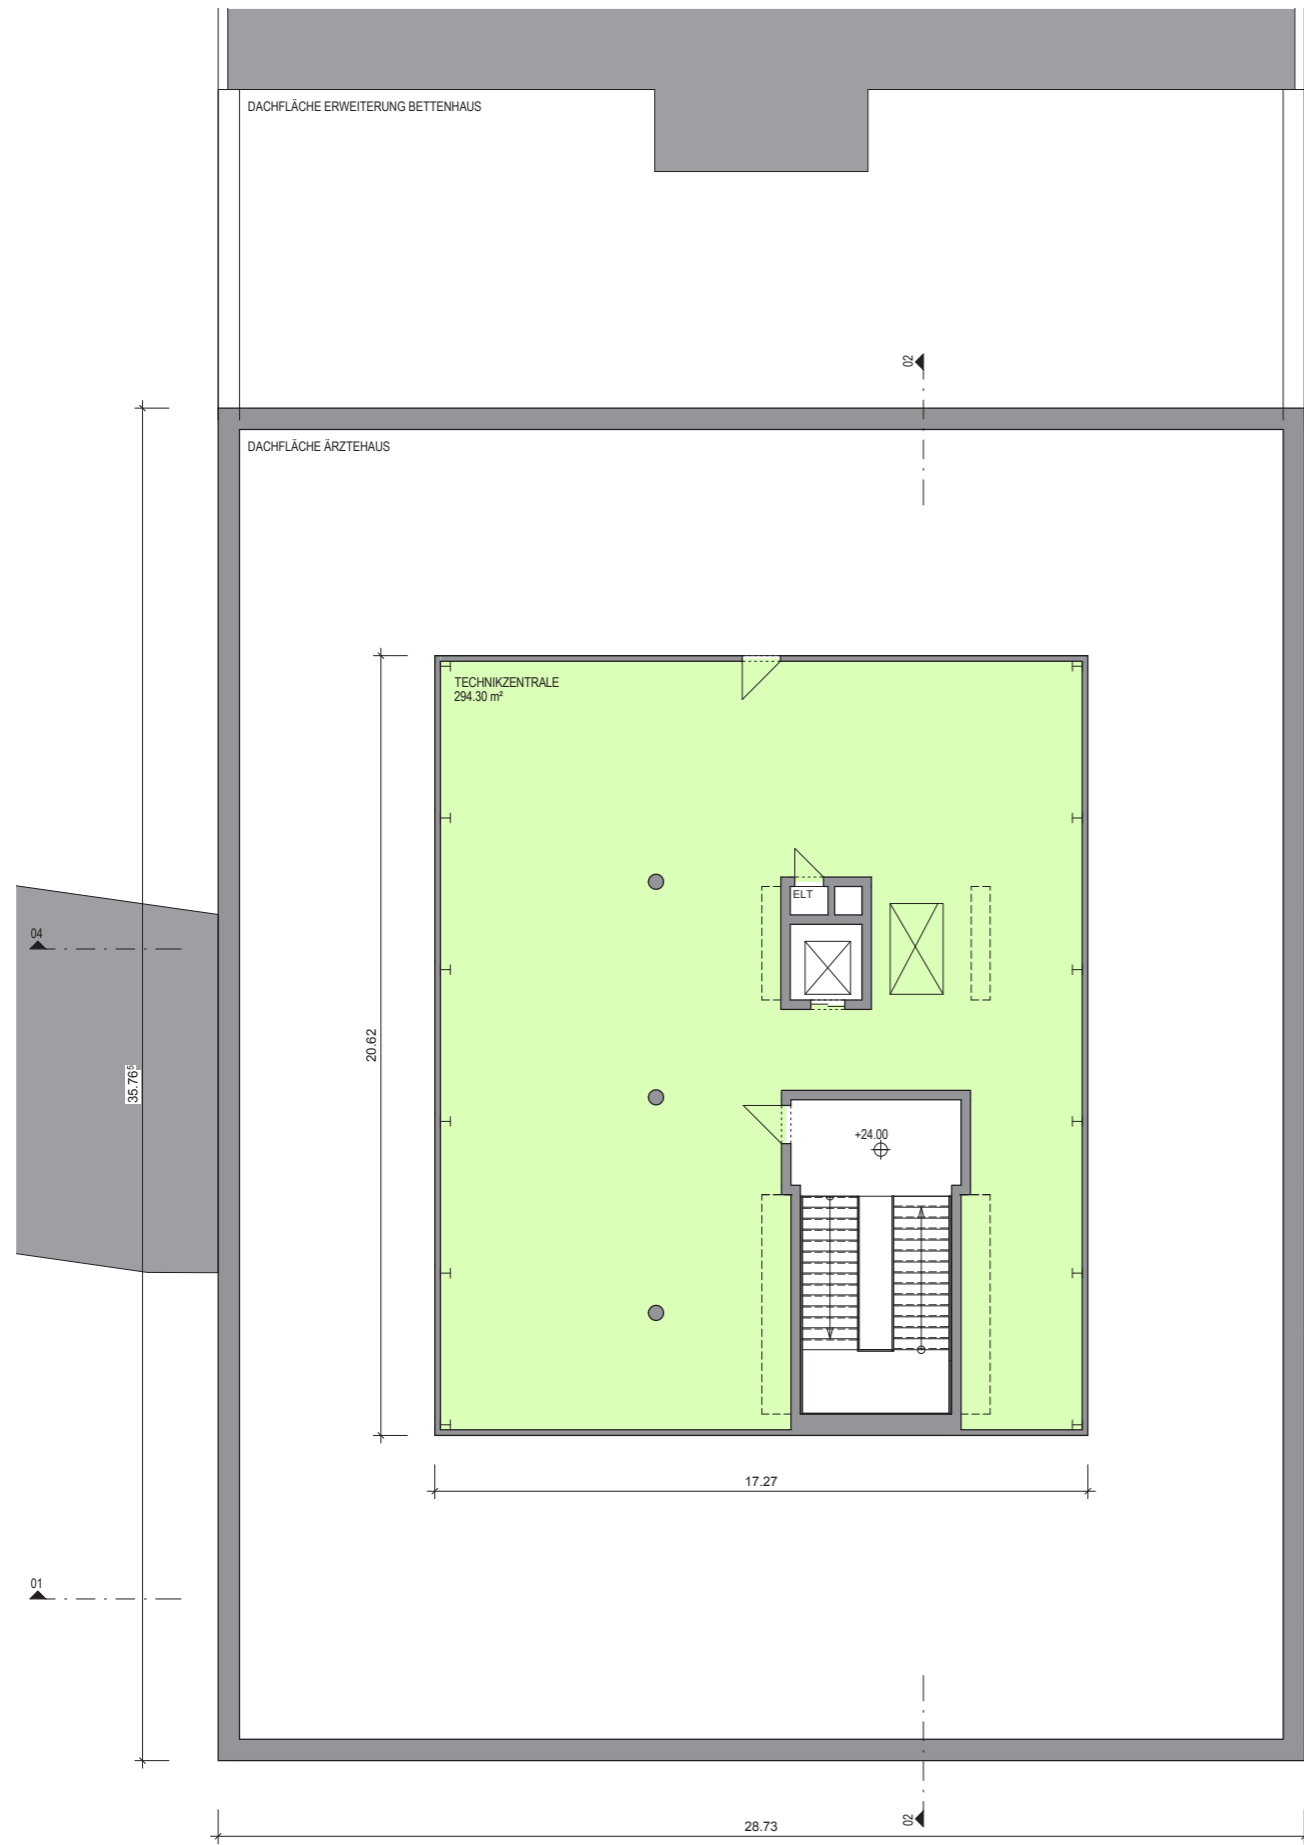

# ST.JOSEPH STIFT BREMEN - NEUBAU ÄRZTEHAUS

Lageplan LAND Germany GmbH shp Ingenieure planungsgruppe gestering | knipping | de vries

SCHWACHHAUSER HEERSTRASSE

OK GELANDE 4,10m üNN

**Vielen Dank für Ihre Aufmerksamkeit!**