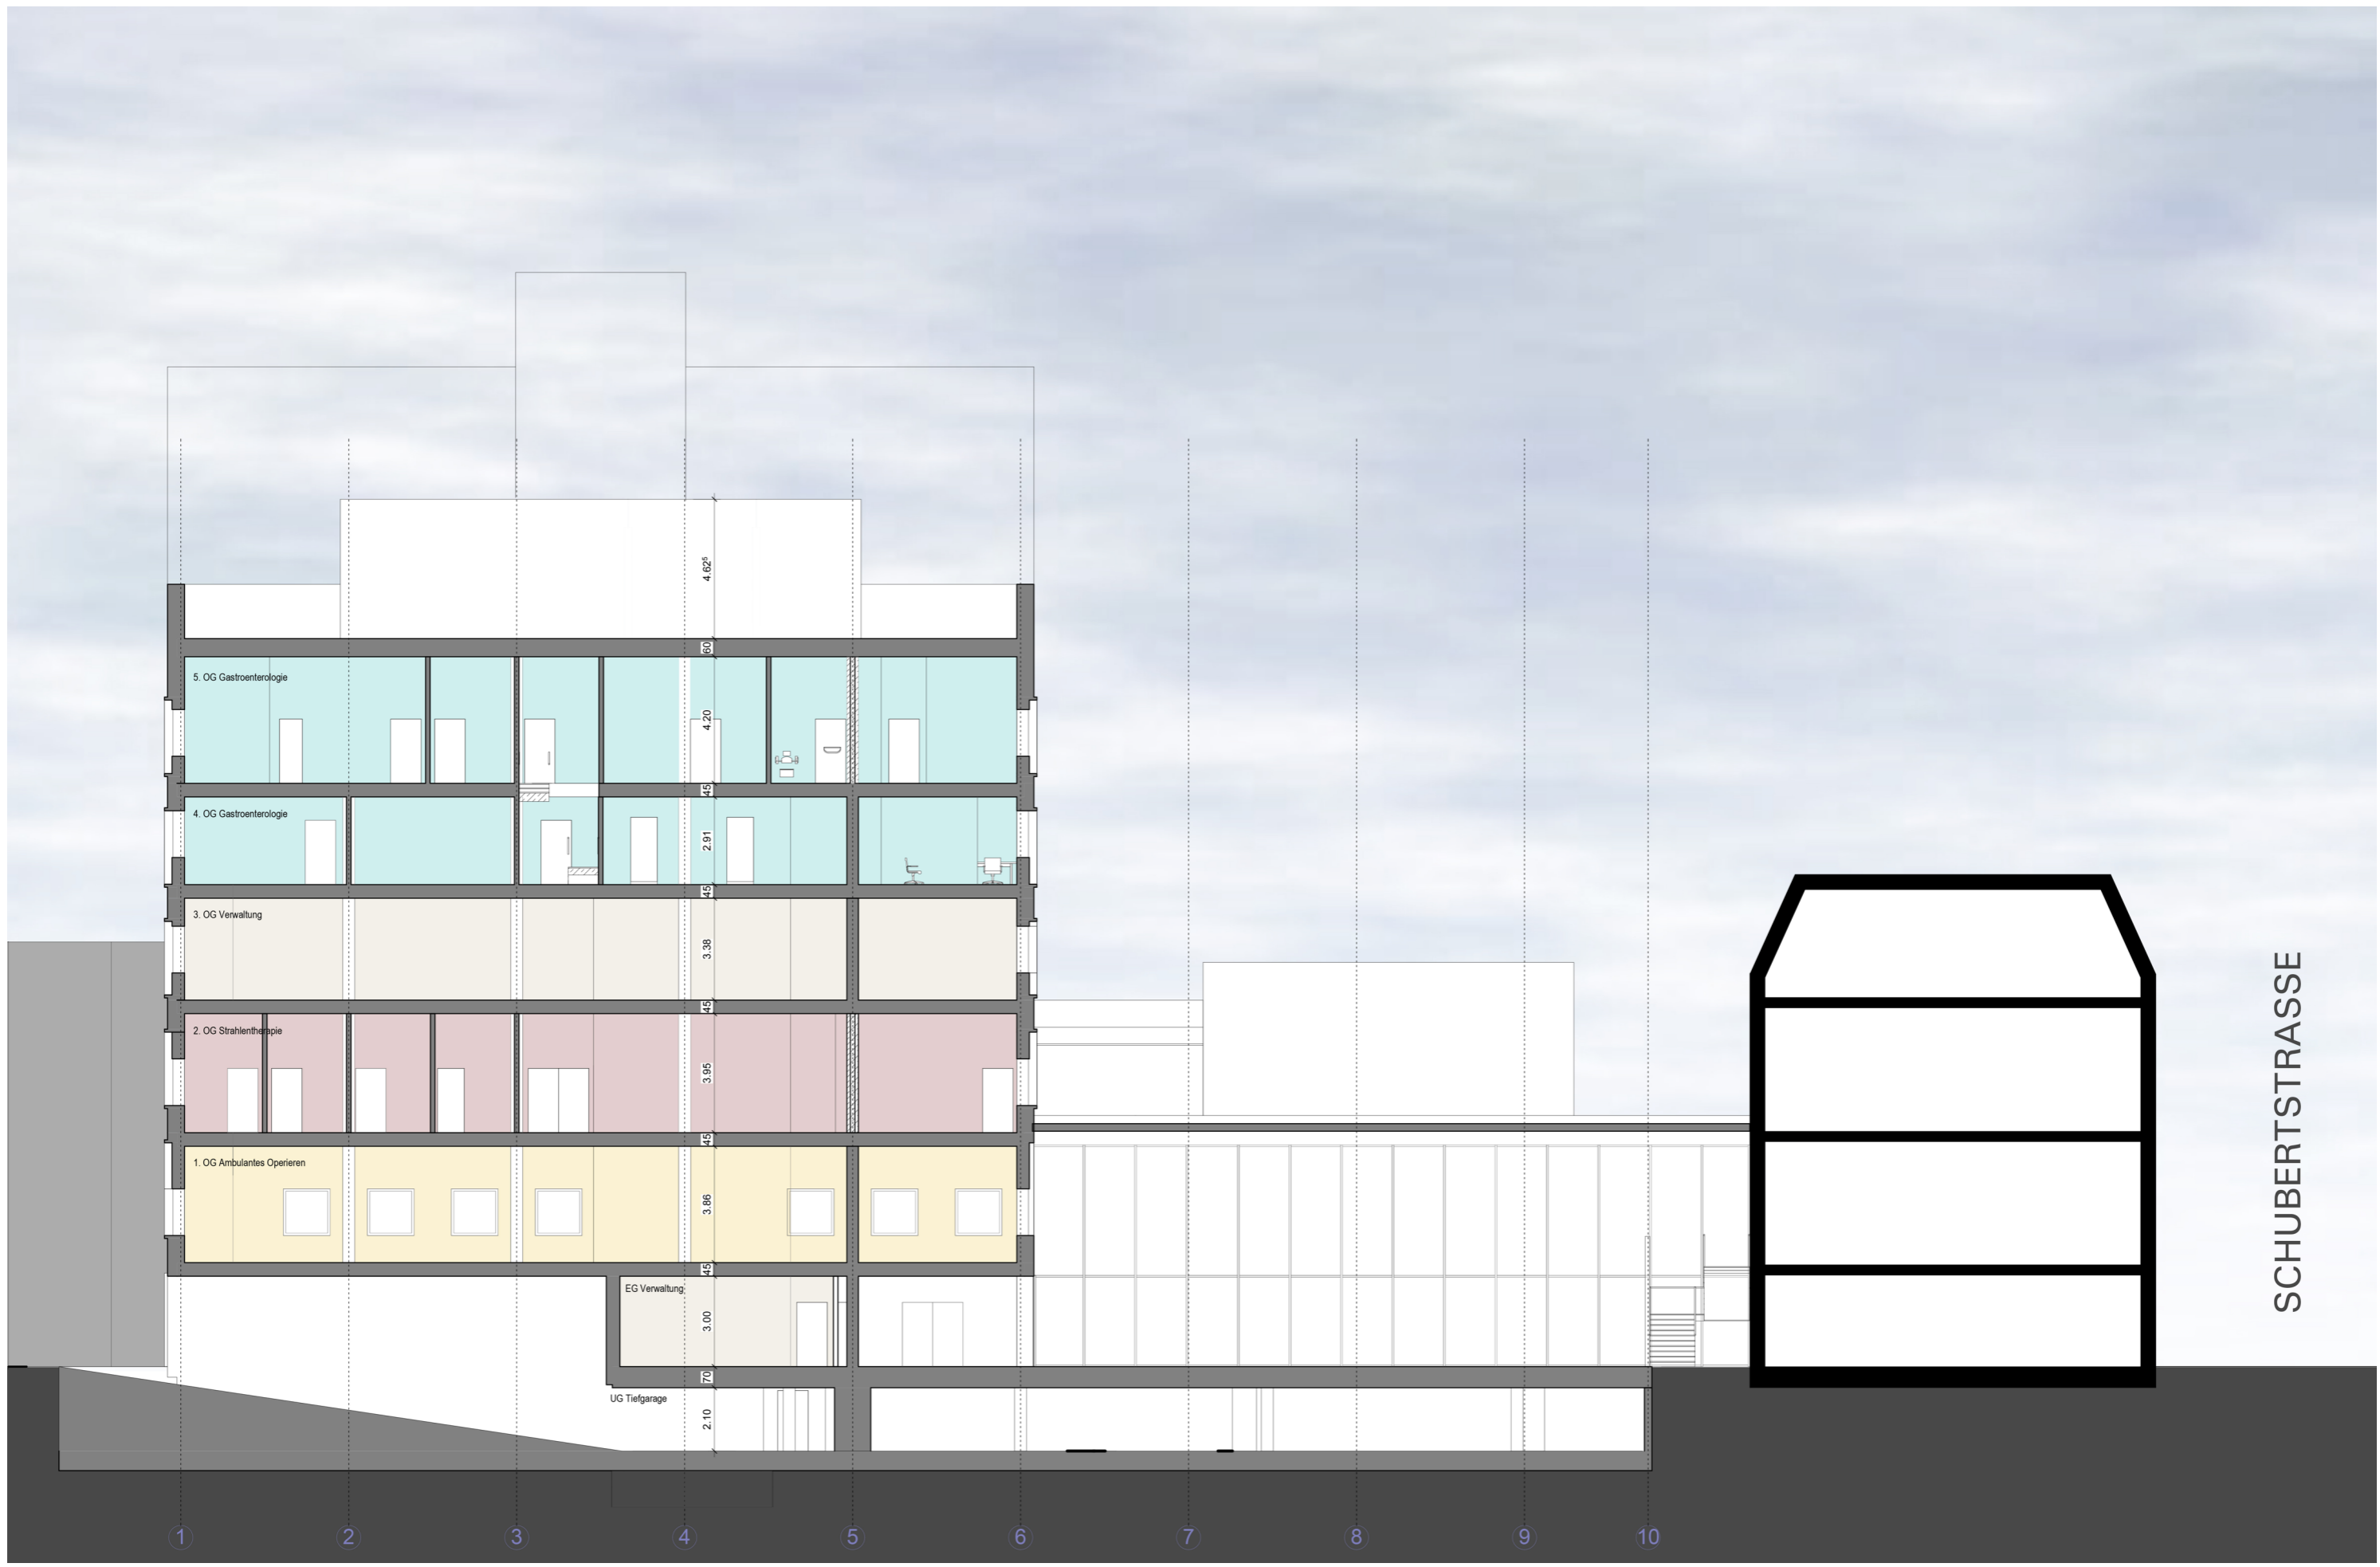

Einwohnerversammlung des Ortsbeirats Schwachhausen am 04.05.2017  
> **Neubau Ärztehaus am St. Joseph-Stift** <

# ST.JOSEPH STIFT BREMEN - NEUBAU ÄRZTEHAUS

Lageplan LAND Germany GmbH shp Ingenieure planungsgruppe gestering | knipping | de vries

SCHWACHHAUSER HEERSTRASSE

OK GELANDE 4,10m üNN

**Vielen Dank für Ihre Aufmerksamkeit!**