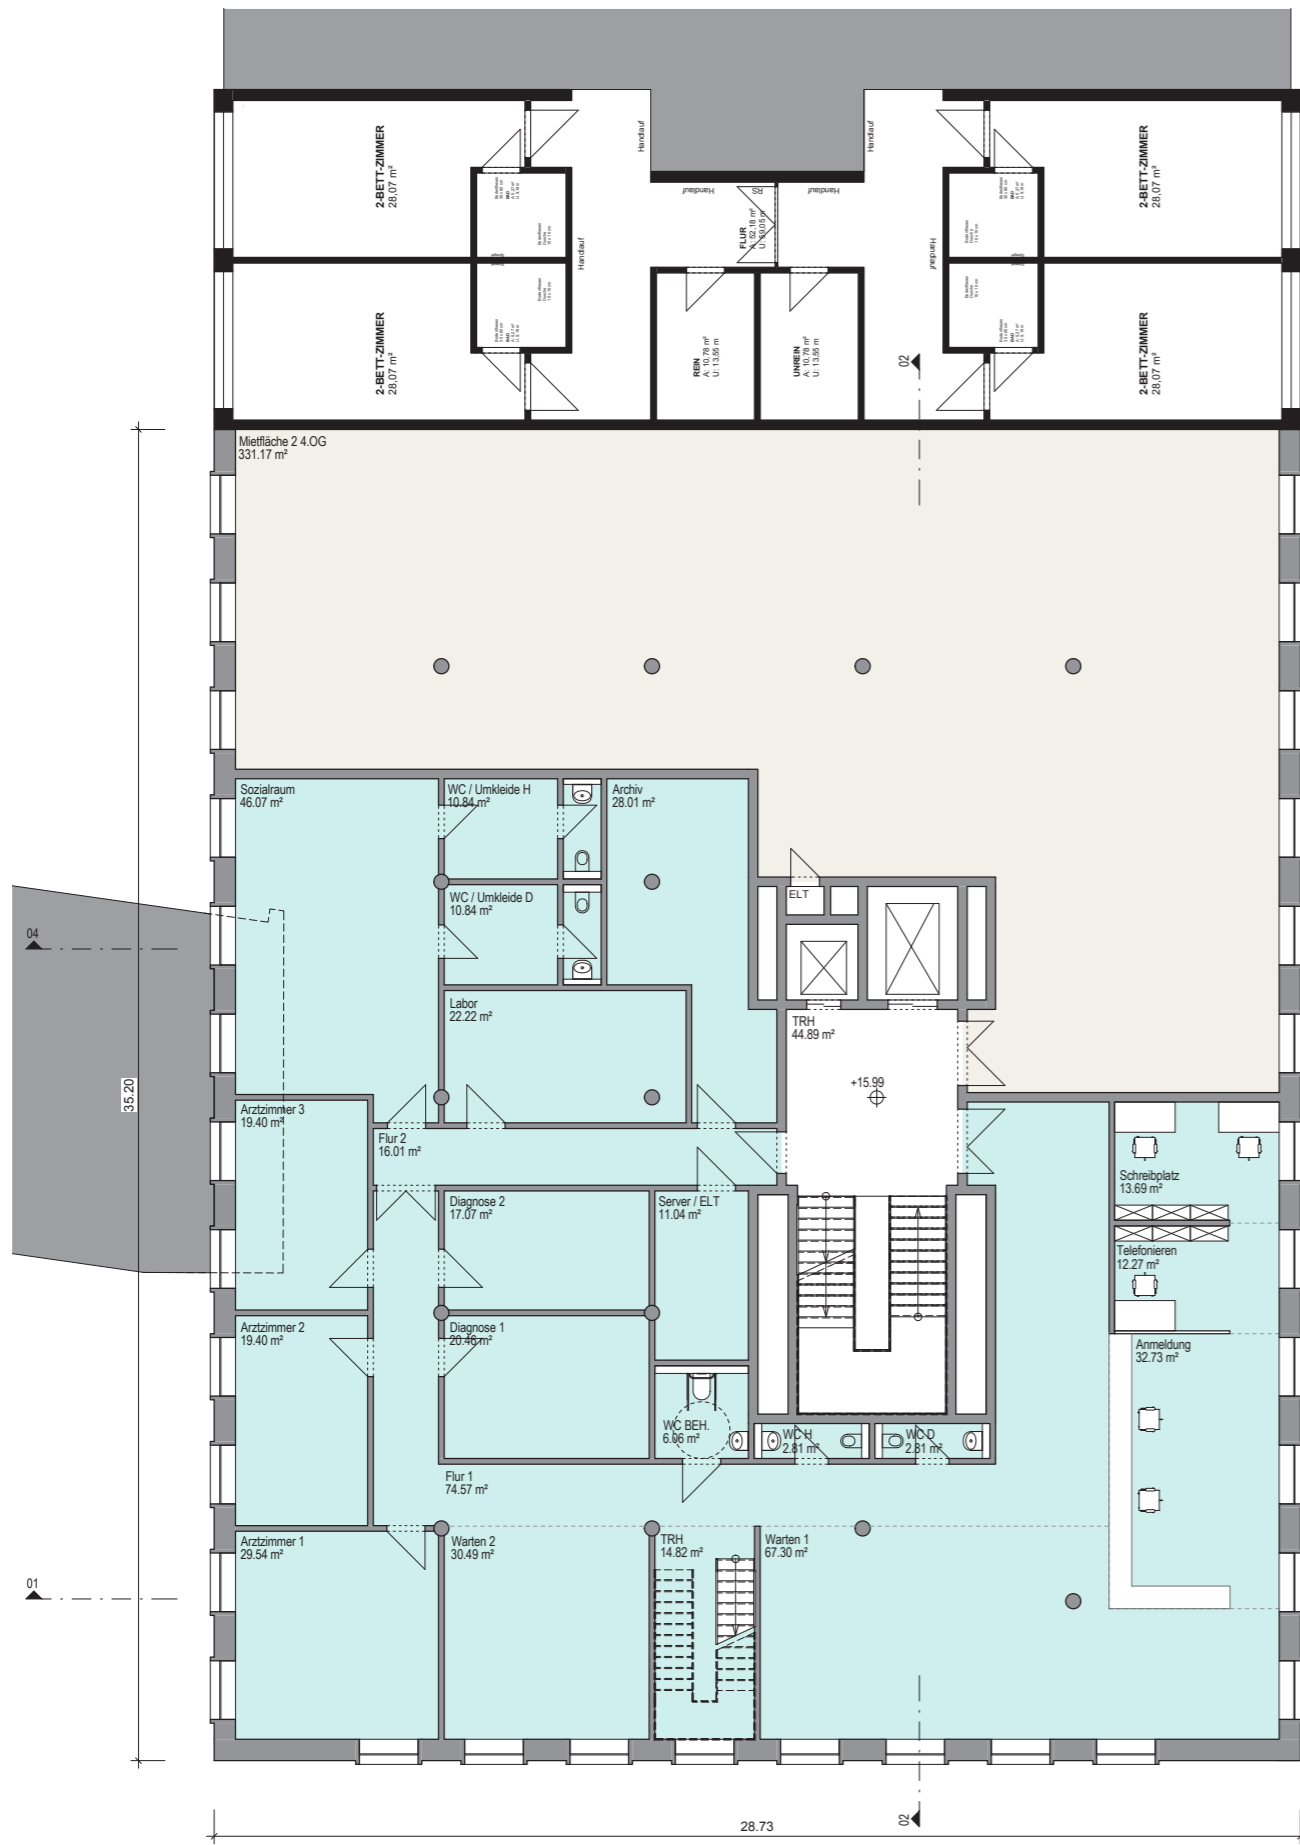

# ST.JOSEPH STIFT BREMEN - NEUBAU ÄRZTEHAUS

Lageplan LAND Germany GmbH shp Ingenieure planungsgruppe gestering | knipping | de vries

SCHWACHHAUSER HEERSTRASSE

OK GELANDE 4,10m üNN

**Vielen Dank für Ihre Aufmerksamkeit!**