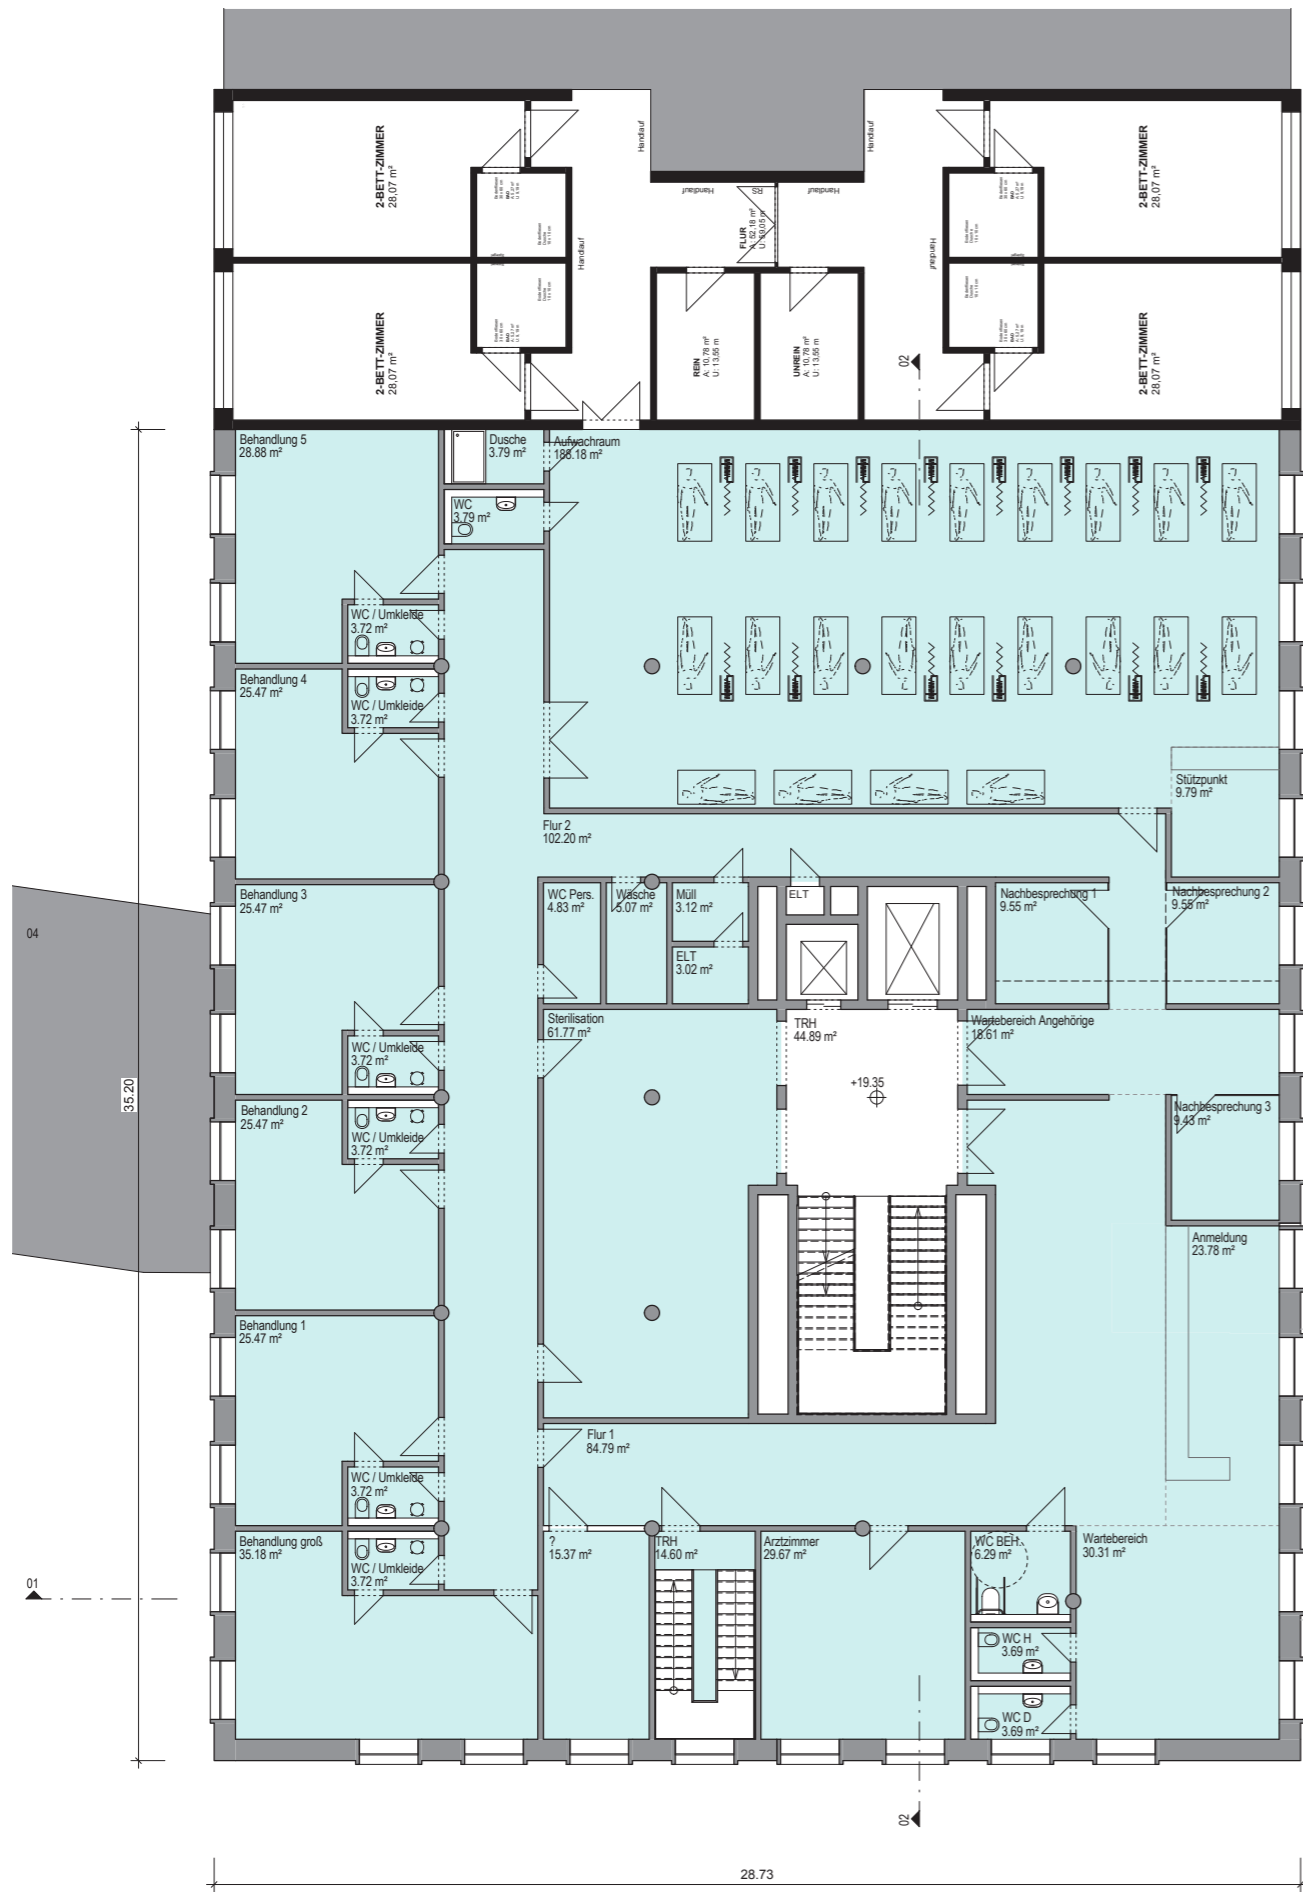

# ST.JOSEPH STIFT BREMEN - NEUBAU ÄRZTEHAUS

Lageplan LAND Germany GmbH shp Ingenieure planungsgruppe gestering | knipping | de vries

SCHWACHHAUSER HEERSTRASSE

OK GELANDE 4,10m üNN

**Vielen Dank für Ihre Aufmerksamkeit!**