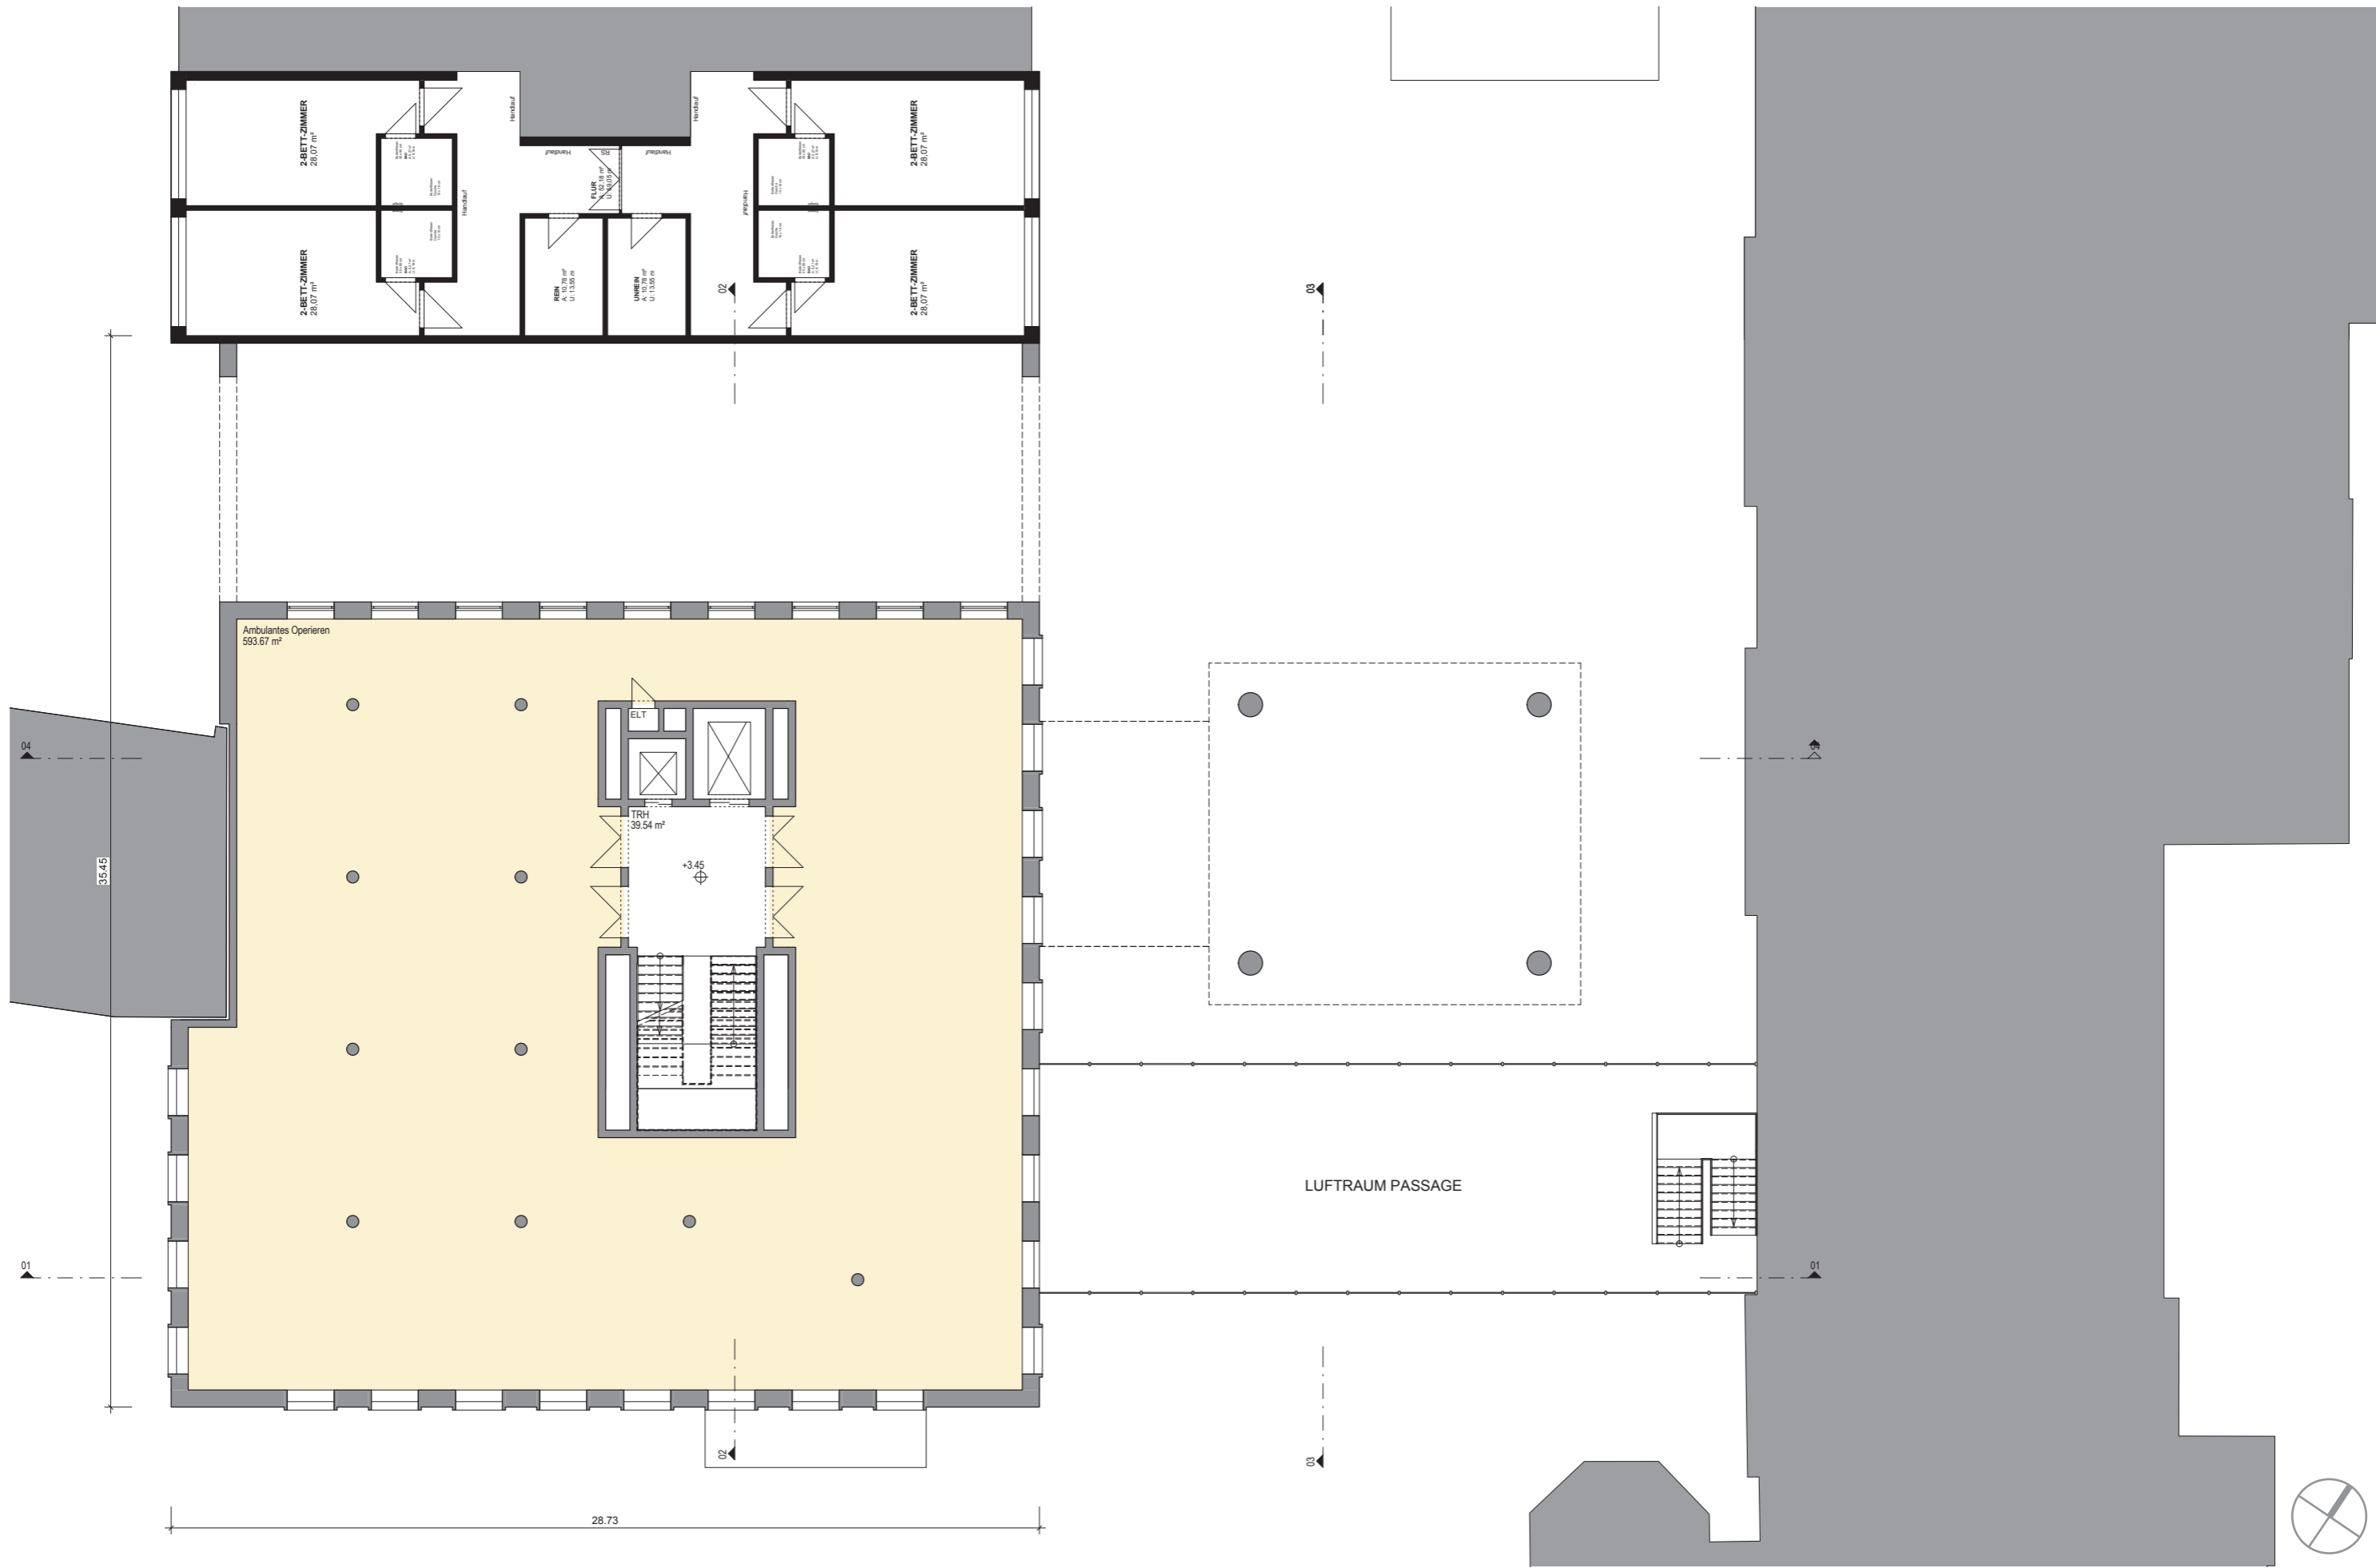

# ST.JOSEPH STIFT BREMEN - NEUBAU ÄRZTEHAUS

Lageplan LAND Germany GmbH shp Ingenieure planungsgruppe gestering | knipping | de vries

SCHWACHHAUSER HEERSTRASSE

OK GELANDE 4,10m üNN

**Vielen Dank für Ihre Aufmerksamkeit!**