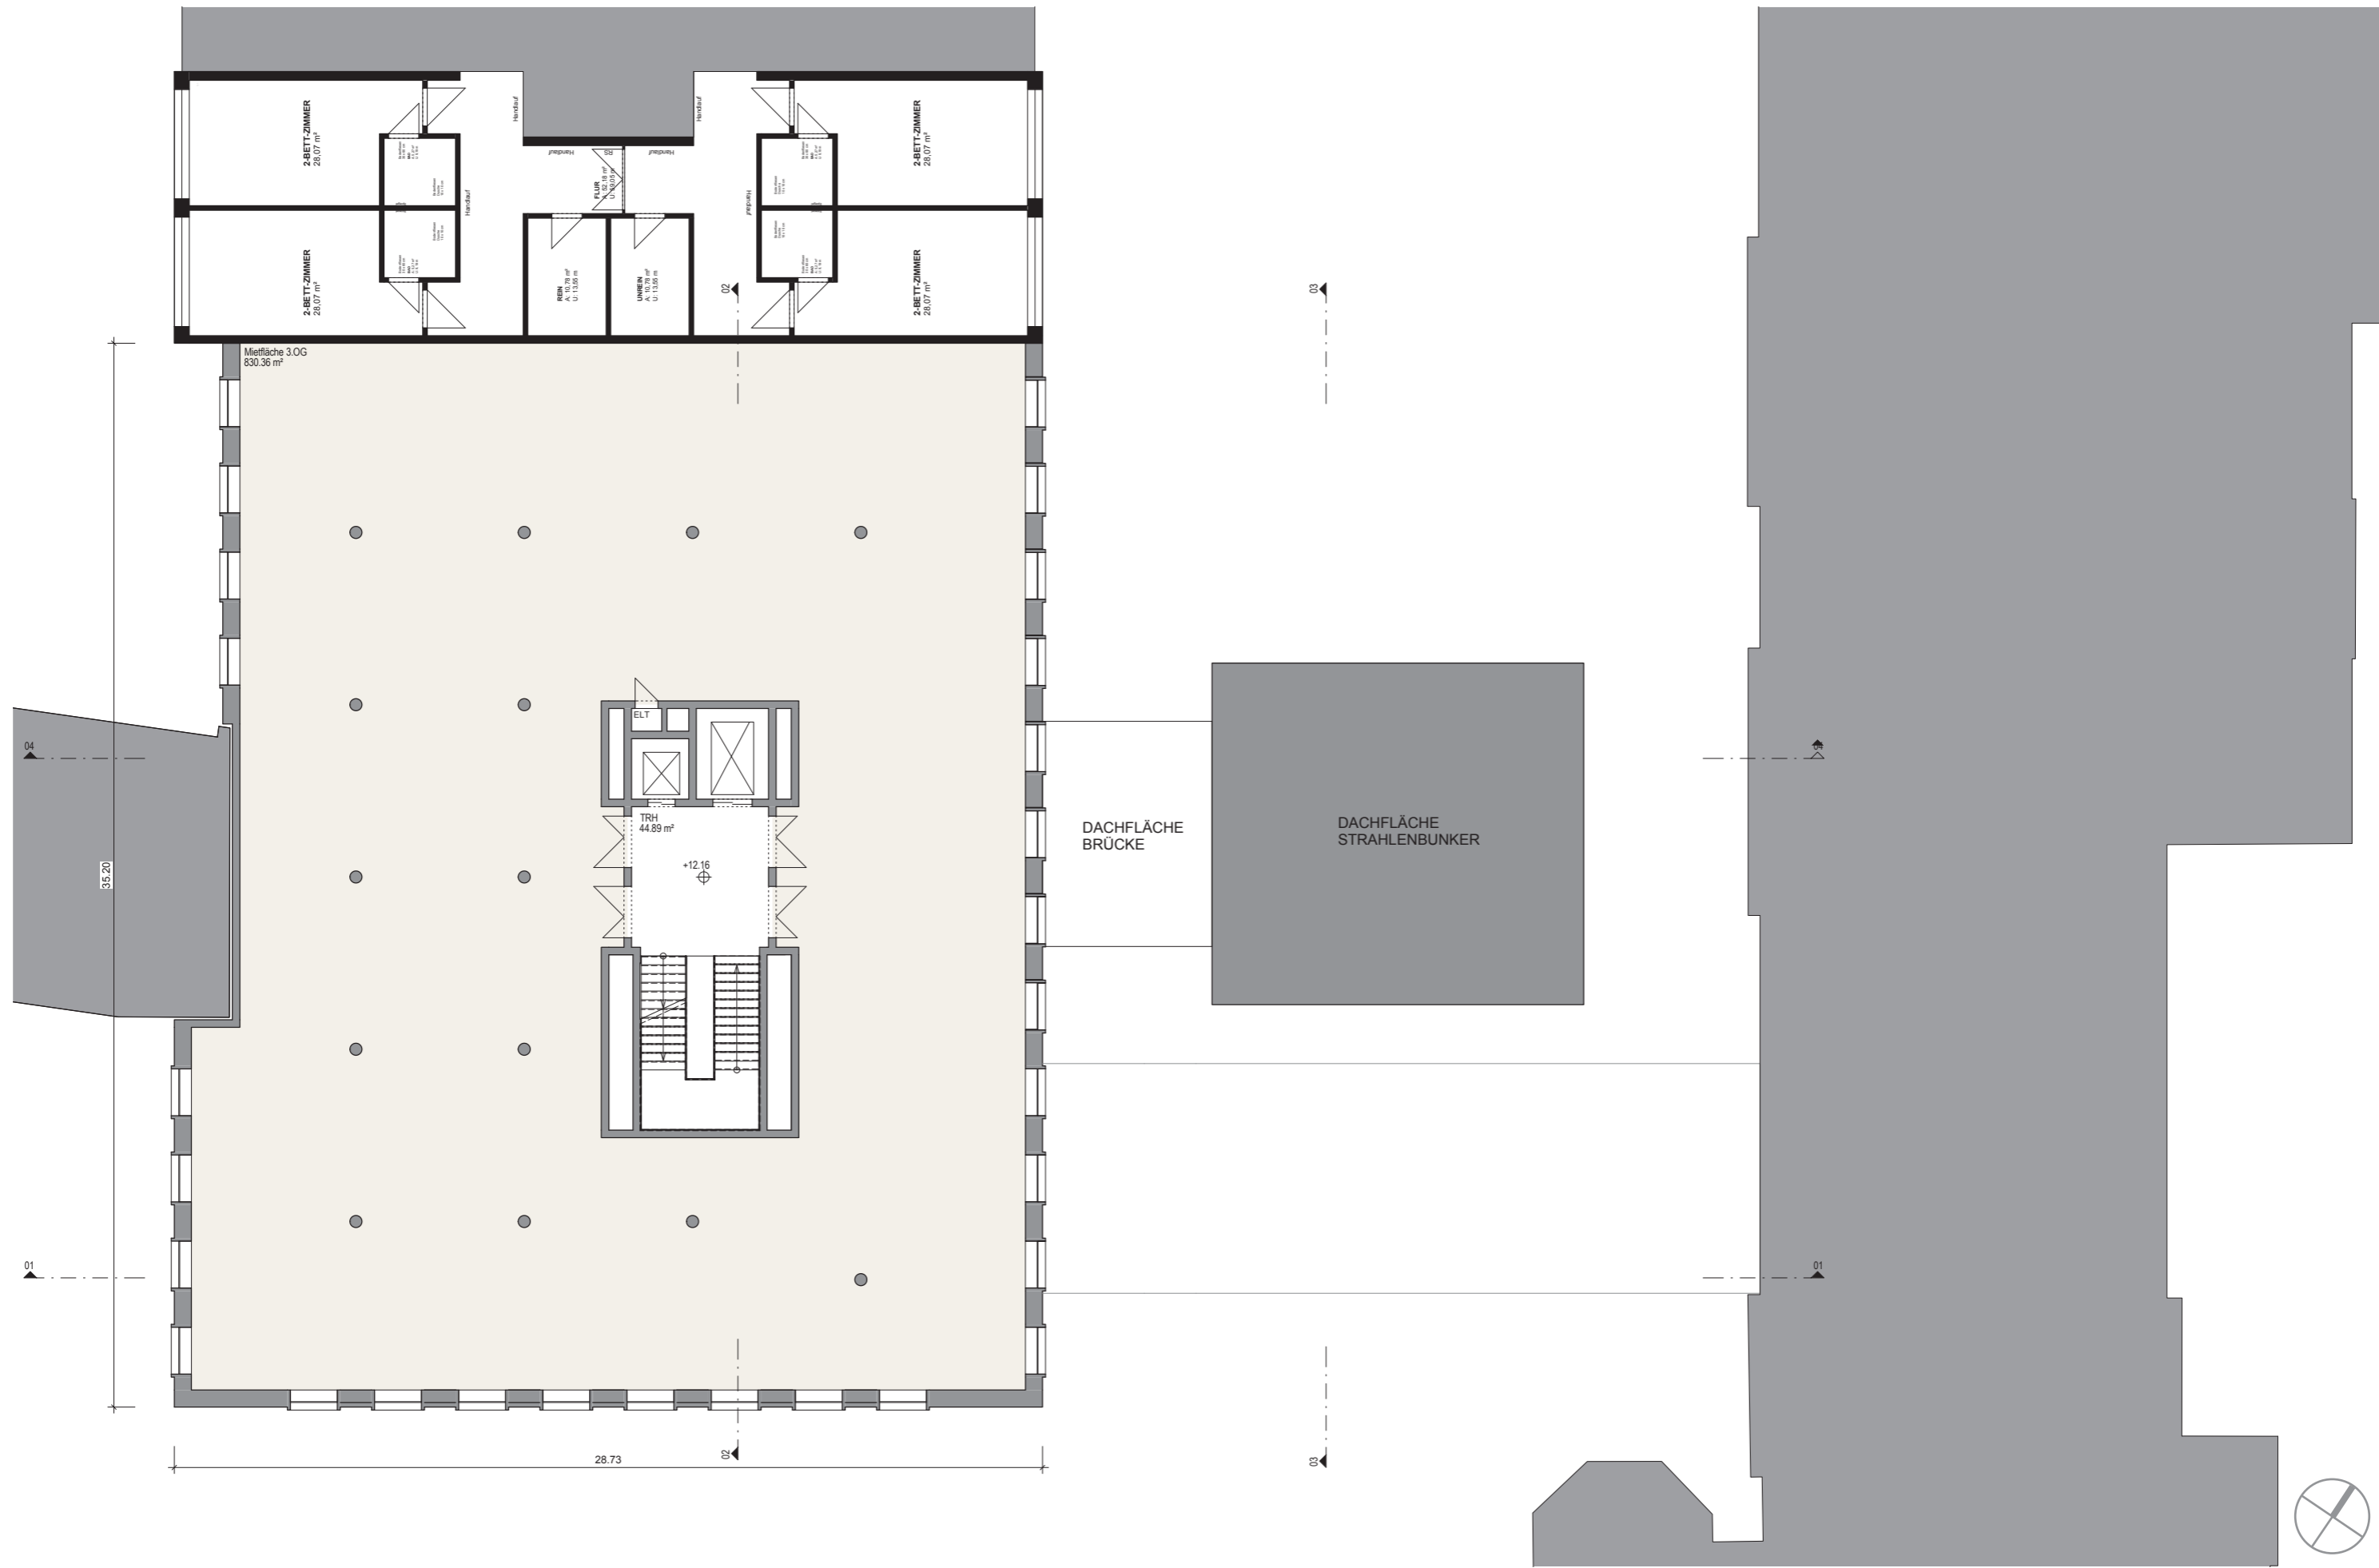

# ST.JOSEPH STIFT BREMEN - NEUBAU ÄRZTEHAUS

Lageplan LAND Germany GmbH shp Ingenieure planungsgruppe gestering | knipping | de vries

SCHWACHHAUSER HEERSTRASSE

OK GELANDE 4,10m üNN

**Vielen Dank für Ihre Aufmerksamkeit!**