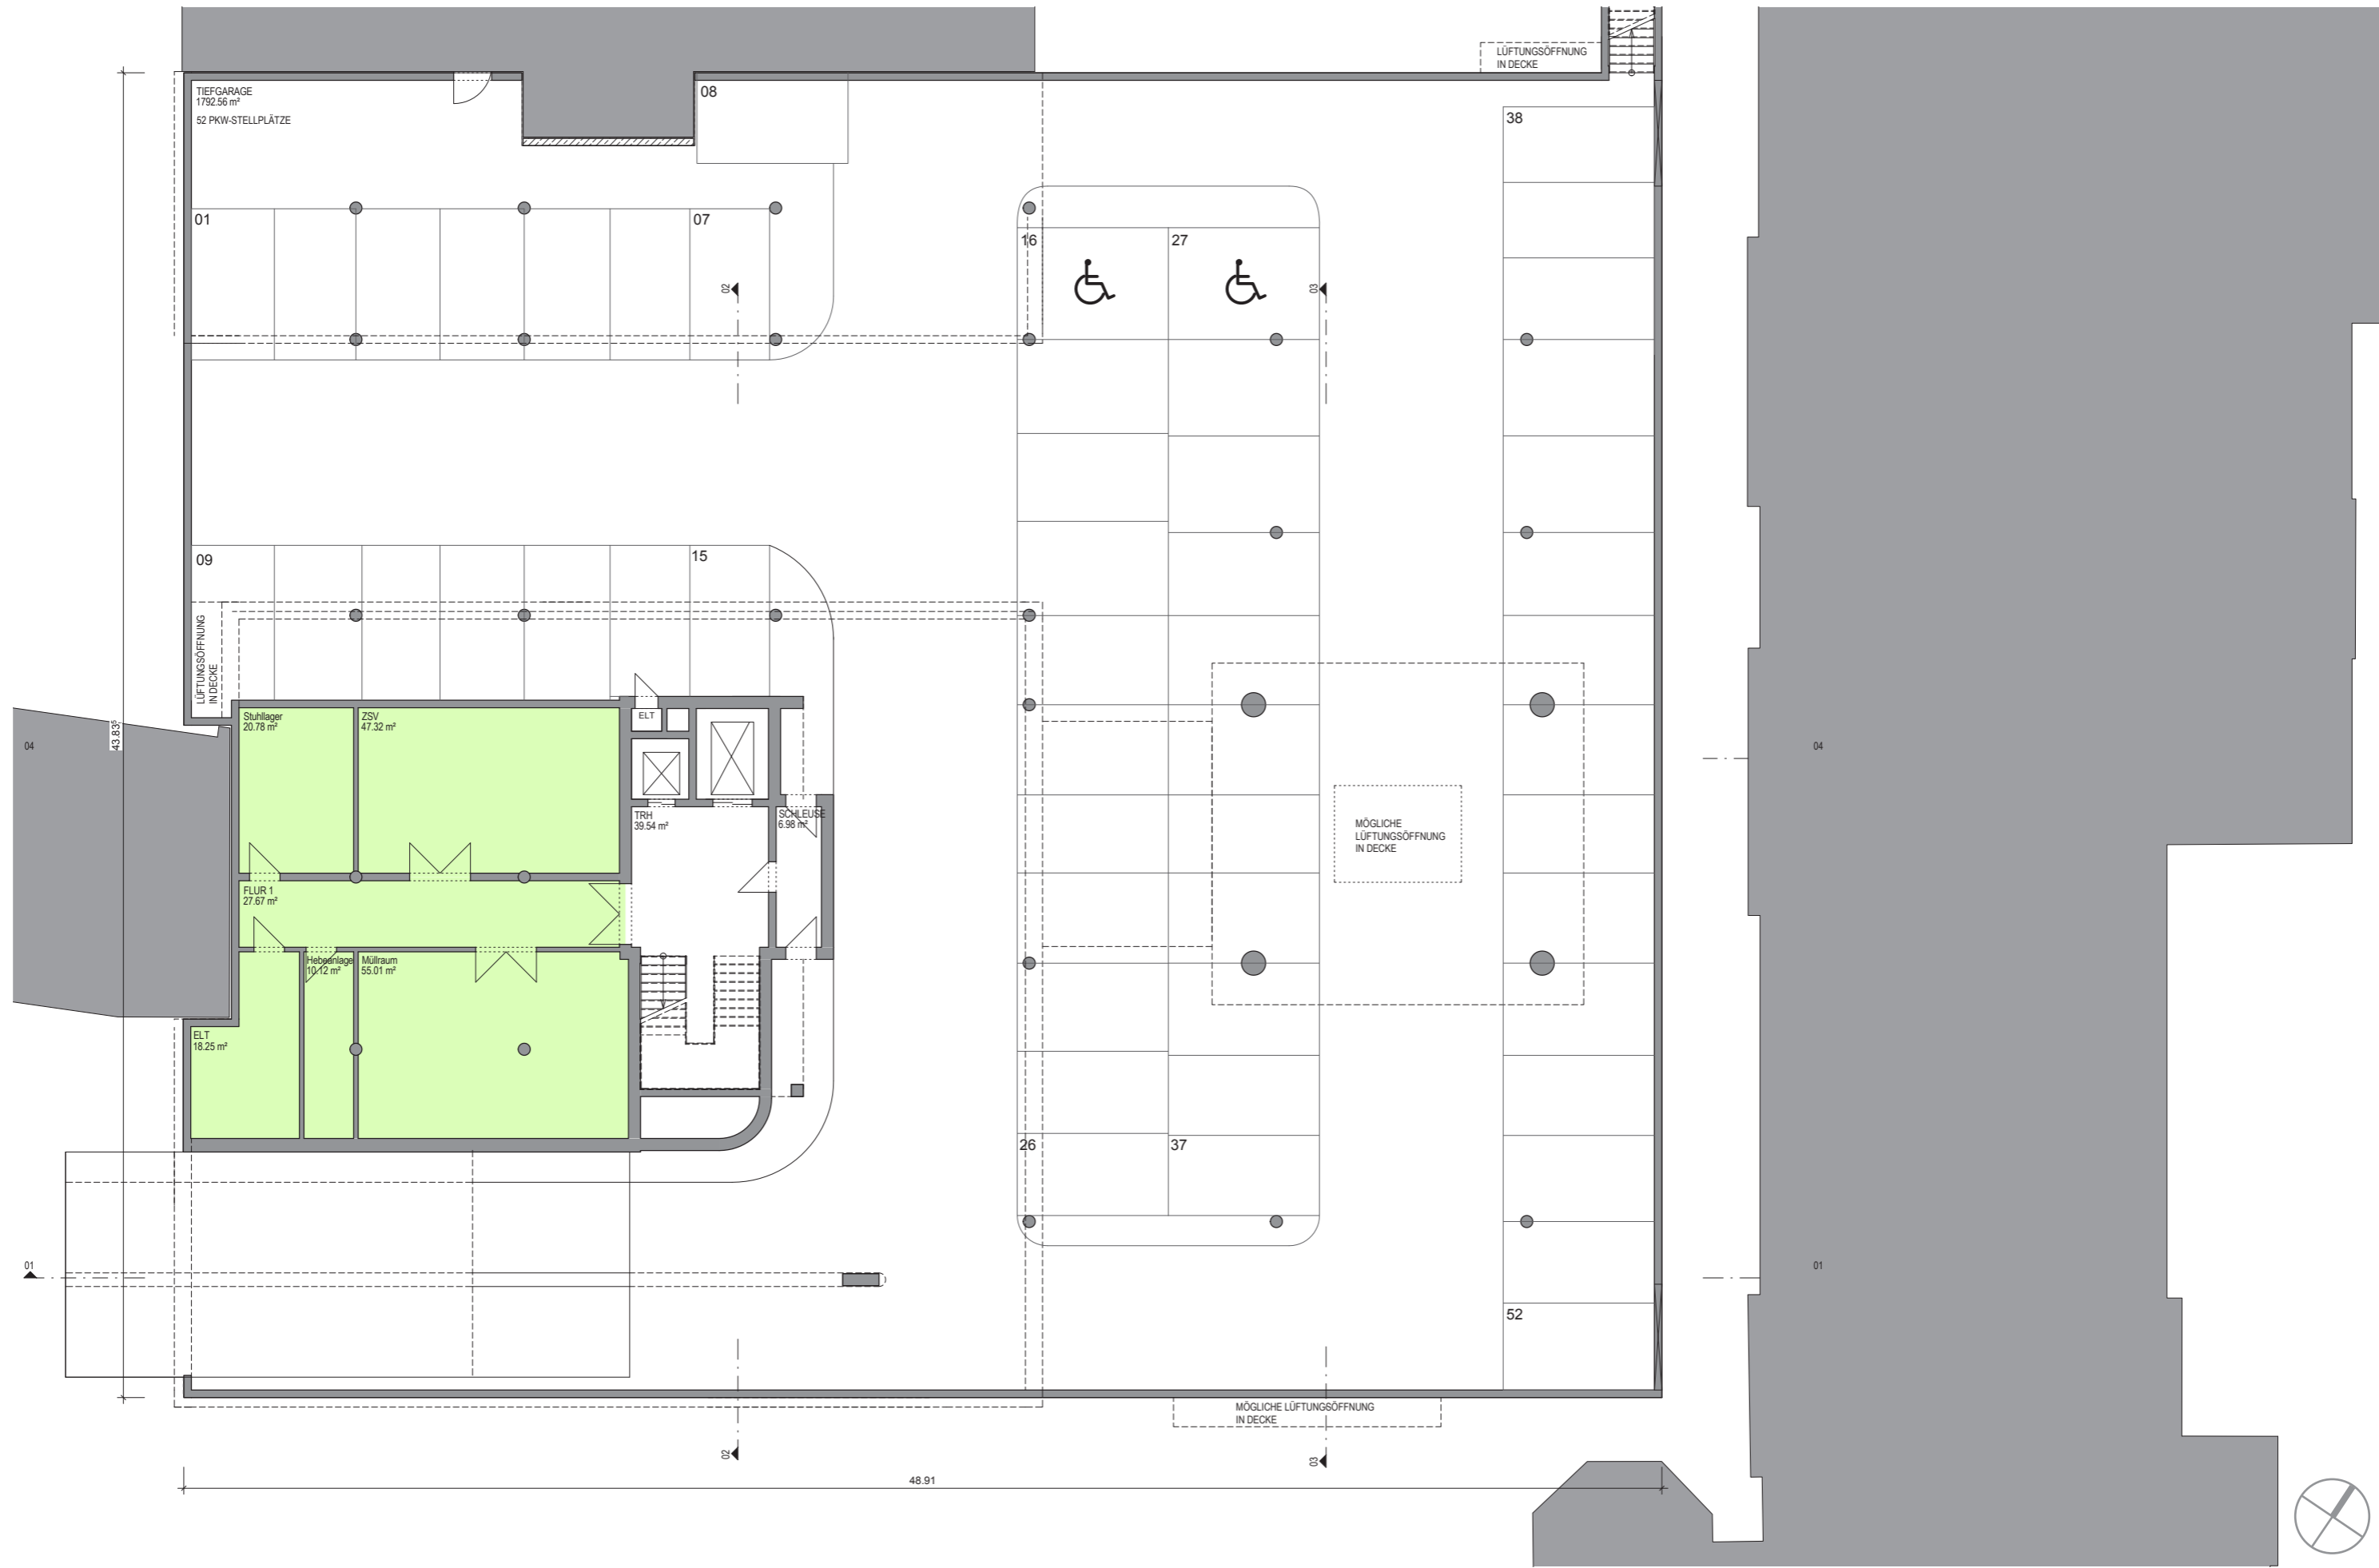

Einwohnerversammlung des Ortsbeirats Schwachhausen am 04.05.2017  
> **Neubau Ärztehaus am St. Joseph-Stift** <

# ST.JOSEPH STIFT BREMEN - NEUBAU ÄRZTEHAUS

Lageplan LAND Germany GmbH shp Ingenieure planungsgruppe gestering | knipping | de vries

SCHWACHHAUSER HEERSTRASSE

OK GELANDE 4,10m üNN

**Vielen Dank für Ihre Aufmerksamkeit!**